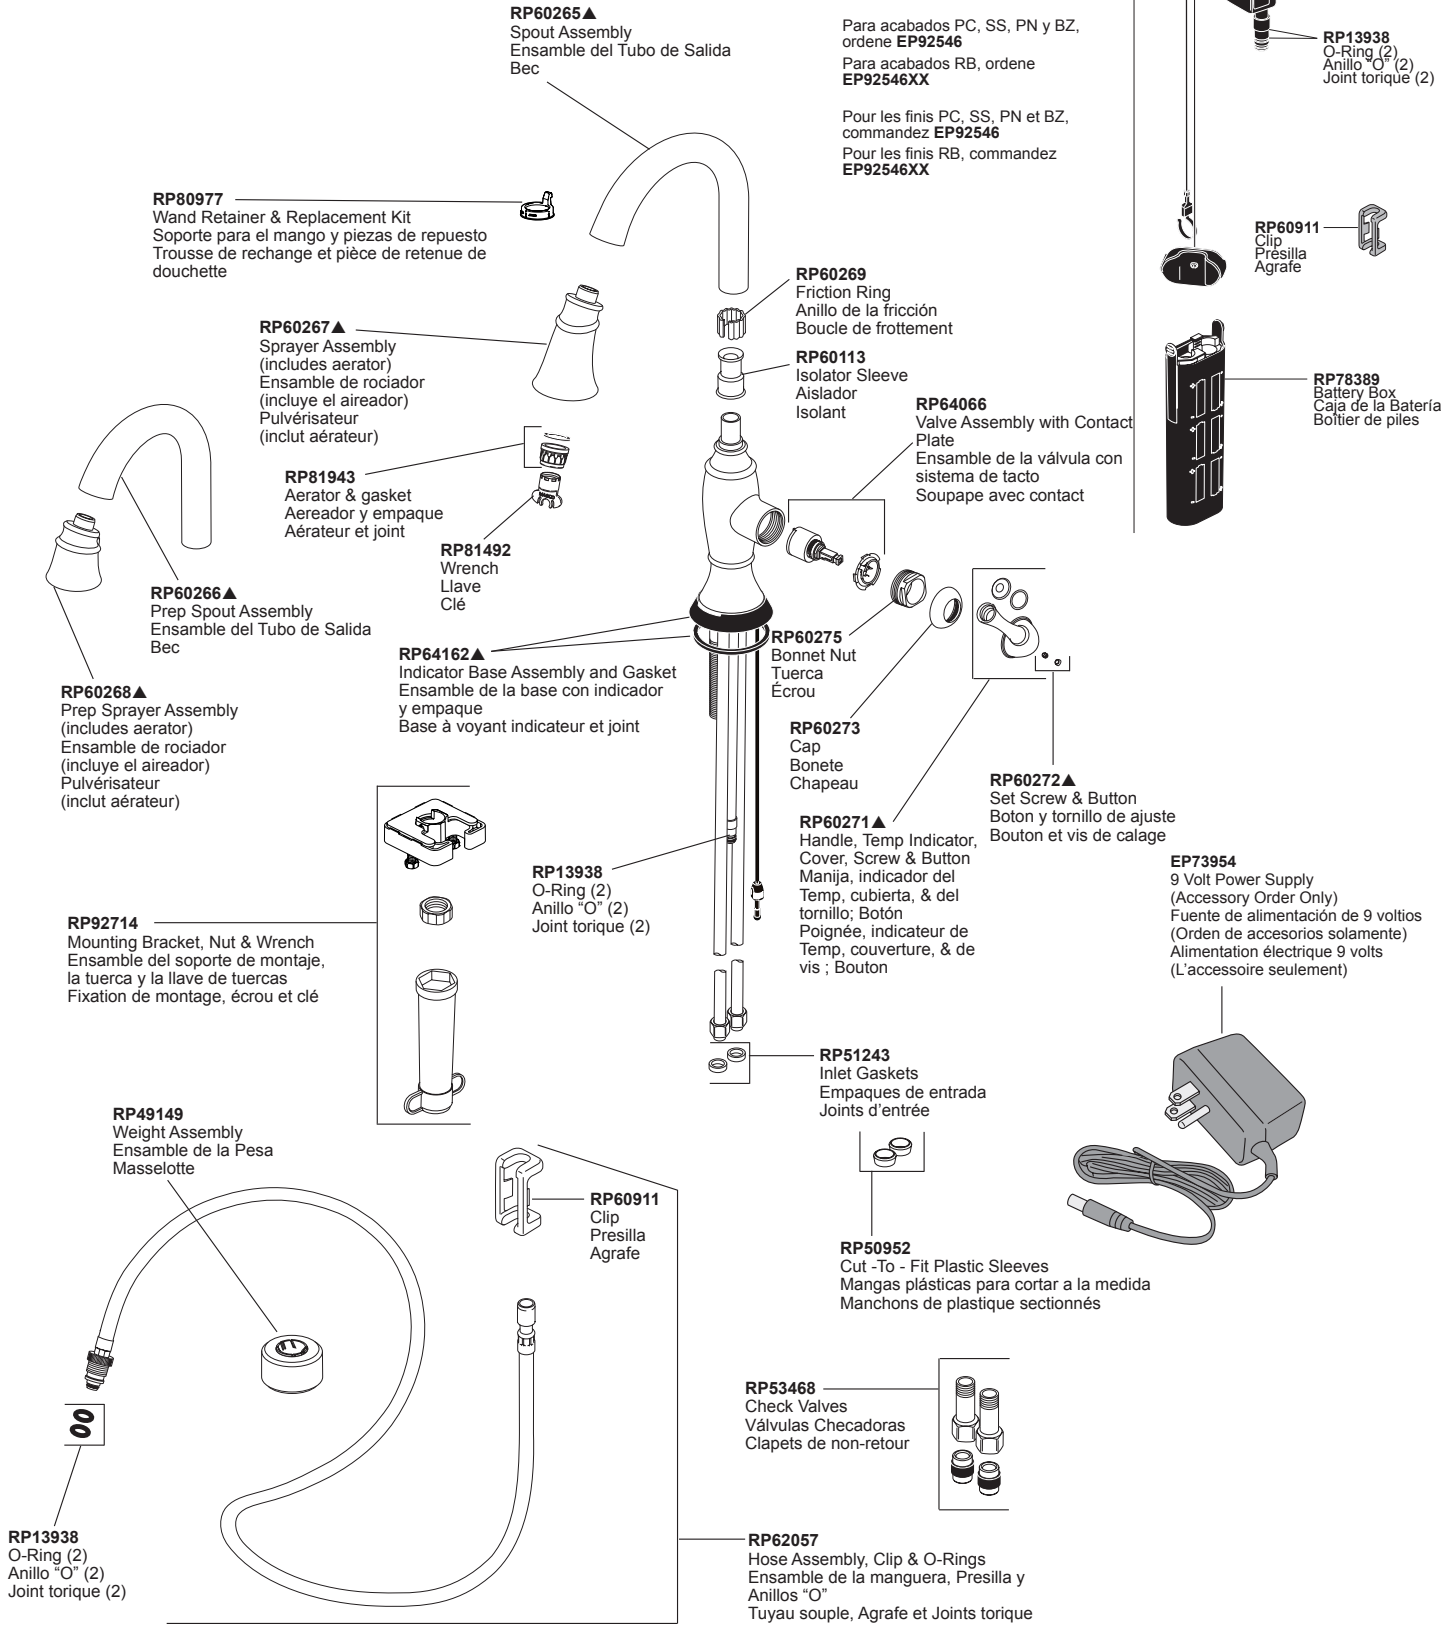

**TALO®**  
**Models/Modelos/Modèles**  
**64003LF▲ & 64903LF▲**

▲Specify Finish/Especifique el Acabado/Précisez le Fini

Accessory Order Only / Solo para ordenar accesorios / Accessoire livrable séparément

**RP30395**  
Vented Funnel  
(Accessory Order Only)  
Embudo  
(Orden de accesorio solamente)  
Entonnoir  
(Livrable séparément seulement)

**RP37490**  
Thin Deck Aid (Not Included)  
Soporte para encimera delgada  
(No incluido)  
Plaque de renfort (non incluse)

**RP63263**  
Adapters  
3/8"-24 UNEF to 1/2"-20 UN &  
3/8"-24 UNEF to 1/2"-14 NPSM  
Adaptadors  
3/8"-24 UNEF a 1/2"-20 UN &  
3/8"-24 UNEF a 1/2"-14 NPSM  
Adaptateurs  
3/8 po-24 UNEF à 1/2 po-20 UN et  
3/8 po-24 UNEF à 1/2 po-14 NPSM