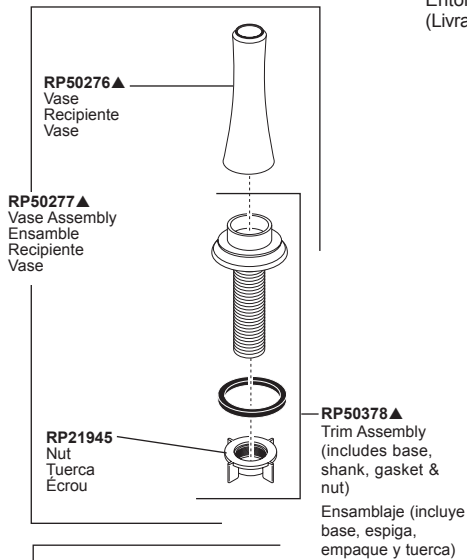

**TALO®**  
**Models/Modelos/Modèles**  
**64003LF▲ & 64903LF▲**

▲Specify Finish/Especifique el Acabado/Précisez le Fini

Accessory Order Only / Solo para ordenar accesorios / Accessoire livrable séparément

**RP30395**  
Vented Funnel  
(Accessory Order Only)  
Embudo  
(Orden de accesorio solamente)  
Entonnoir  
(Livrable séparément seulement)

**RP37490**  
Thin Deck Aid (Not Included)  
Soporte para encimera delgada  
(No incluido)  
Plaque de renfort (non incluse)

**RP63263**  
Adapters  
3/8"-24 UNEF to 1/2"-20 UN &  
3/8"-24 UNEF to 1/2"-14 NPSM  
Adaptadors  
3/8"-24 UNEF a 1/2"-20 UN &  
3/8"-24 UNEF a 1/2"-14 NPSM  
Adaptateurs  
3/8 po-24 UNEF à 1/2 po-20 UN et  
3/8 po-24 UNEF à 1/2 po-14 NPSM

**RP63264**  
Adapters (10) 3/8"-24 UNEF to 1/2"-20 UN  
Adaptadors (10) 3/8"-24 UNEF a 1/2"-20 UN  
Adaptateurs (10) 3/8 po-24 UNEF à 1/2 po-20 UN

**RP63265**  
Adapters (10) 3/8"-24 UNEF to 1/2"-14 NPSM  
Adaptadors (10) 3/8"-24 UNEF a 1/2"-14 NPSM  
Adaptateurs (10) 3/8 po-24 UNEF à 1/2 po-14 NPSM