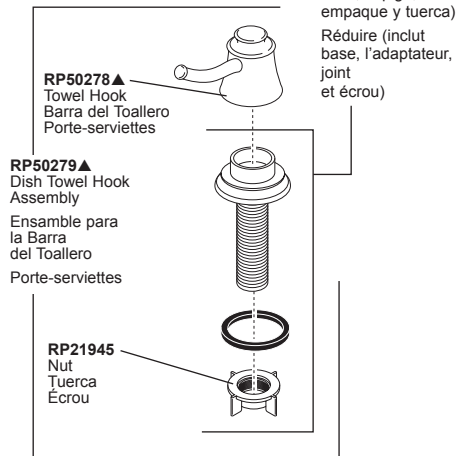

**TALO®**  
**Models/Modelos/Modèles**  
**64003LF▲ & 64903LF▲**

▲Specify Finish/Especifique el Acabado/Précisez le Fini

Accessory Order Only / Solo para ordenar accesorios / Accessoire livrable séparément

**RP30395**  
Vented Funnel  
(Accessory Order Only)  
Embudo  
(Orden de accesorio solamente)  
Entonnoir  
(Livrable séparément seulement)

**RP37490**  
Thin Deck Aid (Not Included)  
Soporte para encimera delgada  
(No incluido)  
Plaque de renfort (non incluse)

**RP63263**  
Adapters  
3/8"-24 UNEF to 1/2"-20 UN &  
3/8"-24 UNEF to 1/2"-14 NPSM  
Adaptadors  
3/8"-24 UNEF a 1/2"-20 UN &  
3/8"-24 UNEF a 1/2"-14 NPSM  
Adaptateurs  
3/8 po-24 UNEF à 1/2 po-20 UN et  
3/8 po-24 UNEF à 1/2 po-14 NPSM