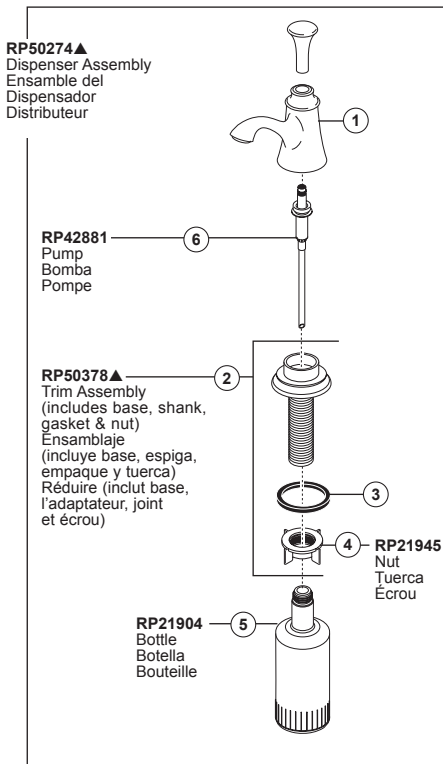

**TALO®**  
**Models/Modelos/Modèles**  
**64003LF▲ & 64903LF▲**

▲Specify Finish/Especifique el Acabado/Précisez le Fini

Accessory Order Only / Solo para ordenar accesorios / Accessoire livrable séparément

**RP30395**  
Vented Funnel  
(Accessory Order Only)  
Embudo  
(Orden de accesorio solamente)  
Entonnoir  
(Livrable séparément seulement)

**RP37490**  
Thin Deck Aid (Not Included)  
Soporte para encimera delgada  
(No incluido)  
Plaque de renfort (non incluse)

**RP63263**  
Adapters  
3/8"-24 UNEF to 1/2"-20 UN &  
3/8"-24 UNEF to 1/2"-14 NPSM  
Adaptadors  
3/8"-24 UNEF a 1/2"-20 UN &  
3/8"-24 UNEF a 1/2"-14 NPSM  
Adaptateurs  
3/8 po-24 UNEF à 1/2 po-20 UN et  
3/8 po-24 UNEF à 1/2 po-14 NPSM

**RP63264**  
Adapters (10) 3/8"-24 UNEF to 1/2"-20 UN  
Adaptadors (10) 3/8"-24 UNEF a 1/2"-20 UN  
Adaptateurs (10) 3/8 po-24 UNEF à 1/2 po-20 UN

**RP63265**  
Adapters (10) 3/8"-24 UNEF to 1/2"-14 NPSM  
Adaptadors (10) 3/8"-24 UNEF a 1/2"-14 NPSM  
Adaptateurs (10) 3/8 po-24 UNEF à 1/2 po-14 NPSM