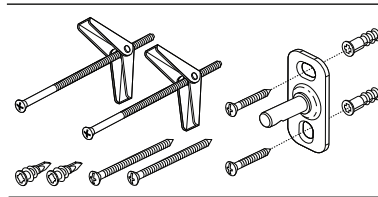

695060

Note: RP includes parts for 2 sides  
Nota: El RP incluye piezas para ambos lados  
Note : le kit RP inclut les pièces pour les 2 côtés

**RP70592**  
Mounting Hardware  
Herraje de Instalación  
Pièces de montage

**RP72970BL**  
Set Screws (2)  
Tornillos de Ajuste (2)  
Vis de calage (2)  
Hex Keys (1)  
Llaves Allen Hexagonales (1)  
Clés hexagonales (1)