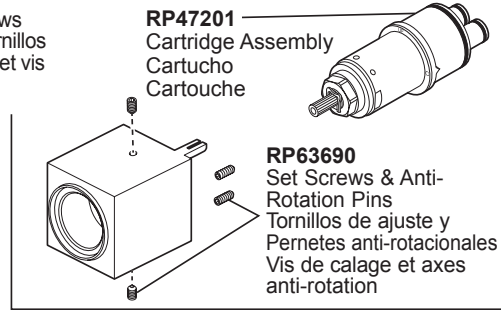

RP71650▲
Shower Arm & Flange
Brazo de Regadera y Brida
Tuyau de pomme de
douche et colerette

RP63688
Mounting Plates, Sleeves & Screws
Placas de Montaje, Mangas y Tornillos
Plaques de montage, manchons et vis

RP63690
Set Screws & Anti-
Rotation Pins
Tornillos de ajuste y
Pernetas anti-rotacionales
Vis de calage et axes
anti-rotation

RP63689▲
Trim Sleeve
Manga de franja
Manchon de finition