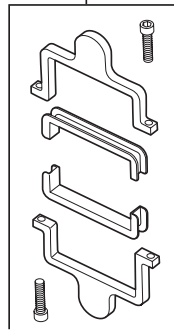

**Model 87380▲**  
 1.75 GPM Showerhead  
 (included w/ T60281)  
 6.6 L/Min Cabeza de Regadera  
 (incluidas con T60281)  
 6.6 L/Min Pomme de douche  
 (incluidas con T60281)

**RP74448▲**  
 Shower Arm & Flange  
 Brazo de Regadera y Brida  
 Tuyau de pomme de  
 douche et colerette

**RP71650▲**  
 Shower Arm & Flange  
 Brazo de Regadera y Brida  
 Tuyau de pomme de  
 douche et colerette

**RP63687▲**  
 Escutcheon - 7 7/8" square  
 Chapetón - 7 7/8" cuadrado  
 Rosace - 7 7/8 po carré

**RP74640▲**  
 Escutcheon - 7" square  
 (effective Jan. 2013)  
 Chapetón - 7" cuadrado  
 (en vigor desde enero 2013)  
 Rosace - 7 po carré  
 (entrée en vigueur Janvier 2013)

**RP63688**  
 Mounting Plates, Sleeves & Screws  
 Placas de Montaje, Mangas y Tornillos  
 Plaques de montage, manchons et vis

**RP26865**  
 Set Screw  
 Tornillo de ajuste  
 Vis de calage

**RP26853**  
 Allen Wrench  
 Llave  
 Clé

**RP49761▲**  
 Spout Flange  
 Brida  
 Colerette

**RP64084▲**  
 Tub Spout/Pull-Down Diverter & Flange  
 Tubo de salida para bañera/desviador de  
 halar y brida  
 Bec/avec dérivation sur embout et colerette