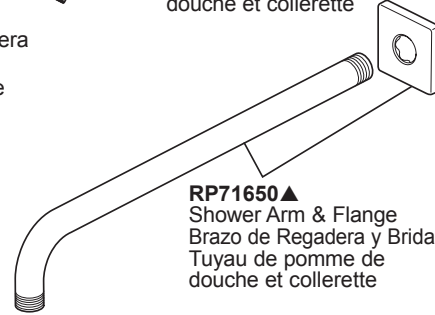

Models / Modelos / Modèles  
**T60080, T60280, T60281 & T60480**

**Model 81380▲**  
 1.75 GPM Showerhead  
 (included w/ T60280 & T60480)  
 6.6 L/Min Cabeza de Regadera  
 (incluidas con T60280 y T60480)  
 6.6 L/Min Pomme de douche  
 (incluidas con T60280 y T60480)

**Model 81380▲-2.5**  
 2.5 GPM Showerhead  
 (included w/ T60280-2.5 & T60480-2.5)  
 9.5 L/Min Cabeza de Regadera  
 (incluidas con T60280-2.5 y T60480-2.5)  
 9.5 L/Min Pomme de douche  
 (inclus avec T60280-2.5 et T60480-2.5)

**Model 87380▲**  
 1.75 GPM Showerhead  
 (included w/ T60281)  
 6.6 L/Min Cabeza de Regadera  
 (incluidas con T60281)  
 6.6 L/Min Pomme de douche  
 (incluidas con T60281)

**RP74448▲**  
 Shower Arm & Flange  
 Brazo de Regadera y Brida  
 Tuyau de pomme de  
 douche et colerette

**RP71650▲**  
 Shower Arm & Flange  
 Brazo de Regadera y Brida  
 Tuyau de pomme de  
 douche et colerette

**RP63687▲**  
 Escutcheon - 7 7/8" square  
 Chapetón - 7 7/8" cuadrado  
 Rosace - 7 7/8 po carré