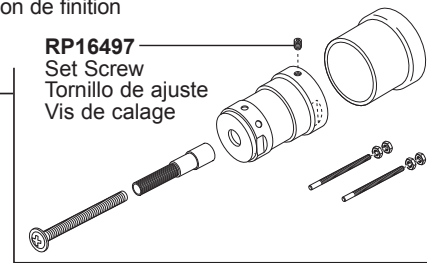

RP16497
Set Screw
Tornillo de ajuste
Vis de calage

RP63686▲
Handle Assembly
Ensemble de la manija
Poignée