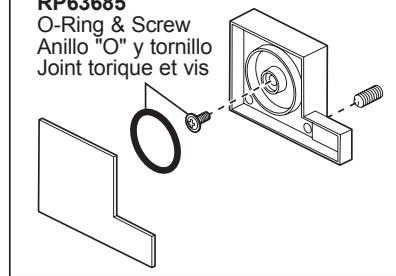

**RP63689▲**  
 Trim Sleeve  
 Manga de franja  
 Manchon de finition

**RP16497**  
 Set Screw  
 Tornillo de ajuste  
 Vis de calage

**RP82245**  
 Extension Kit  
 Piezas de extensión  
 Trousse de rallonge

**RP63685**  
 O-Ring & Screw  
 Anillo "O" y tornillo  
 Joint torique et vis

**RP63684▲**  
 Temperature Knob Assembly  
 Perilla de la temperatura  
 Poignée de réglage de température

**RP63686▲**  
 Handle Assembly  
 Ensemble de la manija  
 Poignée

**RP26865**  
 Set Screw  
 Tornillo de ajuste  
 Vis de calage

**RP26853**  
 Allen Wrench  
 Llave  
 Clé

**RP49761▲**  
 Spout Flange  
 Brida  
 Colerette

**RP64084▲**  
 Tub Spout/Pull-Down Diverter & Flange  
 Tubo de salida para bañera/desviador de  
 halar y brida  
 Bec/avec dérivation sur embout et colerette