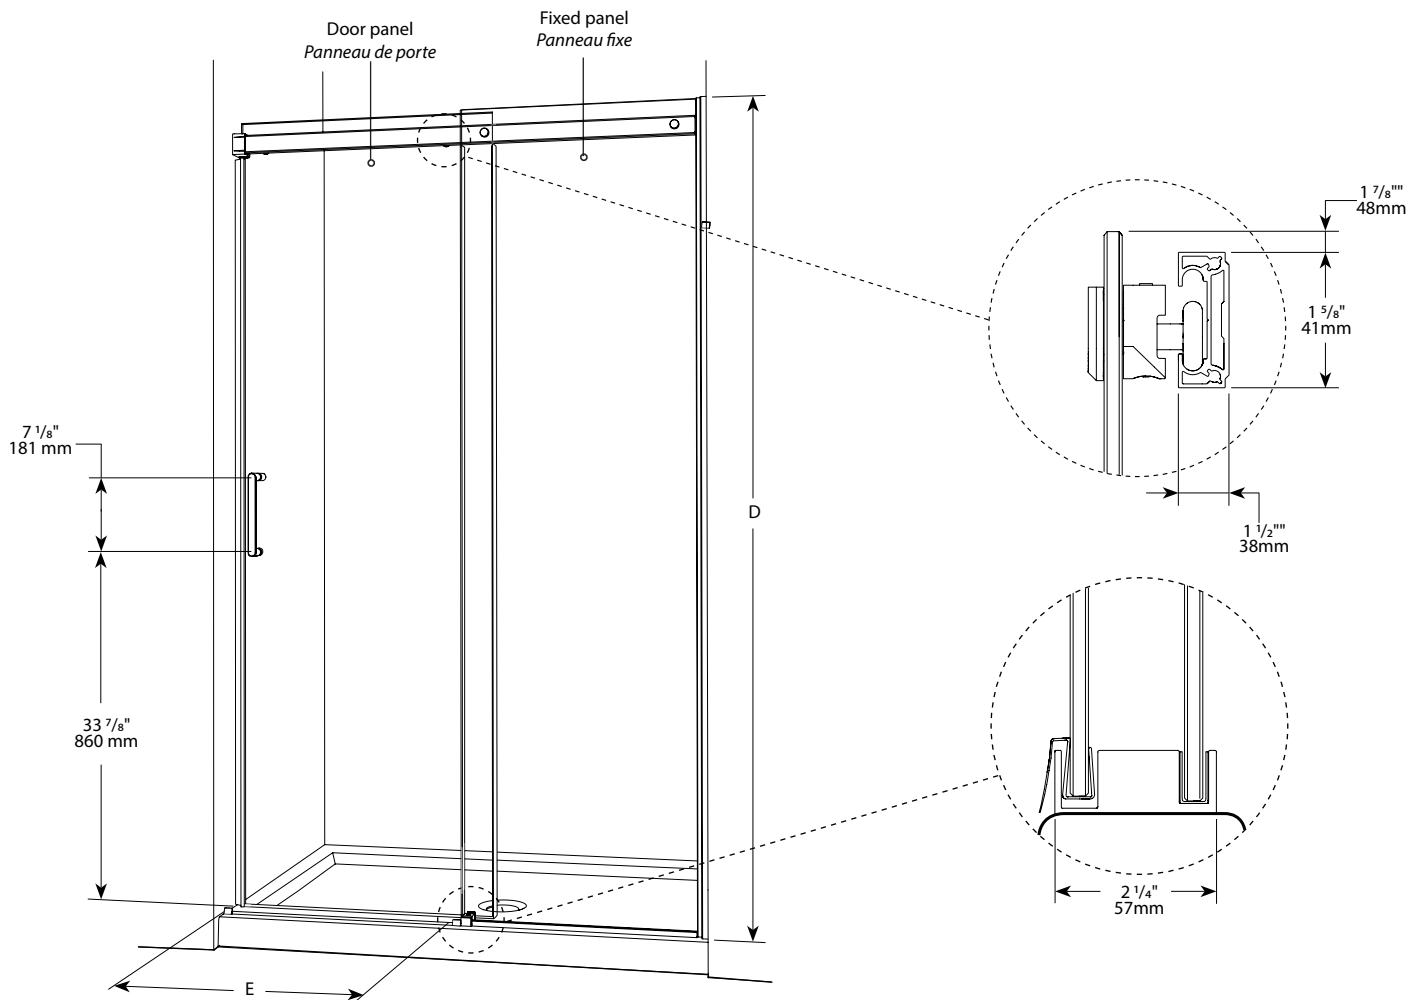

**Sliding door and fixed panel / Porte coulissante et panneau fixe**

Model shown / Modèle présenté : Apollo In-Line / Apollo en alcôve (NA60-11-40)

**FEATURES / CARACTÉRISTIQUES :**

- ◆ European style frameless door  
*Portes sans Cadre de style européen*
- ◆ Multiple configurations available  
*Configurations multiples disponibles*
- ◆ Superior bottom guiding system  
*Guide du bas de qualité supérieure*
- ◆ Tempered glass  
*Verre trempé*
- ◆ Glass thickness : Clear 1/4" (6-mm)  
*Épaisseur du verre : Clair 1/4" (6-mm)*
- ◆ Reversible right and left opening door configuration  
*Ouverture de porte réversible pour une installation à gauche ou à droite*
- ◆ 10-year limited warranty  
*Garantie limitée de 10 ans*
- ◆ Easy to install ([see Instruction Manual](#))  
*Facile à installer ([Voir le manuel d'instruction](#))*

Model Modèle	Wall Opening Ouverture (A)	Fixed panel Panneau fixe (B)	Door panel Panneau de porte (C)	Height Hauteur (D)	Approx. Entry Opening Entrée (E)	Base
NA48	45" to/à 48" 1143mm to/à 1219mm	21 1/4" x 75" 540mm x 1905mm	25 3/4" x 74 13/16" 654mm x 1900mm	75" 1905mm	18" to/à 21" 457mm to/à 533mm	ABF3248, ABF3448, ABF3648, ABE3648 ADF3648, ABF4836
NA60	57" to/à 60" 1448mm to/à 1524mm	27 1/4" x 75" 692mm x 1905mm	31 3/4" x 74 13/16" 806mm x 1900mm	75" 1905mm	24" to/à 27" 610mm to/à 686mm	ABF3060, ABE3260, ABF3260, ABF6032 ABF3460, ABE3660, ADF3660, ABF3660 ABF6036, ABF4260, ABF4860
NA72	69 5/8" to/à 70 3/4" 1768mm to/à 1797mm	35 1/4" x 75" 895mm x 1905mm	37 3/4" x 74 13/16" 959mm x 1900mm	75" 1905mm	30" to/à 33" 762mm to/à 838mm	ABF3672