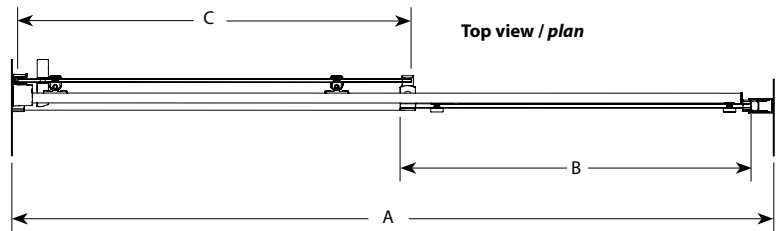

**Sliding door and fixed panel / Porte coulissante et panneau fixe**

Model shown / Modèle présenté : Apollo In-Line / Apollo en alcôve (NA60-11-40)

**FEATURES / CARACTÉRISTIQUES :**

- ◆ European style frameless door  
*Portes sans Cadre de style européen*
- ◆ Multiple configurations available  
*Configurations multiples disponibles*
- ◆ Superior bottom guiding system  
*Guide du bas de qualité supérieure*
- ◆ Tempered glass  
*Verre trempé*
- ◆ Glass thickness : Clear 1/4" (6-mm)  
*Épaisseur du verre : Clair 1/4" (6-mm)*
- ◆ Reversible right and left opening door configuration  
*Ouverture de porte réversible pour une installation à gauche ou à droite*
- ◆ 10-year limited warranty  
*Garantie limitée de 10 ans*
- ◆ Easy to install ([see Instruction Manual](#))  
*Facile à installer ([Voir le manuel d'instruction](#))*

Model Modèle	Wall Opening Ouverture (A)	Fixed panel Panneau fixe (B)	Door panel Panneau de porte (C)	Height Hauteur (D)	Approx. Entry Opening Entrée (E)	Base
NA48	45" to/à 48" 1143mm to/à 1219mm	21 1/4" x 75" 540mm x 1905mm	25 3/4" x 74 13/16" 654mm x 1900mm	75" 1905mm	18" to/à 21" 457mm to/à 533mm	ABF3248, ABF3448, ABF3648, ABE3648 ADF3648, ABF4836
NA60	57" to/à 60" 1448mm to/à 1524mm	27 1/4" x 75" 692mm x 1905mm	31 3/4" x 74 13/16" 806mm x 1900mm	75" 1905mm	24" to/à 27" 610mm to/à 686mm	ABF3060, ABE3260, ABF3260, ABF6032 ABF3460, ABE3660, ADF3660, ABF3660 ABF6036, ABF4260, ABF4860
NA72	69 5/8" to/à 70 3/4" 1768mm to/à 1797mm	35 1/4" x 75" 895mm x 1905mm	37 3/4" x 74 13/16" 959mm x 1900mm	75" 1905mm	30" to/à 33" 762mm to/à 838mm	ABF3672