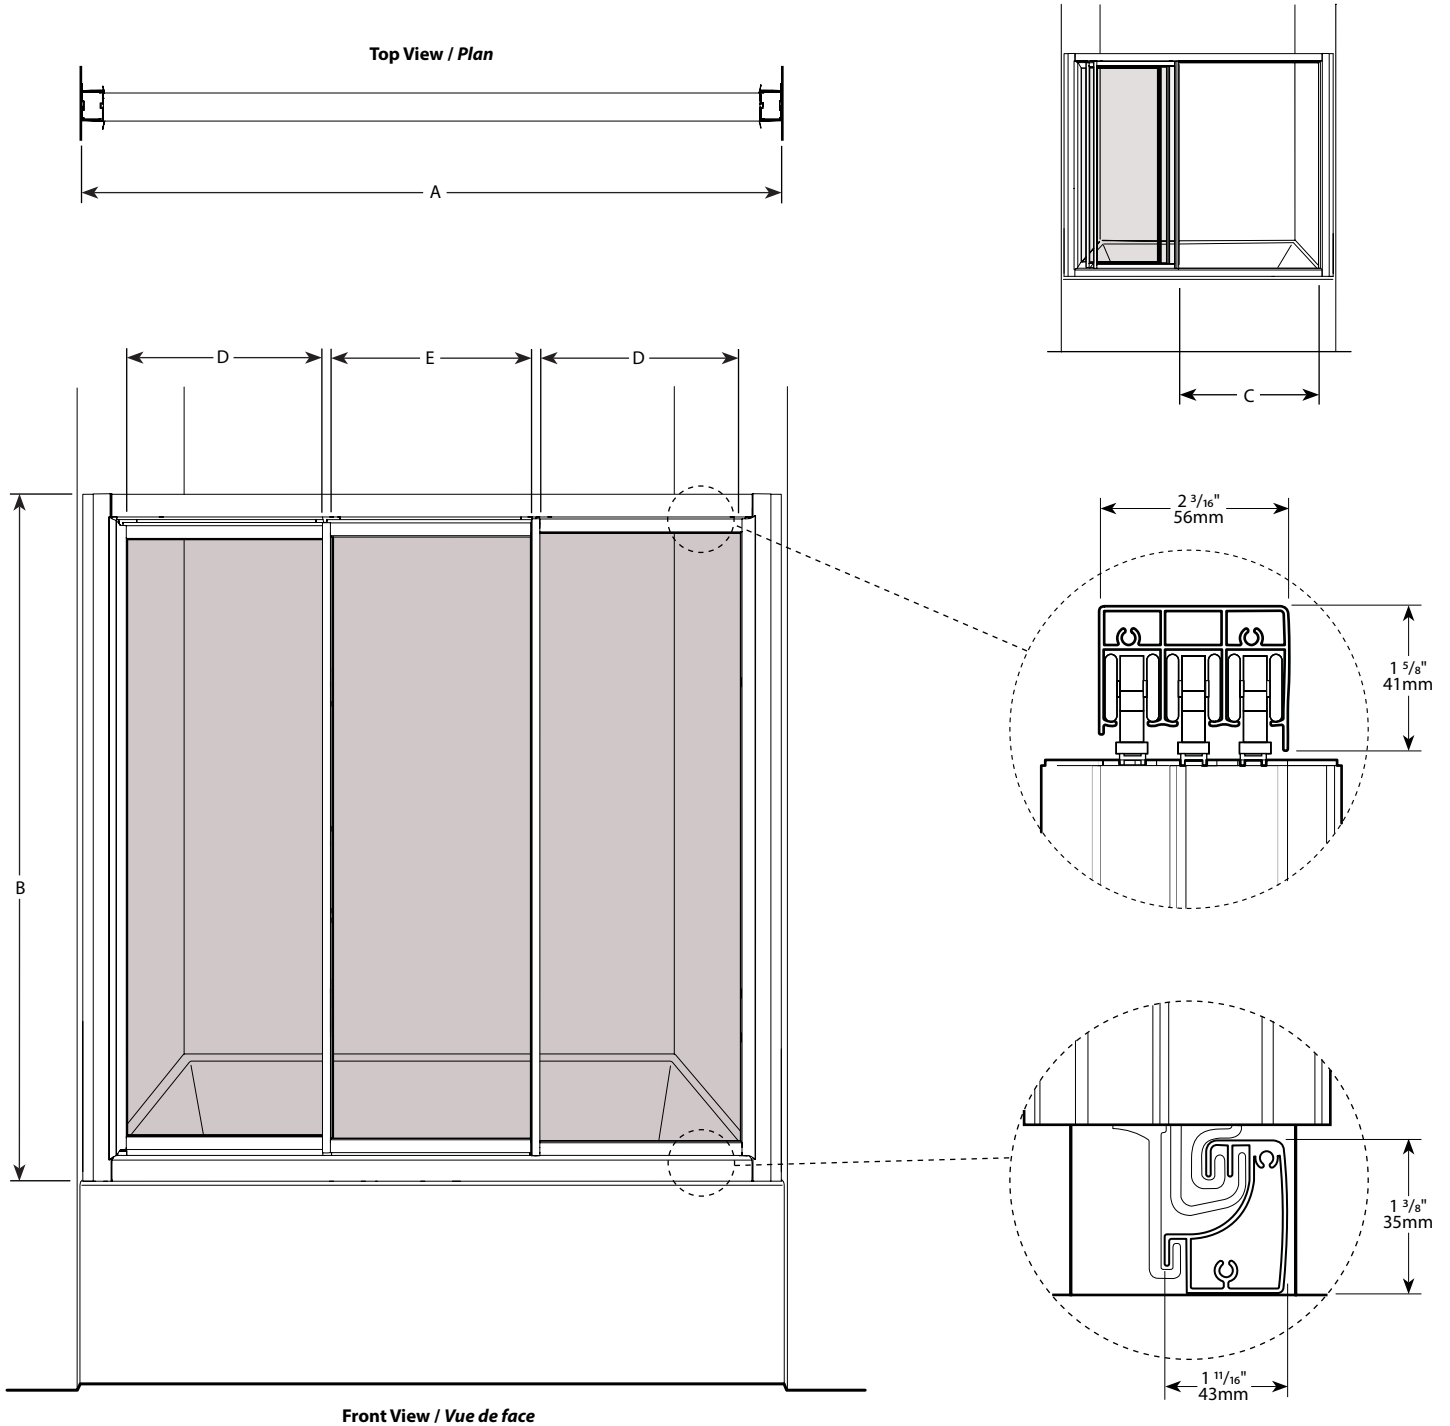

## **Lombardi Tub Triple Bypass / Lombardi baignoire bidirectionnel**

**3 Sliding tub doors / 3 Panneaux coulissants pour baignoire**

Model shown / Modèle présenté : Lombardi (EGT60-11-40)

### **FEATURES / CARACTÉRISTIQUES :**

- ◆ Deluxe anti-jump smooth rolling system  
*Roulement anti-saut de qualité supérieure*
- ◆ Sliding doors opening either left or right  
*Portes coulissantes avec ouverture des deux côtés*
- ◆ Tempered glass  
*Verre trempé*
- ◆ Glass thickness : Clear 1/4" (6-mm)  
*Épaisseur du verre : Clair 1/4" (6-mm)*
- ◆ 10-year limited warranty  
*Garantie limitée de 10 ans*
- ◆ Easy to install ([see Instruction Manual](#))  
*Facile à installer ([Voir le manuel d'instruction](#))*

Model / Modèle	Wall Opening / Ouverture (A)	Height / Hauteur (B)	Approx. Entry Opening / Ouverture entrée approx. (C)	Visible Side Door Panels / Panneaux de porte des côtés visibles (D)	Visible Middle Door Panel / Panneau de porte du milieu visible (E)	Base
EGT56	55 1/2" to/à 56 1/2" 1410mm to/à 1435mm	60" 1524mm	33" 838mm	54 5/8" x 16 1/16" x 1/4" 1387mm x 408mm x 6mm	54 5/8" x 16 1/2" x 1/4" 1387mm x 419mm x 6mm	n/a
EGT60	57 1/2" to/à 58 1/2" 1461mm to/à 1486mm	60" 1524mm	34" 864mm	54 5/8" x 16 13/16" x 1/4" 1387mm x 427mm x 6mm	54 5/8" x 17 3/16" x 1/4" 1387mm x 440mm x 6mm	n/a