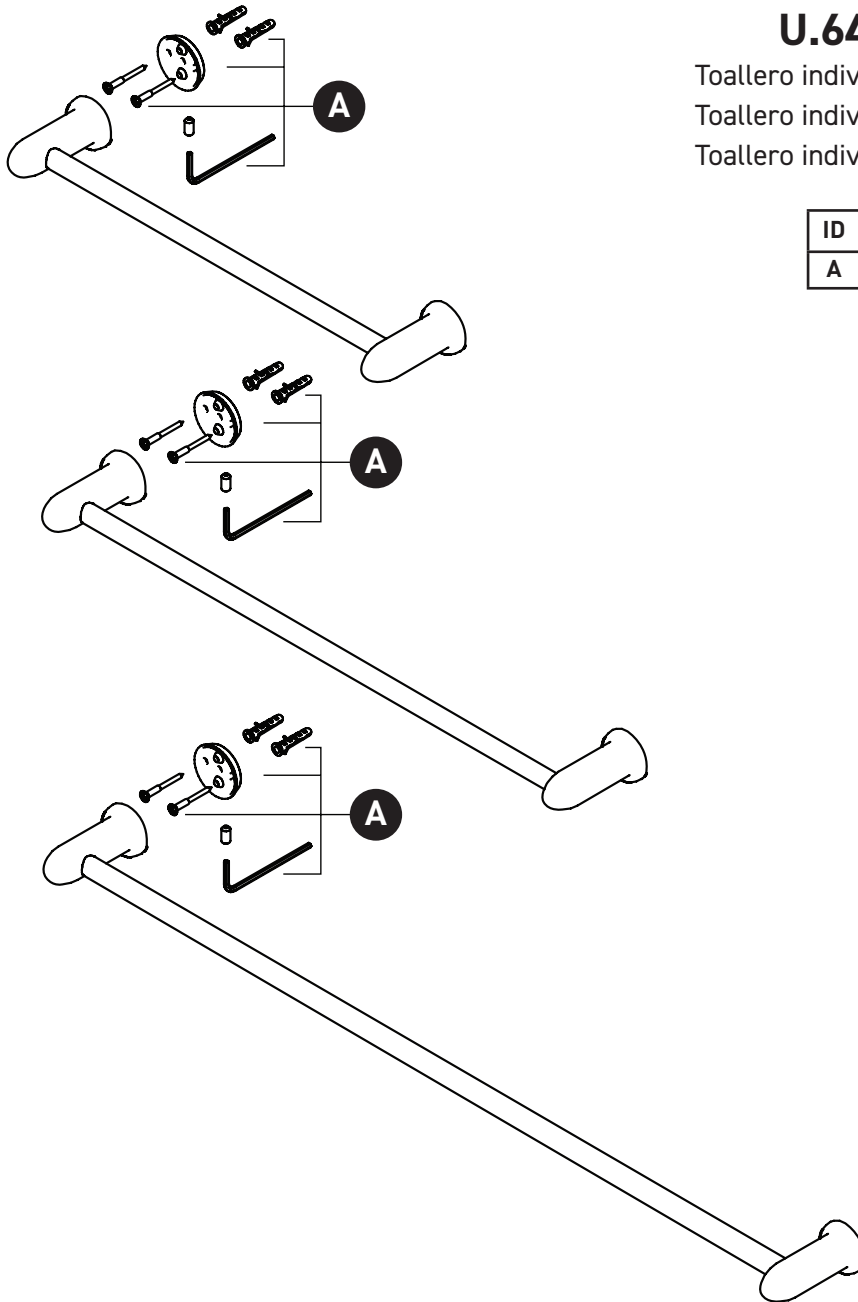

U.6440 U.6441 U.6442

Toallero individual de 18 pulgadas Holborn™

Toallero individual de 24 pulgadas Holborn™

Toallero individual de 30 pulgadas Holborn™

ID	Referencia del kit	Acabado
A	9.18545	N/A

***Acabado determinado por el sufijo**