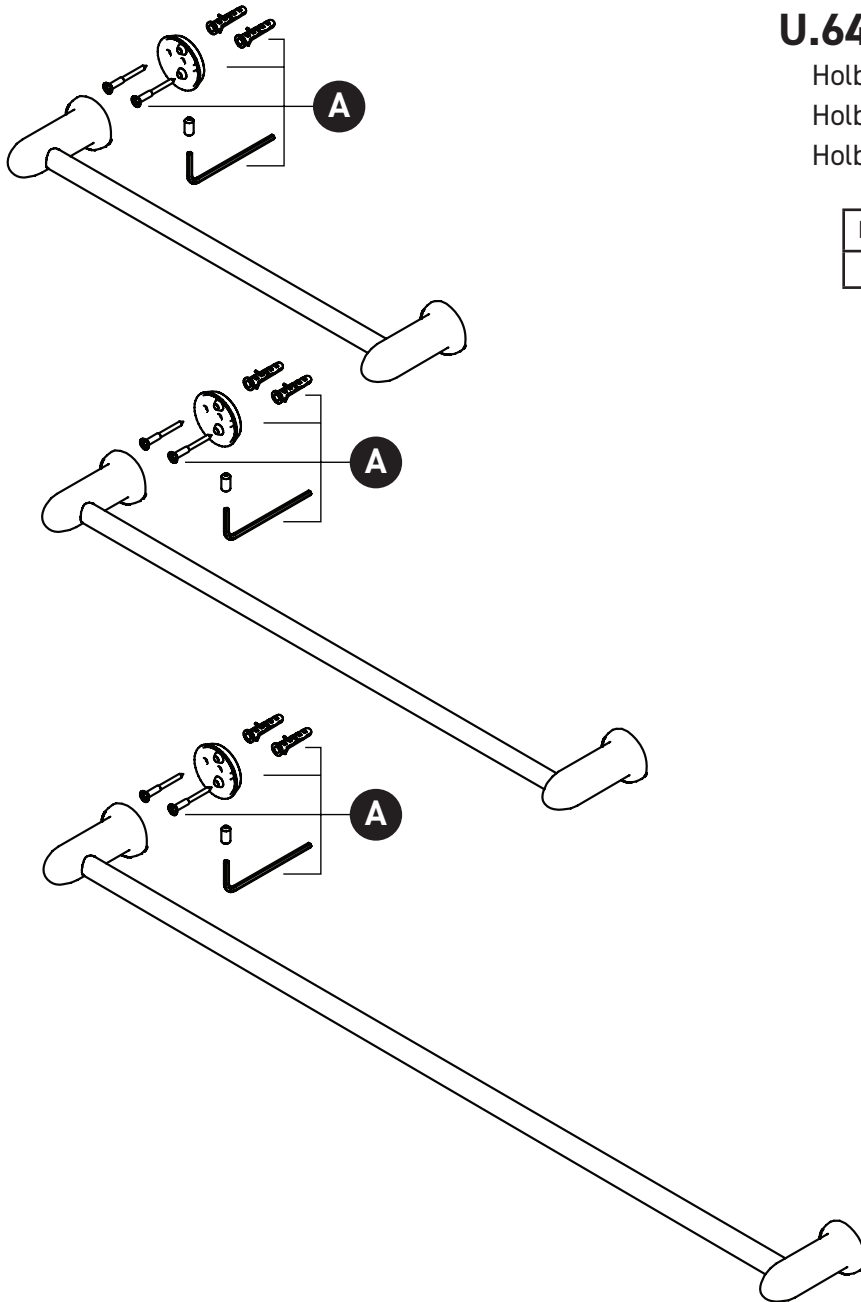

ORDER BY PART NUMBER

ILLUSTRATED PARTS

U.6440 U.6441 U.6442

Holborn™ 18 Inch Single Towel Bar

Holborn™ 24 Inch Single Towel Bar

Holborn™ 30 Inch Single Towel Bar

ID	Kit Number	Finish
A	9.18545	N/A

***Finish Determined by Suffix**

ILLUSTRATIONS DES PIÈCES

U.6440 U.6441 U.6442

Porte-serviettes simple Holborn™ 18 pouces

Porte-serviettes simple Holborn™ 24 pouces

Porte-serviettes simple Holborn™ 30 pouces

ID	Référence du kit	Finition
A	9.18545	N/A

U.6440 U.6441 U.6442

Toallero individual de 18 pulgadas Holborn™

Toallero individual de 24 pulgadas Holborn™

Toallero individual de 30 pulgadas Holborn™

ID	Referencia del kit	Acabado
A	9.18545	N/A

***Acabado determinado por el sufijo**