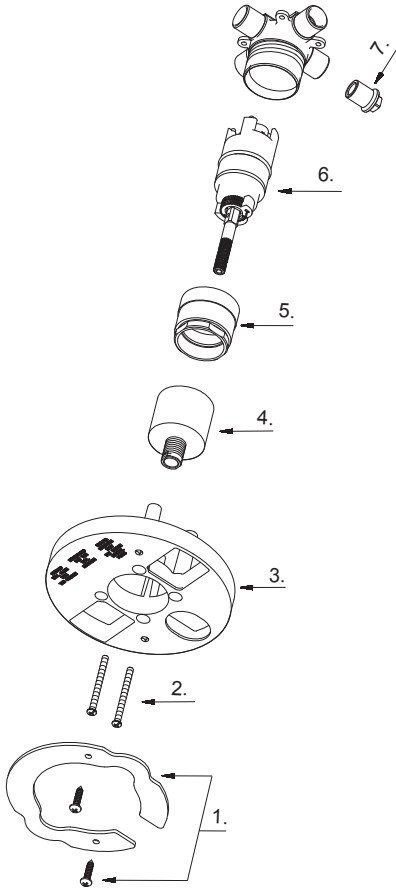

Illustrated Parts List

Liste de pièces illustrée

Lista ilustrada de partes

Replacement parts, call :
 Les pièces de rechange, appelez :
 Partes de reemplazo, llame :
 1-888-328-2383
 WWW.DANZE.COM

D115500BT

Tub and Shower Faucet Rough-in Valve Assembly
Ensemble de robinet de robinetterie brute pour bain et douche
Válvula interior de grifo para bañera y ducha

Model #	Finishes	Fini	Acabado
D115500BT	Rough Brass	Laiton brut	Bronce rústico

Part Name	Nom de la pièce	Nombre de Parte	Part # # de pièce # de Parte
1. Thin Wall Installation Kit	Nécessaire d'installation sur mur mince	Juego de materiales para instalación en pared delgada	A603493
2. Screw Set	Ensemble de vis	Juego de tornillo	A608519
3. Plaster Guard	Protège-plâtre	Placa para pared	A127007GR
4. Base Nut	Écrou de base	Tuerca de la base	A016257-Z
5. Sleeve	Manchon	Mango	A103310
6. Washerless Cartridge Assembly	Assemblage de cartouche sans rondelle	Ensamblaje de cartucho sin arandela	A507024
7. Plug	Bouchon	Tapón	A039933

D115500BT (VA)