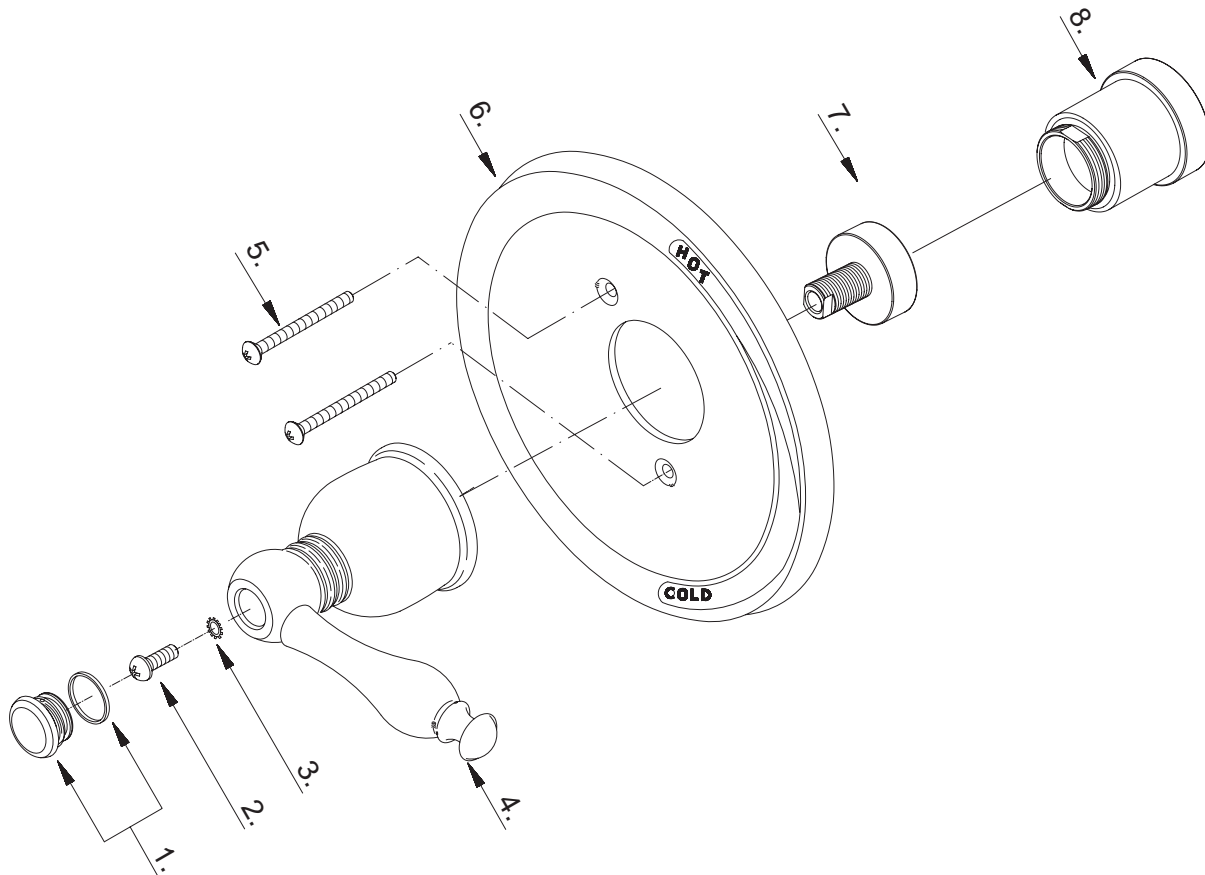

Replacement Parts/Repuestos/Pièces de rechange

D510455 (V1)

- | | |
|--|------------|
| 1 . Handle Cap/Tapón/Capuchon de la manette | A603900M |
| 2 . Screw (3/16" - 24 * 15/16" L)/Tornillo (3/16 pulg. - 24 * 15/16 pulg. L)/
Vis (3/16 po - 24 * 15/16 po L) | A008338 |
| 3 . Washer/Arandela/Rondelle | A080010ZN |
| 4 . Handle Assembly/Ensamblaje de manija/Assemblage de manette | A602035 |
| 5 . Screw (3/16" - 24 * 2-15/16" L)/Tornillo (3/16 pulg. - 24 * 2-15/16 pulg. L)/
Vis (3/16 po - 24 * 2-15/16 po L) | A075143 |
| 6 . Escutcheon/Escudo/Écusson | A006493-50 |
| 7 . Canopy Nut/Tuerca de cubierta/Écrou de garniture | A009803 |
| 8 . Sleeve/Manga/Manchon | A041714 |