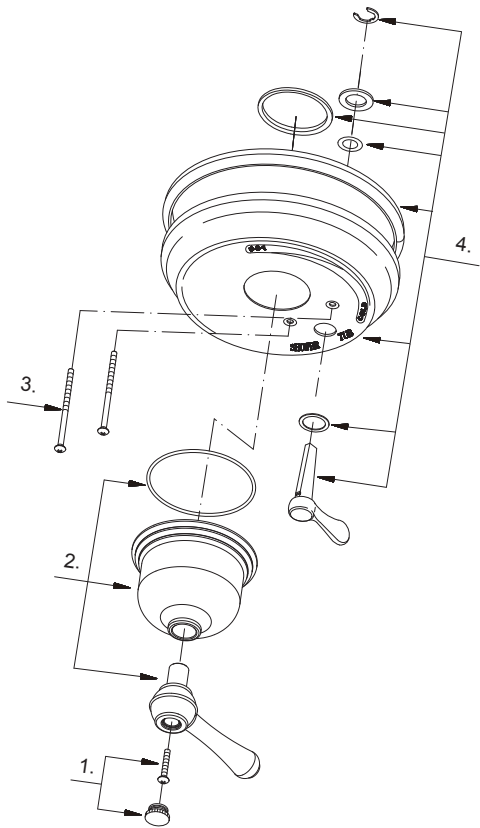

## Liste de pièces illustrée

### Lista ilustrada de partes

Replacement parts, call :  
Les pièces de rechange, appelez :  
Partes de reemplazo, llame :

**1-888-328-2383**  
**WWW.DANZE.COM**

**D500457T**

**Trim Only for Pressure Balance Valve**  
**Garniture pour soupape à régulateur de pression**

**Kit de componentes exteriores para válvula de presión balanceada**

Model #	Finishes	Fini	Acabado
D500457T	Chrome	Chrome	Cromo
D500457BNT	Brushed Nickel	Nickel brossé	Níquel cepillado
D500457BRT	Tumbled Bronze	Bronze lustré	Bronce pulido
D500457RBT	Oil Rub Bronze	Bronze poncé à l'huile	Bronce lustrado al aceite

Part Name	Nom de la pièce	Nombre de Partie	Part # # de pièce # de Parte
-----------	-----------------	------------------	------------------------------------

1 <sup>o</sup> . Handle Cap	Capuchon de la manette	Tapón	A603413
2 <sup>o</sup> . Metal Handle Assembly	Assemblage de manette en métal	Ensamblaje de manija metálicas	A602270
3. Screw Set	Ensemble de vis	Juego de tornillo	A608563
4 <sup>o</sup> . Escutcheon Assembly	Assemblage d'applique	Ensamblaje del Escudo	A602708