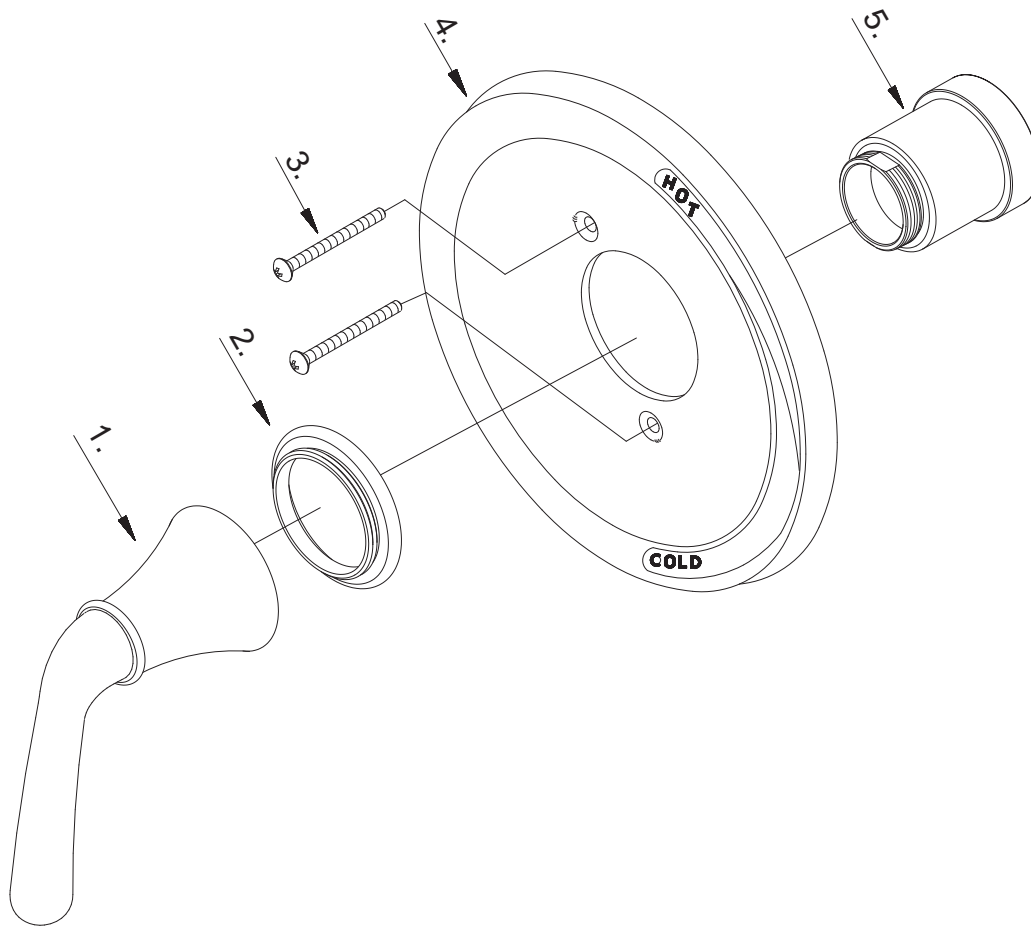

Replacement Parts / Repuestos / Pièces de rechange

D500456T (V2)

- | | |
|---|------------|
| 1° Metal Handle Assembly/Ensamblaje de manija metálicas/Assemblage de manette en métal | A602607 |
| 2. Handle Trim Ring/Capuchón ornamental de la manija/Garniture circulaire de manette | A034736 |
| 3° Screw (3/16" -24* 2-15/16" L)/Tornillo (3/16 pulg. -24* 2-15/16 pulg. L)/
Vis (3/16 po -24* 2-15/16 po L) | A075143 |
| 4. Escutcheon/Escudo/Écusson | A006493-50 |
| 5. Sleeve/Manga/Manchon | A041714 |