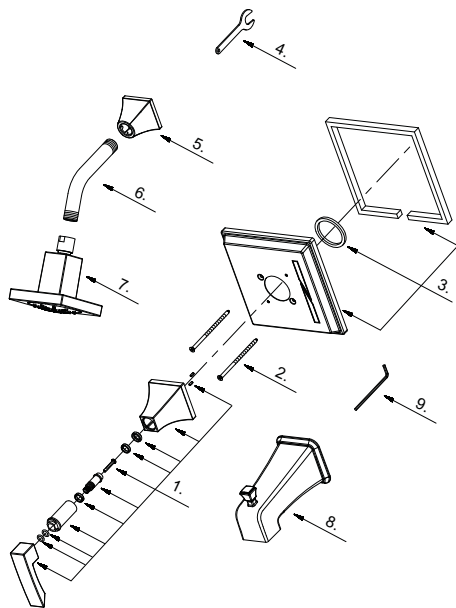

Illustrated Parts List

Liste de pièces illustrée

Lista ilustrada de partes

Replacement parts, call :
Les pièces de rechange, appelez :
Partes de reemplazo, llame :

1-888-328-2383
WWW.DANZE.COM

D500036T

**Pressure Balance Tub and Shower
Faucet Trim Kit**
*Garniture pour robinet à régulateur
de pression pour bain et douche*
**Kit de componentes exteriores para
grifo de presión balanceada para
bañera y ducha**

D500036T (V1)

Model #	Finishes	Fini	Acabado
D500036T	Chrome	Chrome	Cromo
D500036BNT	Brushed Nickel	Nickel brossé	Níquel cepillado

Part Name	Nom de la pièce	Nombre de Parte	Part # # de pièce # de Parte
1° Metal Handle Assembly	Assemblage de manette en métal	Ensamblaje de manija metálica	A602319
2° Screw Set	Ensemble de vis	Juego de tornillo	A608564
3° Escutcheon Assembly	Assemblage d'applique	Ensamblaje del escudo	A607580
4 Wrench	Clé	Llave	A031252NI
5° Shower Arm Flange	Bride de bras de douche	Brida del brazo de la ducha	A019322
6° Shower Arm	Bras de douche	Brazo de ducha	A020002
7° Shower Head	Pomme de douche	Cabeza de ducha	S1214408
8° Spout	bec	Vertedor	A523415
9 Hex wrench (H3.18 * 20 mm L * 90 mm L)	Clé hexagonale (H3.18 * 20 mm L * 90 mm L)	Llave hexagonal (H3.18 * 20 mm L * 90 mm L)	A031017