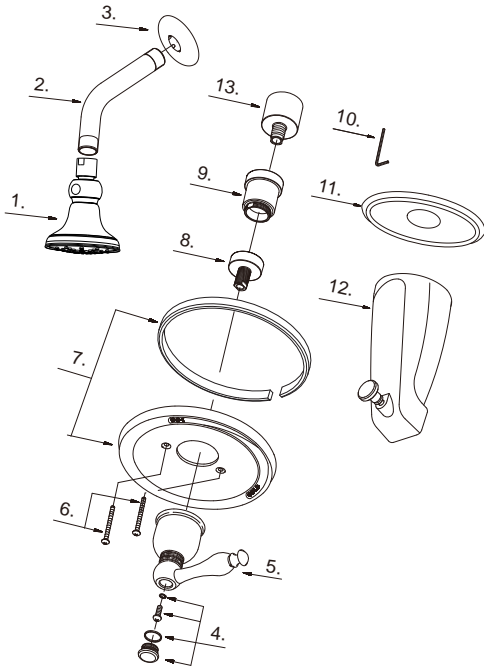

## Liste de pièces illustrée

### Lista ilustrada de partes

Replacement parts, call :  
 Les pièces de rechange, appelez :  
 Partes de reemplazo, llame :  
**1-888-328-2383**  
**WWW.DANZE.COM**

D520155T

Model #	Finishes	Fini	Acabado
D520155T	Chrome	Chrome	Cromo
D520155BNT	Brushed Nickel	Nickel brossé	Níquel cepillado
D520155PBVT	Polished Brass	Laiton poli	Bronce lustrado
D520155RBT	Oil Rubbed Bronze	Bronze poncé à l'huile	Bronce lustrado al aceite

### Pressure Balance Tub and Shower Faucet Trim Kit

Garniture pour robinet à régulateur de pression pour bain et douche

Kit de componentes exteriores para grifo de presión balanceada para bañera y ducha

D520155T (V1)

Part Name	Nom de la pièce	Nombre de Parte	Part # # de pièce # de Parte
1°. Showerhead	Pomme de douche	Cabeza de ducha	S1215G03
2°. Showerarm	Bras de douche	Brazo de ducha	A020002
3°. Showerarm Flange	Bride de bras de douche	Brida del brazo de la ducha	A019001
4°. Handle Cap	Capuchon de la manette	Tapón de la manija	A603376
5°. Metal Handle Assembly	Assemblage de manette en métal	Ensamblaje de manija metálica	A602035
6°. Screw Set	Ensemble de vis	Juego de tornillo	A668209
7°. Escutcheon Assembly	Assemblage d'applique	Ensamblaje del escudo	A006493
8°. Base Nut	Écrou de base	Tuerca de la base	A009803
9°. Sleeve	Manchon	Mango	A041714
10. Hex Wrench (H3.18 *20 mm L * 90 mm L)	Clé hexagonale (H3.18 *20 mm L * 90 mm L)	Llave hexagonal (H3.18 *20 mm L * 90 mm L)	A031017
11°. Flange	Bride	Brida	A303028
12°. Spout Assembly	Assemblage du bec	Ensamblaje de vertedor	A523261
13°. Lock Nut	Écrou de blocage	Contratuerca	A016257-Z