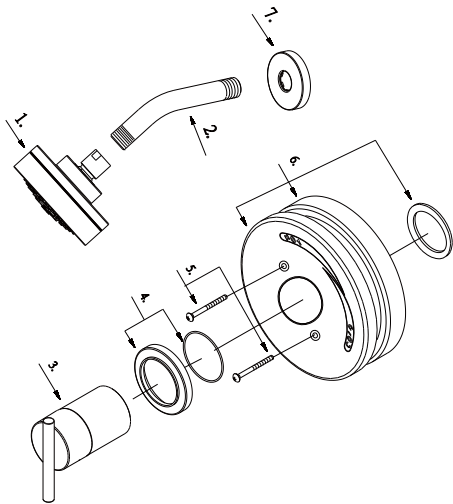

## Liste de pièces illustrée

### Lista ilustrada de partes

Replacement parts, call :  
Les pièces de rechange, appelez :  
Partes de reemplazo, llame :

**1-888-328-2383**  
**WWW.DANZE.COM**

**D512558T**

### Pressure Balance Shower Faucet Trim Kit

*Garniture pour robinet à régulateur de pression pour douche*

**Kit de componentes exteriores para grifo de presión balanceada para ducha**

Model #	Finishes	Fini	Acabado
D512558T	Chrome	Chrome	Cromo
D512558BNT	Brushed Nickel	Nickel brossé	Níquel cepillado

Part Name	Nom de la pièce	Nombre de Parte	Part # # de pièce # de Parte
1° Showerhead	Pomme de douche	Cabeza de ducha	S1254H01
2° Showerarm	Bras de douche	Brazo de ducha	A020002
3° Metal Handle Assembly	Assemblage de manette en métal	Ensamblaje de manija metálica	A602510
4° Handle Trim Ring	Garniture circulaire de manette	Capuchón ornamental de la manija	A607210
5. Screw Set	Ensemble de vis	Juego de tornillo	A608563
6° Escutcheon Assembly	Assemblage d'applique	Ensamblaje del escudo	A603093
7° Showerarm Flange	Bride de bras de douche	Brida del brazo de la ducha	A019306