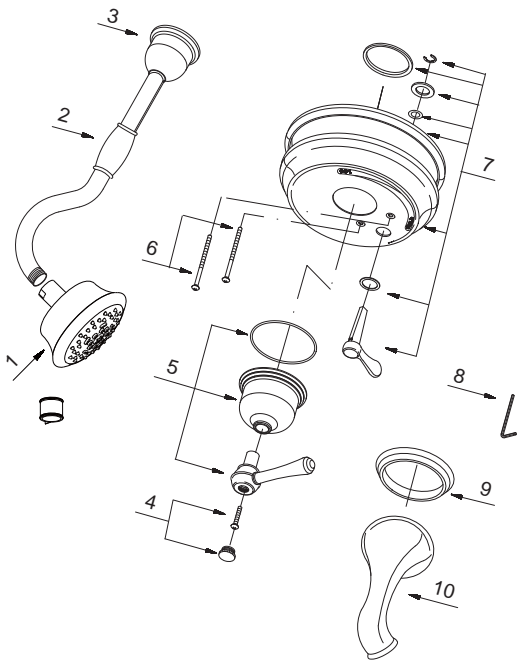

Illustrated Parts List

Liste de pièces illustrée

Lista ilustrada de partes

Replacement parts, call :
Les pièces de rechange, appelez :
Partes de reemplazo, llame :

1-888-328-2383
WWW.DANZE.COM

D512157T

Pressure Balance Tub and Shower Faucet Trim Kit

*Garniture pour robinet à régulateur
de pression pour bain et douche*

**Kit de componentes exteriores para
grifo de presión balanceada para
bañera y ducha**

D512157T (V1)

Model #	Finishes	Fini	Acabado
D512157T	Chrome	Chrome	Cromo
D512157BNT	Brushed Nickel	Nickel brossé	Níquel cepillado
D512157BRT	Tumbled Bronze	Bronze lustré	Bronce pulido
D512157RBT	Oil Rubbed Bronze	Bronze poncé à l'huile	Bronce lustrado al aceite

Part Name	Nom de la pièce	Nombre de Parte	Part # # de pièce # de Parte
1°. Showerhead	Pomme de douche	Cabeza de ducha	S1254H04
2°. Showerarm	Bras de douche	Brazo de ducha	A020110
3°. Showerarm Flange	Bride de bras de douche	Brida del brazo de la ducha	A607333
4°. Handle Cap	Capuchon de la manette	Tapón de la manija	A603413
5°. Metal Handle Assembly	Assemblage de manette en métal	Ensamblaje de manija metálica	A602270
6. Screw Set	Ensemble de vis	Juego de tornillo	A608563
7°. Escutcheon Assembly	Assemblage d'applique	Ensamblaje del escudo	A602708
8. Hex Wrench (H3.18 * 20 mm L * 90 mm L)	Clé hexagonale (H3.18 * 20 mm L * 90 mm L)	Llave hexagonal (H3.18 * 20 mm L * 90 mm L)	A031017
9°. Flange	Bride	Brida	A303071
10°. Spout Assembly	Assemblage du bec	Ensamblaje del vertedor	A523265