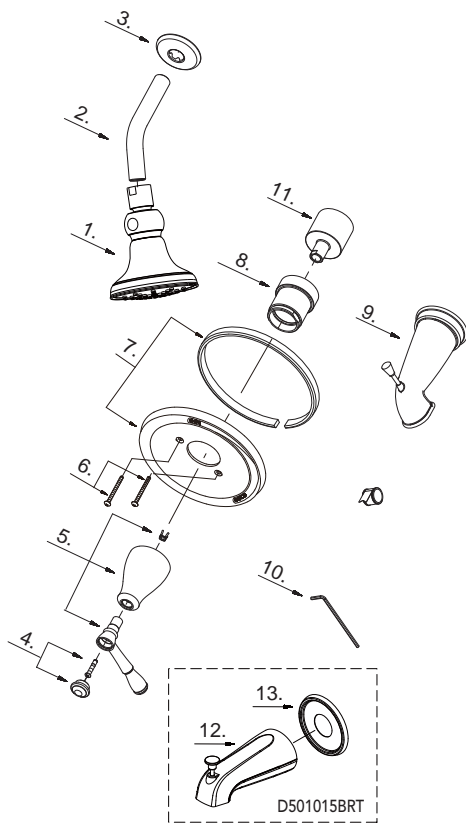

Illustrated Parts List

Liste de pièces illustrée

Lista ilustrada de partes

Replacement parts, call :
 Les pièces de rechange, appelez :
 Partes de reemplazo, llame :
1-888-328-2383
WWW.DANZE.COM

D501015BRT D501015T

Pressure Balance Tub and Shower Faucet Trim Kit

Garniture pour robinet à régulateur de pression pour bain et douche

Kit de componentes exteriores para grifo de presión balanceada para bañera y ducha

D501015T (V1)

Model #	Finishes	Fini	Acabado
D501015T	Chrome	Chrome	Cromo
D501015BNT	Brushed Nickel	Nickel brossé	Níquel cepillado
D501015BRT	Tumbled Bronze	Bronze lustré	Bronce pulido

Part Name	Nom de la pièce	Nombre de Parte	Part # # de pièce # de Parte
1° Showerhead	Pomme de douche	Cabeza de ducha	S1213G03
2° Showerarm	Bras de douche	Brazo de ducha	A020002
3° Showerarm Flange	Bride de bras de douche	Brida del brazo de la ducha	A019001
4° Handle Cap	Capuchon de la manette	Tapón de la manija	A603758
5° Metal Handle Assembly	Assemblage de manette en métal	Ensamblaje de manija metálica	A602135
6° Screw Set	Ensemble de vis	Juego de tornillo	A668209
7° Escutcheon Assembly	Assemblage d'applique	Ensamblaje del escudo	A006493
8° Sleeve	Manchon	Mango	A041714
9° Spout Assembly	Assemblage du bec	Ensamblaje de vertedor	A523912
10° Hex Wrench (H3.18 *20 mm L * 90 mmL)	Clé hexagonale (H3.18 *20 mm L * 90 mmL)	Llave hexagonal (H3.18 *20 mm L * 90 mmL)	A031017
11° Lock Nut	Écrou de blocage	Contratuercia	A016257-Z
12° Spout Assembly	Assemblage du bec	Ensamblaje de vertedor	A523261
13° Spout Escutcheon	Écusson de bec	Escudo del vertedor	A303028