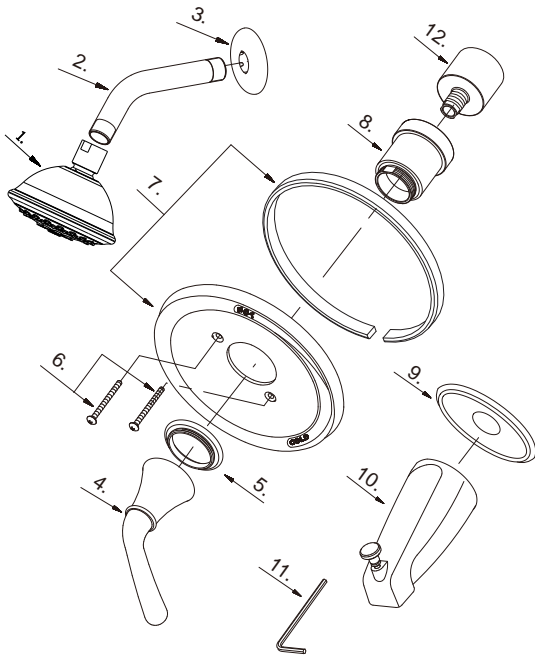

Illustrated Parts List

Liste de pièces illustrée

Lista ilustrada de partes

Replacement parts, call :
Les pièces de rechange, appelez :
Partes de reemplazo, llame :

1-888-328-2383
WWW.DANZE.COM

D502056T

Pressure Balance Tub and Shower Faucet Trim Kit

*Garniture pour robinet à régulateur
de pression pour bain et douche*

**Kit de componentes exteriores para
grifo de presión balanceada para
bañera y ducha**

D502056 (V1)

Model #	Finishes	Fini	Acabado
D502056T	Chrome	Chrome	Cromo
D502056BNT	Brushed Nickel	Nickel brossé	Níquel cepillado
D502056RBT	Oil Rubbed Bronze	Bronze poncé à l'huile	Bronce lustrado al aceite

Part Name	Nom de la pièce	Nombre de Partie	Part # # de pièce # de Parte
1°. Showerhead	Pomme de douche	Cabeza de ducha	S1234402
2°. Showerarm	Bras de douche	Brazo de ducha	A020002
3°. Showerarm Flange	Bride de bras de douche	Brida del brazo de la ducha	A019001
4°. Metal Handle Assembly	Assemblage de manette en métal	Ensamblaje de manija metálica	A602607
5°. Handle Trim Ring	Garniture circulaire de manette	Capuchón ornamental de la manija	A034736
6°. Screw Set	Ensemble de vis	Juego de tornillo	A668209
7°. Escutcheon Assembly	Assemblage d'applique	Ensamblaje del escudo	A006493
8°. Sleeve	Manchon	Mango	A041714
9°. Flange	Bride	Brida	A303028
10°. Spout Assembly	Assemblage du bec	Ensamblaje de vertedor	A523261
11. Hex Wrench (H3.18 * 20 mm L * 90 mm L)	Clé hexagonale (H3.18 * 20 mm L * 90 mm L)	Llave hexagonal (H3.18 * 20 mm L * 90 mm L)	A031017
12°. Lock Nut	Écrou de blocage	Contratuercia	A016257-Z