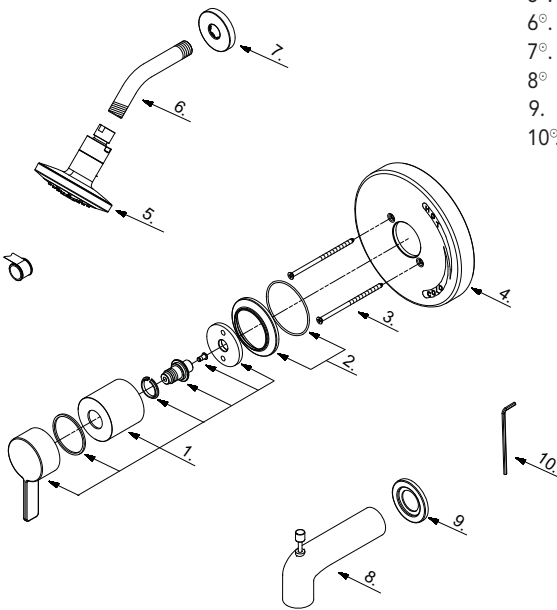

D512030T

Pressure Balance Tub and Shower Faucet Trim Kit

Garniture pour robinet à régulateur
de pression pour bain et douche

Kit de componentes exteriores para
grifo de presión balanceada para
bañera y ducha

D512030T (VA)

Model #	Finishes	Fini	Acabado
D512030T	Chrome	Chrome	Cromo
D512030BNT	Brushed Nickel	Nickel brossé	Níquel cepillado

Part Name	Nom de la pièce	Nombre de Parte	Part # # de pièce # de Parte
1 ^o . Metal Handle Assembly	Assemblage de manette en métal	Ensamblaje de manija metálicas	A602745
2 ^o . Handle Trim Ring	Garniture circulaire de manette	Capuchón ornamental de la manija	A607610
3. Screw Set	Ensemble de vis	Juego de tornillo	A608563
4 ^o . Escutcheon Assembly	Assemblage d'applique	Ensamblaje del escudo	A603903-55
5 ^o . Showerhead	Pomme de douche	Cabeza de ducha	S1211H03
6 ^o . Showerarm	Bras de douche	Brazo de ducha	A020002
7 ^o . Shower Arm Flange	Bride de bras de douche	Brida del brazo de la ducha	A019306
8 ^o . Spout	Bec	Vertedor	A523010
9. Spout Escutcheon	Écusson de bec	Escudo del vertedor	A303037
10 ^o . Hex Wrench (H3.18 * 20 mm L * 90 mm L)	Clé hexagonale (H3.18 * 20 mm L * 90 mm L)	Llave hexagonal (H3.18 * 20 mm L * 90 mm L)	A031017