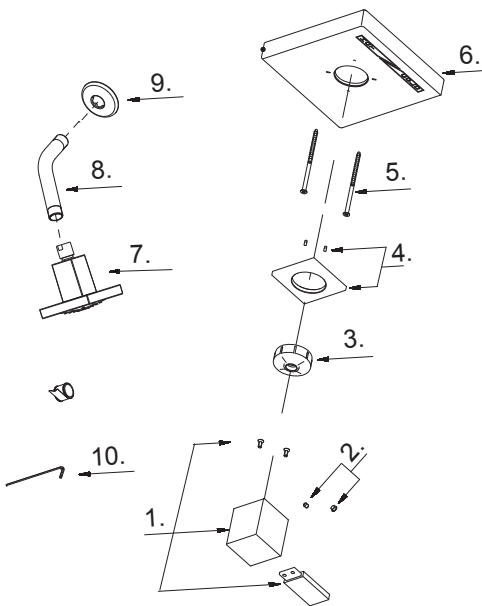

D500533T

Pressure Balance Shower Faucet Trim Kit

Garniture pour robinet à régulateur de pression pour douche

Kit de componentes exteriores para grifo de presión balanceada para ducha

D500533T (V1)

Illustrated Parts List
Liste de pièces illustrée
Lista ilustrada de partes

Replacement parts, call :
Les pièces de rechange, appelez :
Partes de reemplazo, llame :
1-888-328-2383
WWW.DANZE.COM

Model #	Finishes	Fini	Acabado
D500533T	Chrome	Chrome	Cromo
D500533BNT	Brushed Nickel	Nickel brossé	Níquel cepillado

Part Name	Nom de la pièce	Nombre de Parte	Part # # de pièce # de Parte
1 ^o . Metal Handle Assembly	Assemblage de manette en métal	Ensamblaje de manija metálica	A602158
2. Handle Insert & Screw	Pièce rapportée pour manettes et vis	Tapa de manijas y tornillo	A603378M
3 ^o . Adapter	Adaptateur	Adaptador	A057169
4 ^o . Handle Trim Ring	Garniture circulaire de manette	Capuchón ornamental de la manija	A607428
5. Screw Set	Ensemble de vis	Juego de tornillo	A608563
6 ^o . Escutcheon	Écusson	Escudo	A006499
7 ^o . Showerhead	Pomme de douche	Cabeza de ducha	S1214408
8 ^o . Showerarm	Bras de douche	Brazo de ducha	A020002
9 ^o . Showerarm Flange	Bride de bras de douche	Brida del brazo de la ducha	A019001
10. Hex Wrench (H2.5 * 19 mm L * 53 mm L)	Clé hexagonale (H2.5 * 19 mm L * 53 mm L)	Llave hexagonal (H2.5 * 19 mm L * 53 mm L)	A031000NI