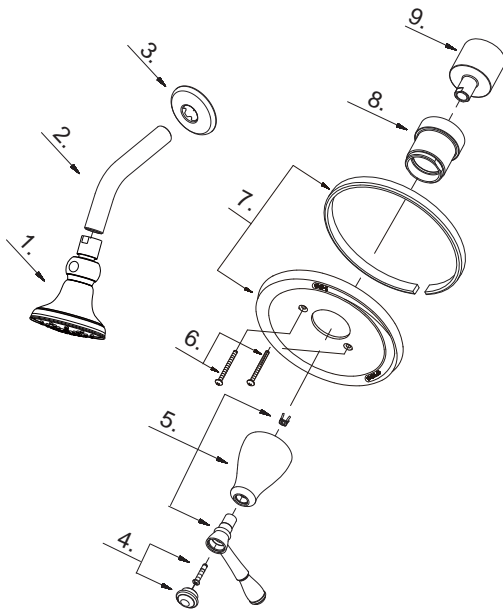

D500515T

**Pressure Balance Shower Faucet Trim Kit**

*Garniture pour robinet à régulateur de pression pour douche*

**Kit de componentes exteriores para grifo de presión balanceada para ducha**

D500515T (V1)

**Illustrated Parts List**  
**Liste de pièces illustrée**  
**Lista ilustrada de partes**

Replacement parts, call :  
*Les pièces de rechange, appelez :*  
Partes de reemplazo, llame :

**1-888-328-2383**  
**WWW.DANZE.COM**

Model #	Finishes	Fini	Acabado
D500515T	Chrome	Chrome	Cromo
D500515BNT	Brushed Nickel	Nickel brossé	Níquel cepillado
D500515BRT	Tumbled Bronze	Bronze lustré	Bronce pulido

Part Name	Nom de la pièce	Nombre de Parte	Part # # de pièce # de Parte
1° Showerhead	Pomme de douche	Cabeza de ducha	S1215G03
2° Showerarm	Bras de douche	Brazo de ducha	A020002
3° Showerarm Flange	Bride de bras de douche	Brida del brazo de la ducha	A019001
4° Handle Cap	Capuchon de la manette	Tapón de la manija	A603758
5° Metal Handle Assembly	Assemblage de manette en métal	Ensamblaje de manija metálica	A602135
6° Screw Set	Ensemble de vis	Juego de tornillo	A668209
7° Escutcheon Assembly	Assemblage d'applique	Ensamblaje del escudo	A006493
8° Sleeve	Manchon	Mango	A041714
9° Lock Nut	Écrou de blocage	Contratuerca	A016257-Z