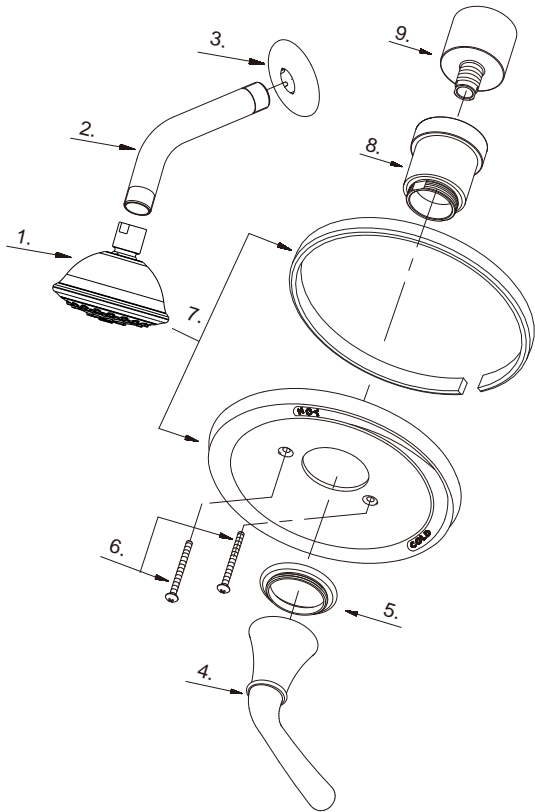

### Lista ilustrada de partes

Replacement parts, call :  
 Les pièces de rechange, appelez :  
 Partes de reemplazo, llame :  
**1-888-328-2383**  
**WWW.DANZE.COM**

D512556T

### Pressure Balance Shower Faucet Trim Kit

Garniture pour robinet à régulateur de pression pour douche

Kit de componentes exteriores para grifo de presión balanceada para ducha

Model #	Finishes	Fini	Acabado
D512556T	Chrome	Chrome	Cromo
D512556BNT	Brushed Nickel	Nickel brossé	Níquel cepillado
D512556RBT	Oil Rubbed Bronze	Bronze poncé à l'huile	Bronce lustrado al aceite

Part Name	Nom de la pièce	Nombre de Parte	Part # # de pièce # de Parte
1 <sup>o</sup> . Showerhead	Pomme de douche	Cabeza de ducha	S1234402
2 <sup>o</sup> . Showerarm	Bras de douche	Brazo de ducha	A020002
3 <sup>o</sup> . Showerarm Flange	Bride de bras de douche	Brida del brazo de la ducha	A019001
4 <sup>o</sup> . Metal Handle Assembly	Assemblage de manette en métal	Ensamblaje de manija metálica	A602607
5 <sup>o</sup> . Handle Trim Ring	Garniture circulaire de manette	Capuchón ornamental de la manija	A034736
6 <sup>o</sup> . Screw Set	Ensemble de vis	Juego de tornillo	A668209
7 <sup>o</sup> . Escutcheon Assembly	Assemblage d'applique	Ensamblaje del escudo	A006493
8 <sup>o</sup> . Sleeve	Manchon	Mango	A041714
9 <sup>o</sup> . Lock Nut	Écrou de blocage	Contratuercia	A016257-Z