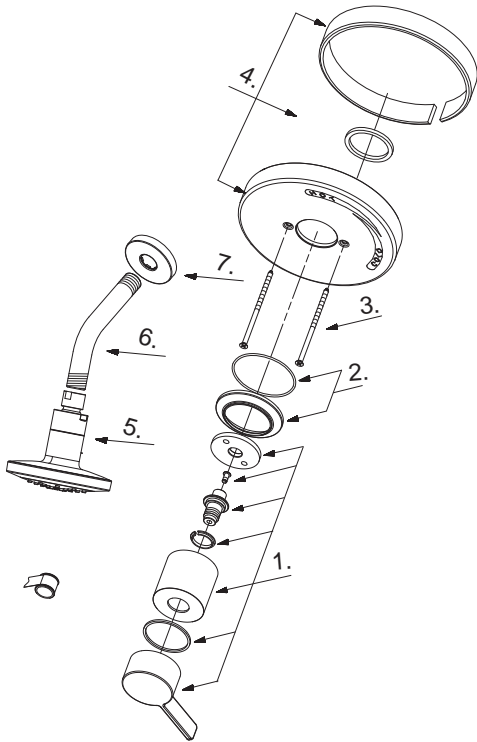

Illustrated Parts List

Liste de pièces illustrée

Lista ilustrada de partes

Replacement parts, call :
Les pièces de rechange, appelez :
Partes de reemplazo, llame :

1-888-328-2383
WWW.DANZE.COM

D512530T

Pressure Balance Shower Faucet Trim Kit

Garniture pour robinet à régulateur de pression pour douche

Kit de componentes exteriores para grifo de presión balanceada para ducha

Model #	Finishes	Fini	Acabado
D512530T	Chrome	Chrome	Cromo
D512530BNT	Brushed Nickel	Nickel brossé	Níquel cepillado

Part Name	Nom de la pièce	Nombre de Parte	Part # # de pièce # de Parte
1 ^o . Metal Handle Assembly	Assemblage de manette en métal	Ensamblaje de manija metálicas	A602745
2 ^o . Handle Trim Ring	Garniture circulaire de manette	Capuchón ornamental de la manija	A607610
3 ^o . Screw Set	Ensemble de vis	Juego de tornillo	A608563
4 ^o . Escutcheon Assembly	Assemblage d'applique	Ensamblaje del escudo	A006495-55
5 ^o . Showerhead	Pomme de douche	Cabeza de ducha	S1211H03
6 ^o . Showerarm	Bras de douche	Brazo de ducha	A020002
7 ^o . Showerarm Flange	Bride de bras de douche	Brida del brazo de la ducha	A019306

D512530T (VA)

⊙ Available in all finishes above
⊙ Disponible dans tous les finis susmentionnés
⊙ Disponible en todos los acabados mencionados