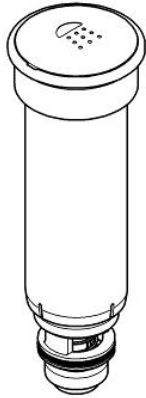

Diverter knob  
MODEL # 46485000

*Pure Freude  
an Wasser*

**GROHE**  
WAVE

**Product Description:**  
Diverter knob

**Standard Specification:**

**Color:**  
 46485000 000 chrome