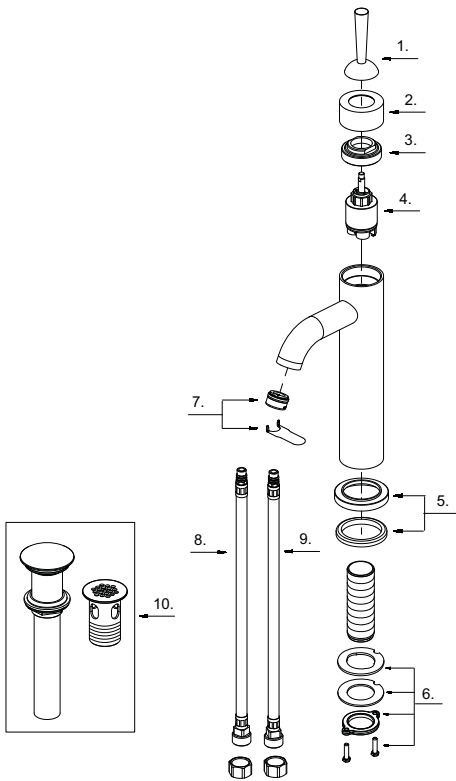

D235058

Single Handle Lavatory Faucet  
 Robinet de à une manette  
 Grifo para lavabo con una manija

D235058 (V1)

# Illustrated Parts List

### Lista ilustrada de partes

Replacement parts, call :  
 Les pièces de rechange, appelez :  
 Partes de reemplazo, llame :

1-888-328-2383  
 WWW.DANZE.COM

Model #	Finishes	Fini	Acabado
D235058	Chrome	Chrome	Cromo
D235058BN	Brushed Nickel	Nickel brossé	Níquel cepillado

Part Name	Nom de la pièce	Nombre de Parte	Part # # de pièce # de Parte
1 <sup>o</sup> Metal Handle Assembly	Assemblage de manette en métal	Ensamblaje de manija metálica	A108676
2 <sup>o</sup> Trim Cap	Capuchon de garniture	Tapa ornamental	A103249
3 Lock Nut	Écrou de blocage	Contratuercia	A104230
4 Ceramic Disc Cartridge	Cartouche à disque en céramique	Cartucho de disco cerámico	A507730N
5 <sup>o</sup> Spout Trim Ring	Garniture circulaire du bec	Anillo ornamental del grifo	A667319
6 Mounting Hardware Assembly	Assemblage du matériel de fixation	Ensamblaje de ferretería de montaje	A603171
7 <sup>o</sup> Aerator & Wrench	Brise-jet et clé	Aireador y llave	A613110N-54
8 Supply Hose-Cold	Tuyau d'alimentation d'eau- froid	Tubo de suministro de agua- frío	A105808W
9 Supply Hose-Hot	Tuyau d'alimentation d'eau- chaud	Tubo de suministro de agua - caliente	A105809W
10 <sup>o</sup> Grid Strainer Drain	Renvoi à crépine à grille	Rejilla	A505928