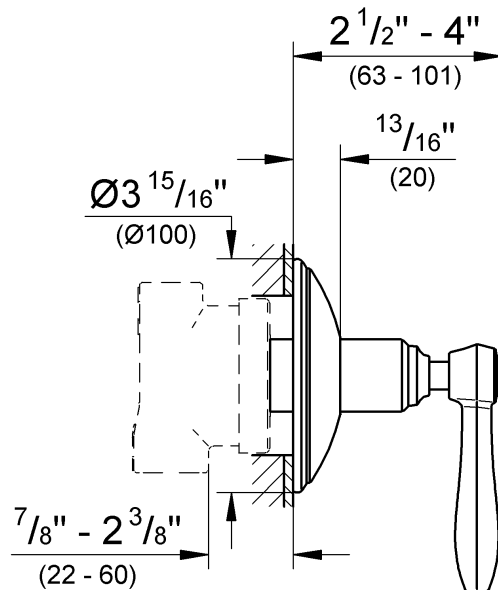

ENJOY WATER®

19 318

1.

2.

3.

**Special accessory:** Extension 1 9/16"  
**Accessoire spéciaux:** Rallonge 40mm  
**Accesorio especial:** Extension 1 9/16"

29 712

19 318