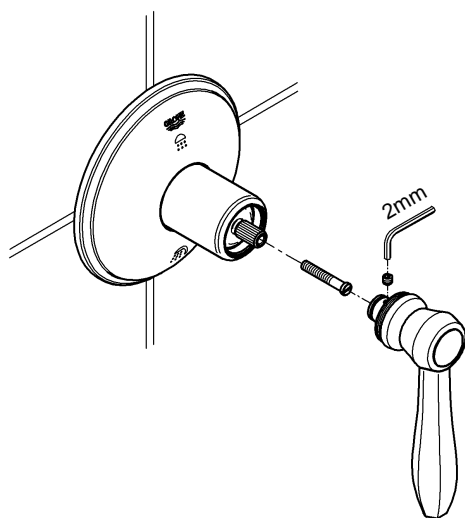

ENJOY WATER®

19 318

1.

2.

3.

**Special accessory:** Extension 1 9/16"  
**Accessoire spéciaux:** Rallonge 40mm  
**Accesorio especial:** Extension 1 9/16"

29 712

19 318