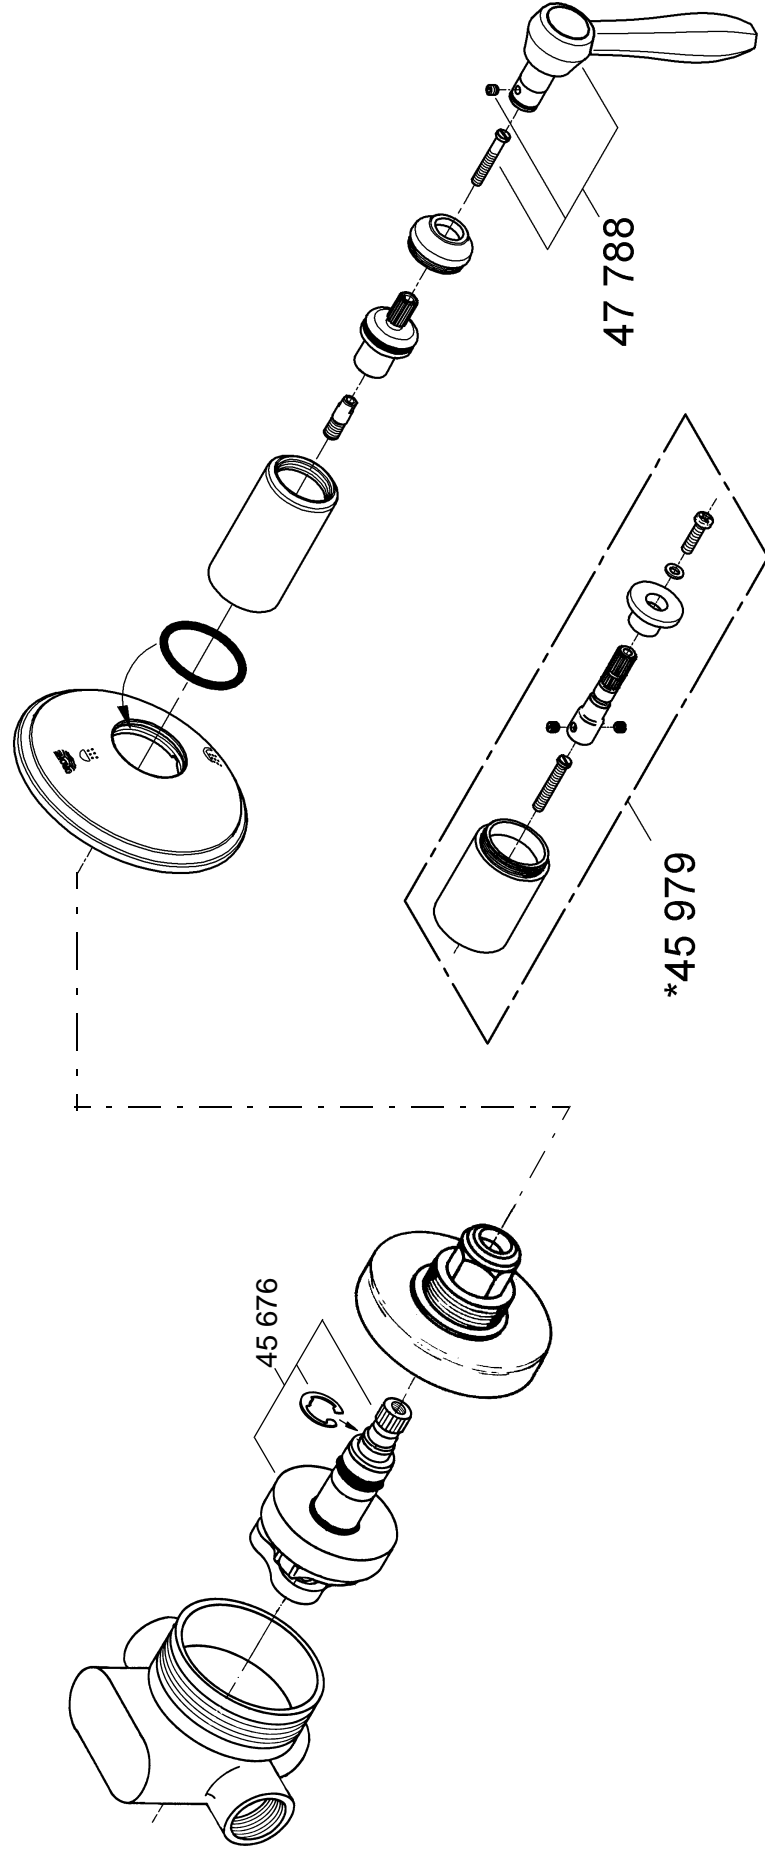

ENJOY WATER®

19 318

1.

2.

3.

**Special accessory:** Extension 1 9/16"  
**Accessoire spéciaux:** Rallonge 40mm  
**Accesorio especial:** Extension 1 9/16"

29 712

19 318