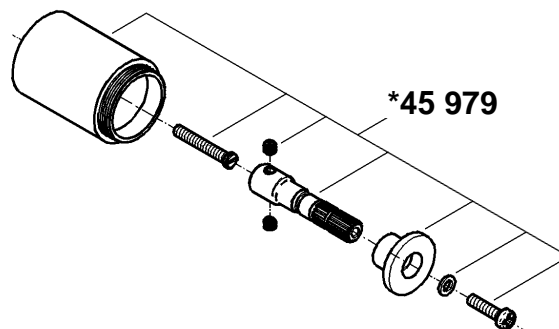

ENJOY WATER®

19 318

1.

2.

3.

**Special accessory:** Extension 1 9/16"  
**Accessoire spéciaux:** Rallonge 40mm  
**Accesorio especial:** Extension 1 9/16"

29 712

19 318