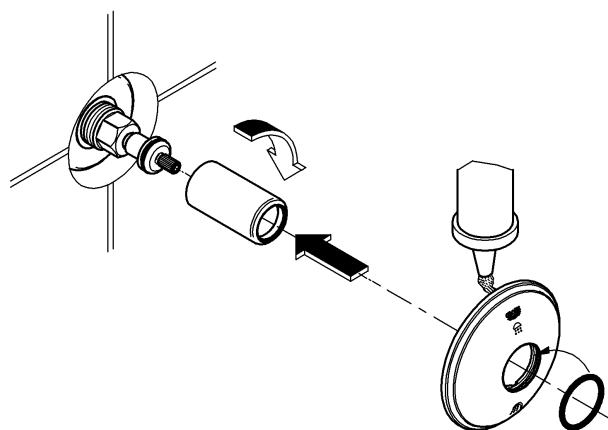

ENJOY WATER®

19 318

1.

2.

3.

**Special accessory:** Extension 1 9/16"  
**Accessoire spéciaux:** Rallonge 40mm  
**Accesorio especial:** Extension 1 9/16"

29 712

19 318