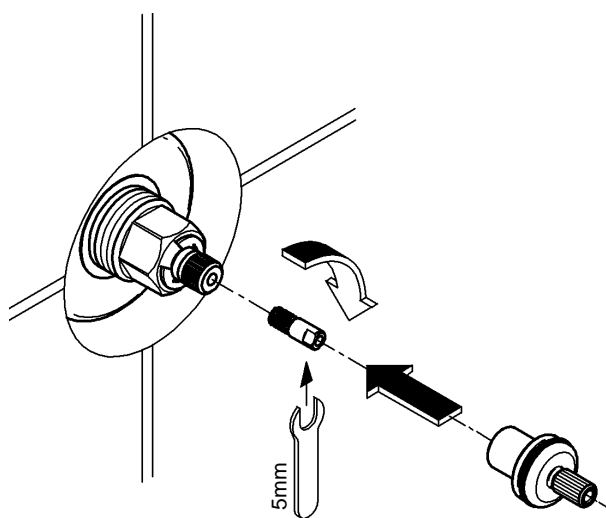

ENJOY WATER®

19 318

1.

2.

3.

**Special accessory:** Extension 1 9/16"  
**Accessoire spéciaux:** Rallonge 40mm  
**Accesorio especial:** Extension 1 9/16"

29 712

19 318