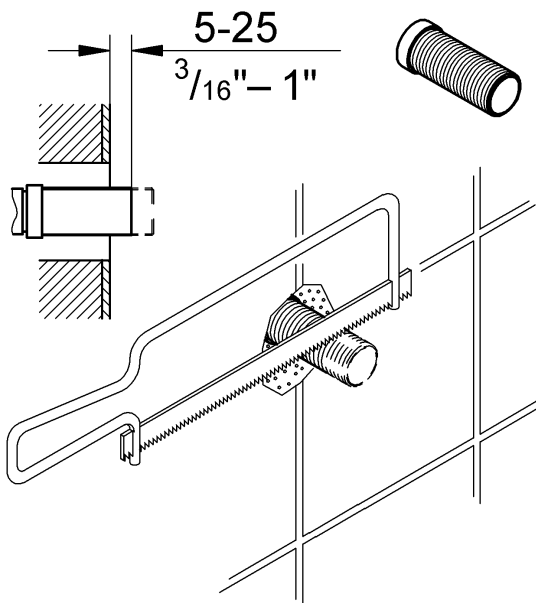

1

43-91

$1\frac{11}{16}'' - 3\frac{37}{64}''$

2

5-25

$\frac{3}{16}'' - 1''$

3

53-54

$2\frac{1}{16}'' - 2\frac{1}{8}''$

4

42mm

3mm