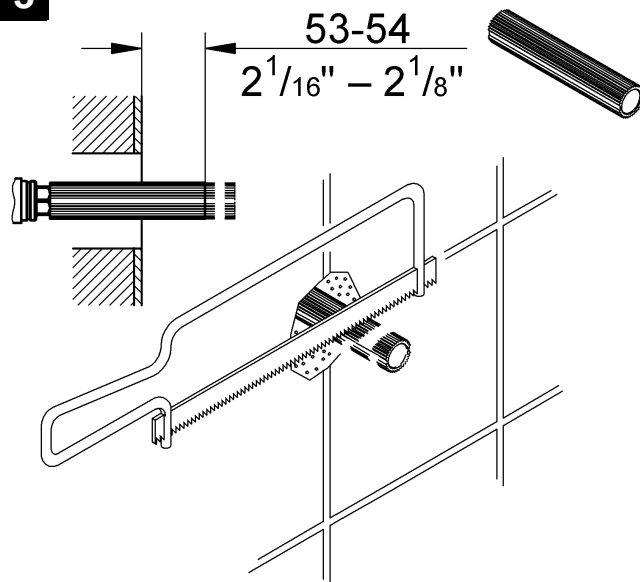

5-25

$\frac{3}{16}'' - 1''$

3

53-54

$2\frac{1}{16}'' - 2\frac{1}{8}''$

4