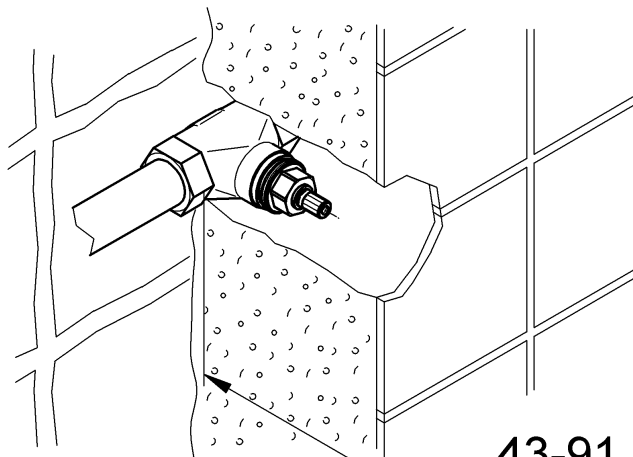

1

43-91

$1\frac{11}{16}'' - 3\frac{37}{64}''$

2