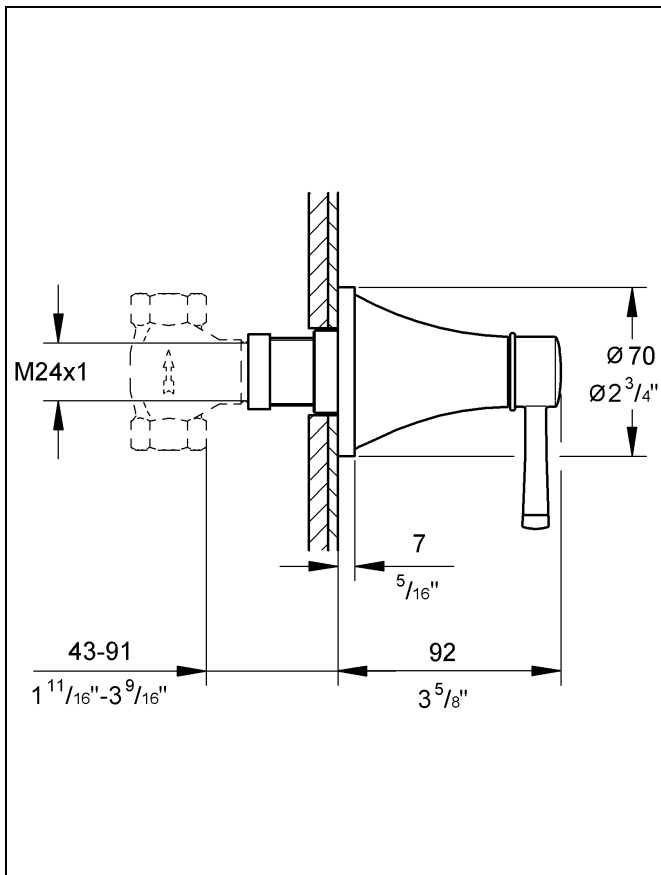

19 944

Grandera

Grandera

Design + Engineering GROHE Germany

99.0060.031/ÄM 228460/05.13

GROHE

ENJOY WATER®

Bitte diese Anleitung an den Benutzer der Armatur weitergeben!
Please pass these instructions on to the end user of the fitting.
S.v.p remettre cette instruction à l'utilisateur de la robinetterie!

1

43-91

$1\frac{11}{16}'' - 3\frac{37}{64}''$

2

5-25

$\frac{3}{16}'' - 1''$

3

53-54