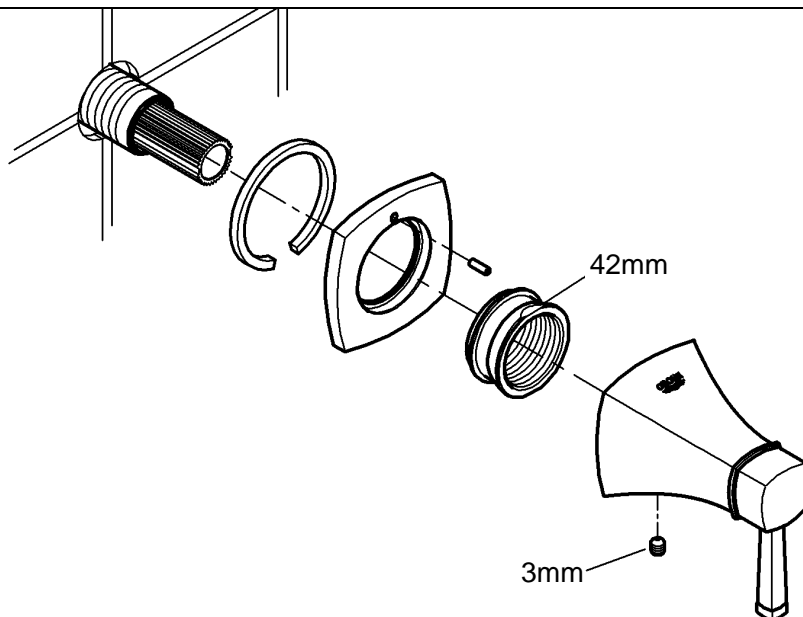

1

43-91

$1\frac{11}{16}'' - 3\frac{37}{64}''$

2

5-25

$\frac{3}{16}'' - 1''$

3

53-54

$2\frac{1}{16}'' - 2\frac{1}{8}''$

4

42mm

3mm