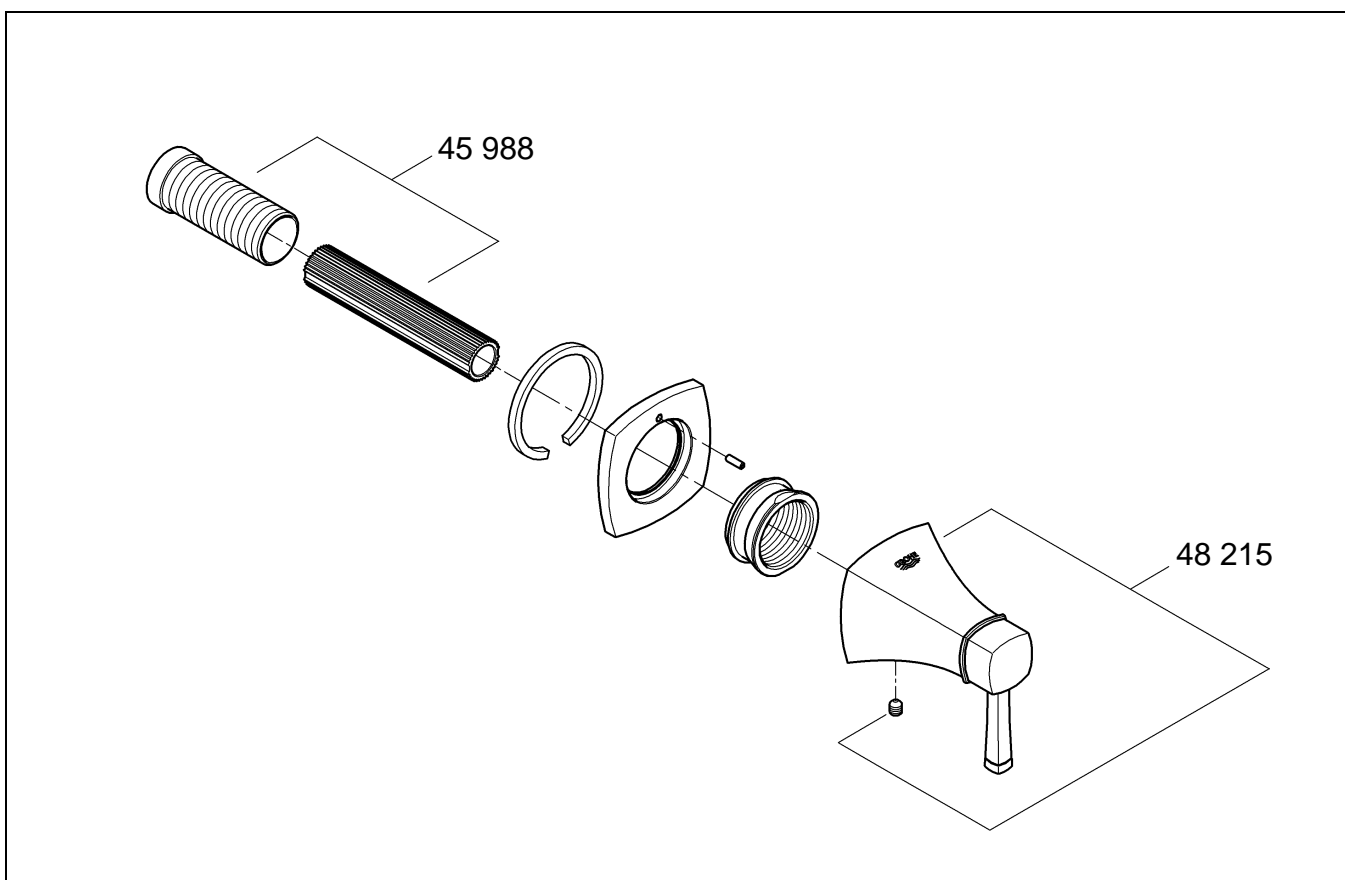

19 944

Grandera

Grandera

Design + Engineering GROHE Germany

99.0060.031/ÄM 228460/05.13

GROHE

ENJOY WATER®

Bitte diese Anleitung an den Benutzer der Armatur weitergeben!
Please pass these instructions on to the end user of the fitting.
S.v.p remettre cette instruction à l'utilisateur de la robinetterie!