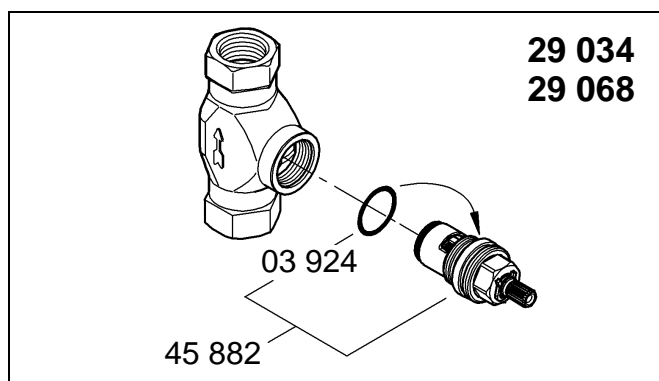

19 944

Grandera

Grandera

Design + Engineering GROHE Germany

99.0060.031/ÄM 228460/05.13

GROHE

ENJOY WATER®

Bitte diese Anleitung an den Benutzer der Armatur weitergeben!
Please pass these instructions on to the end user of the fitting.
S.v.p remettre cette instruction à l'utilisateur de la robinetterie!