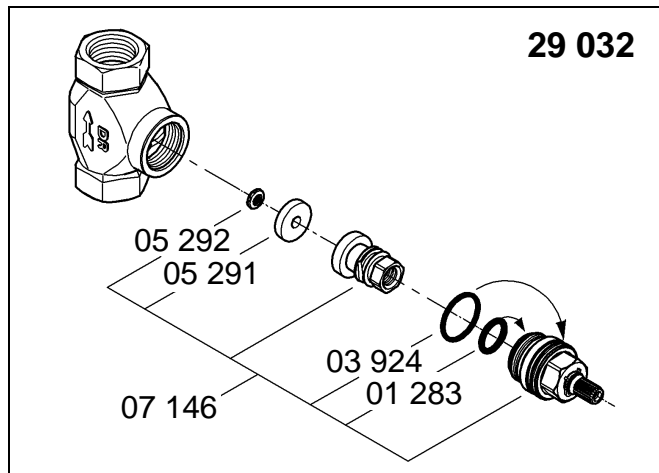

19 944

Grandera

Grandera

Design + Engineering GROHE Germany

99.0060.031/ÄM 228460/05.13

GROHE

ENJOY WATER®

Bitte diese Anleitung an den Benutzer der Armatur weitergeben!
Please pass these instructions on to the end user of the fitting.
S.v.p remettre cette instruction à l'utilisateur de la robinetterie!