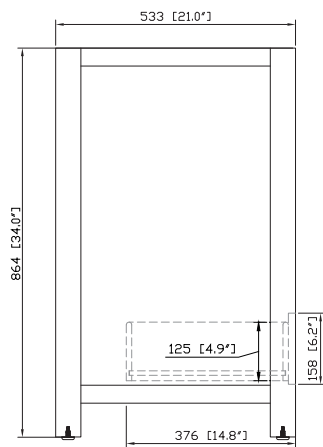

## Nominal Dimension

- 30W x 21D x 34H inches

## Components

Mirror	MODERO-CG	MODERO-ES	MODERO-WT
Vanity Top	SUT31BK	SUT31CW	SUT31GB
	SUT31BK-R	SUT31CW-R	SUT31GB-R
Sink	CUM18WT	CUM18LN	CUM20WT-R
Linen Tower	MODERO-LT24-CG	MODERO-LT24-ES	MODERO-LT24-WT

## Product Diagrams

Front

Back

Side

Top