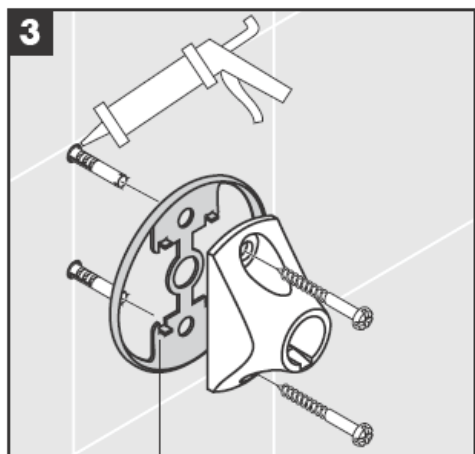

Dekoratiivne rõngas saadaval ka kroom/kuld viimistluses.