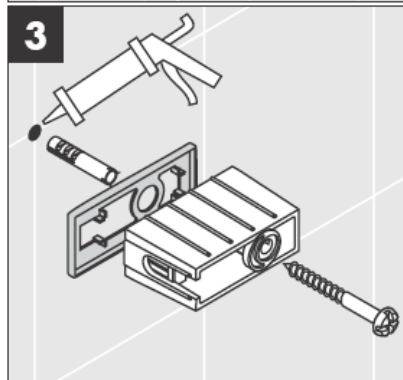

Dekorring endast för krom/guld variant!