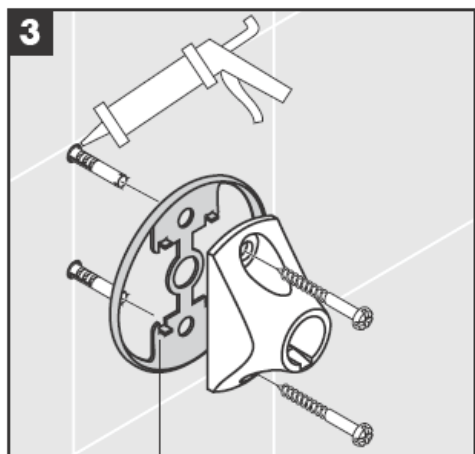

41534XXX

41535XXX

41536XXX

41538XXX

Ustnie dmuchane elementy – różnice w wymiarach nie podlegają reklamacji

Pierścień ozdobny tylko przy wersji chrom/złoto!

Do napełniania i czyszczenia pompy zdjąć klapkę.

Demontaż