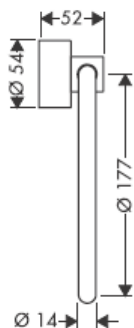

41530XXX

41560XX

41580XXX

Ekstsentrilise vaheseibiga saab puurimisel tekkinud erinevusi tasakaalustada.

Dekoraatiivne rõngas saadaval ka kroom/kuld viimistluses.

41519XXX

41521XXX

41533XXX