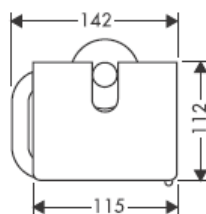

41538XXX

Izpūstas stikla daļas - izmēru atšķirības nevar būt reklamācijas iemesls.