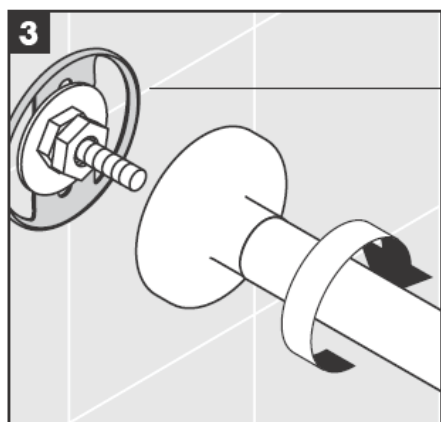

41528XXX

41520XXX

Ozdobný kroužek pouze u varianty chrom/zlato!