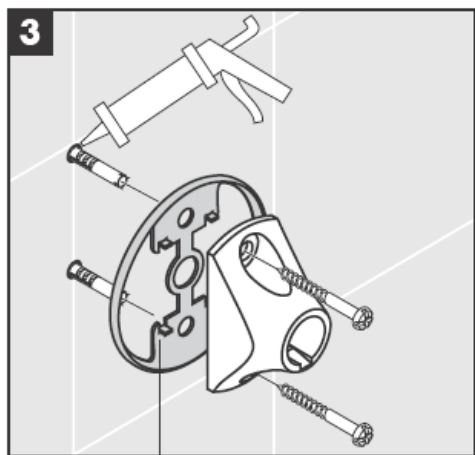

41534XXX

41535XXX

41536XXX

41538XXX

Piese fabricate manual - diferențele de dimensiuni nu pot considera motivul unei reclamații.

Decorajii numai pentru varianta cu crom/aur!

Pentru umplere și curățare scoateți pompa și capacul.