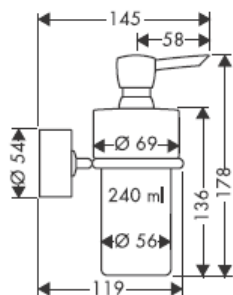

41530XXX

41560XX

41580XXX

Dekoratyvnis žiedas tik chrominiam (aukso) variantui!

Ekscentrinės jungties pagalba galima išlyginti išgręžtą angą nuokrypį.

41519XXX

41521XXX

41533XXX