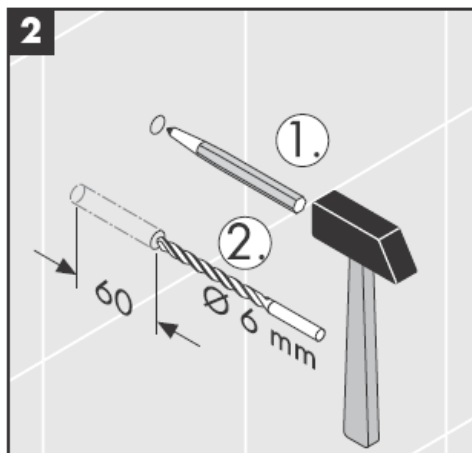

41534XXX

41535XXX

41536XXX

41538XXX

Pjesë të fryra me gojë - devijime nga përmasat nuk ju japin të drejtën të bëni reklamacion

Unaza dekorative vetëm në variantin krom/ar!

Për mbushje dhe pastrim të hiqen pompa dhe kapaku.