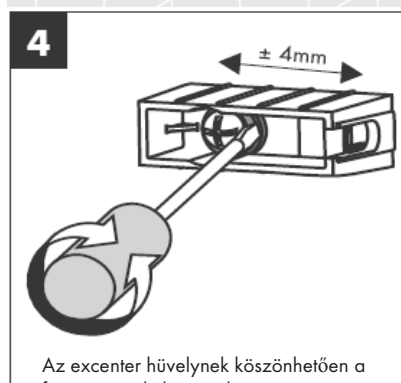

Az excenter hüvelynek köszönhetően a fúrási egyenletlenségek kiegyenlíthetőek.