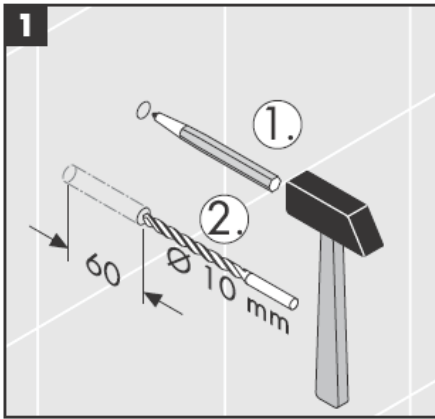

41528XXX

41520XXX

Koristerengas vain mallissa kromi/kulta!