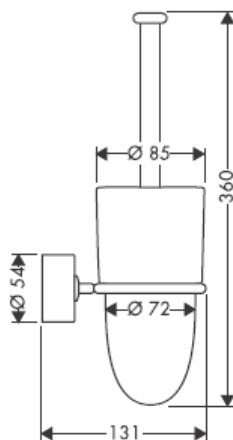

41535XXX

Pjesë të fryra me gojë - devijime nga përmasat nuk ju japin të drejtën të bëni reklamacion