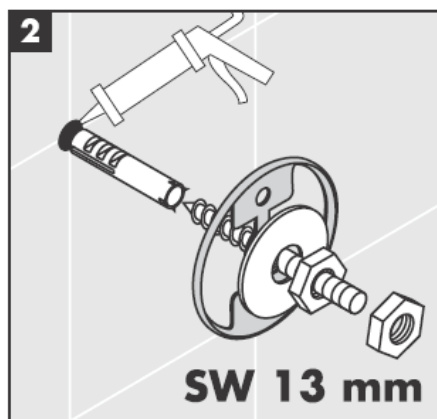

Kaasasolevad kruvid ja tüüblid sobivad üksnes betoonile. Muude seinakonstruktsioonide puhul tuleb arvesse võtta tüüblitootja esitatud tooteandmeid.

41528XXX

41520XXX

Dekoratiivne rõngas saadaval ka kroom/kuld viimistluses.