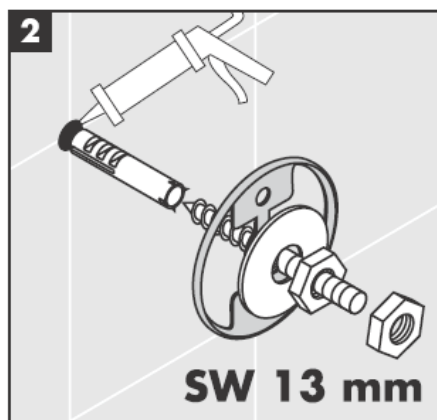

41528XXX

41520XXX

Disponibile solo con la finizione cromo/oro!