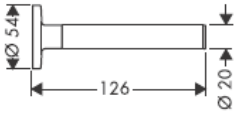

41528XXX

41520XXX