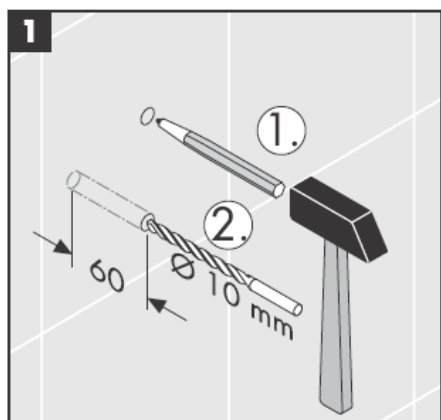

41528XXX

41520XXX

Dekorring kun i forbindelse med overfladen krom/guld!