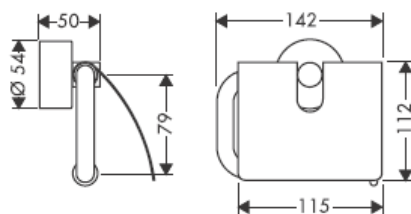

41538XXX

Stakleni dijelovi - različitosti dimenzija ne predstavljaju razlog za reklamaciju proizvoda.