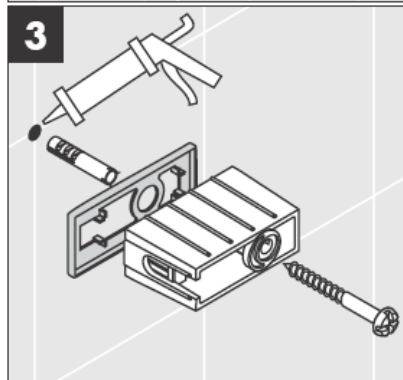

Okrasni obroč le pri kromirani/pozlačeni različici!