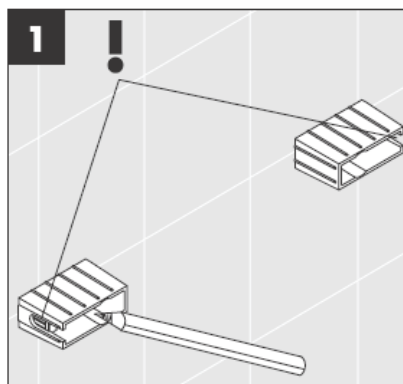

Koristerengas vain mallissa kromi/kulta!