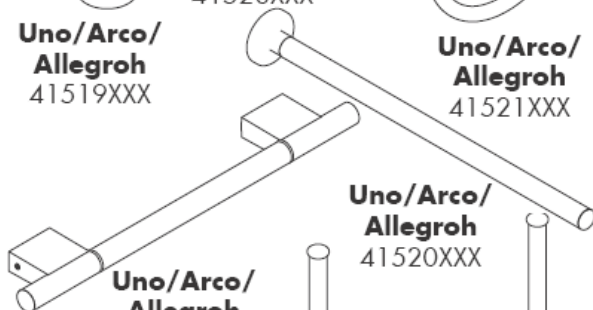

05/2006
9.0891.6.06
Norsk

РЪКОВОДСТВО ЗА МОНТАЖ

**Uno/Arco/
Allegròh**
41519XXX

**Uno/Arco/
Allegròh**
41528XXX

**Uno/Arco/
Allegròh**
41521XXX

**Uno/Arco/
Allegròh**
41533XXX

**Uno/Arco/
Allegròh**
41520XXX