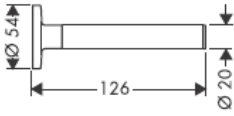

41528XXX

41520XXX

装饰环仅用于镀铬/镀金型号!

41530XXX

41560XX

41580XXX

装饰环仅用于镀铬/镀金型号！

用偏心套管可以补偿消除钻孔的偏差。