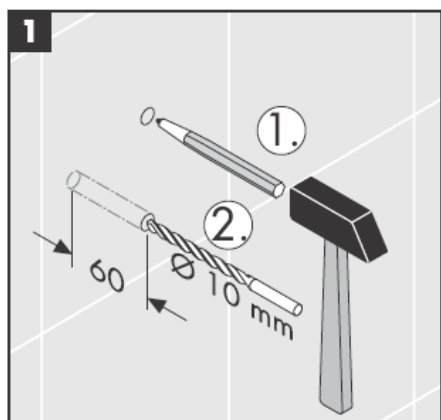

41528XXX

41520XXX

Decorring alleen bij accessoires in chroom/verguld!