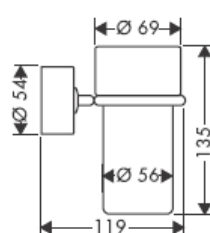

41534XXX

41535XXX

41536XXX

41538XXX

Piese fabricate manual - diferențele de dimensiuni nu pot considera motivul unei reclamații.

Decorajii numai pentru varianta cu crom/aur!

Pentru umplere și curățare scoateți pompa și capacul.