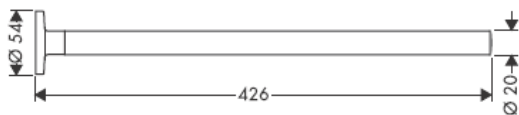

Dekoratyviniis žiedas tik chrominiam (aukso) variantui!