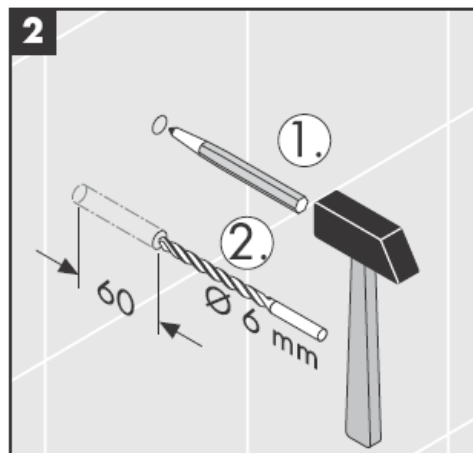

41534XXX

41535XXX

41536XXX

41538XXX

Stakleni dijelovi - različitosti dimenzija ne predstavljaju razlog za reklamaciju proizvoda.

Ukrasni prsten samo kod varijante krom/zlato!

Kod punjenja i čišćenja crpke skinite poklopac