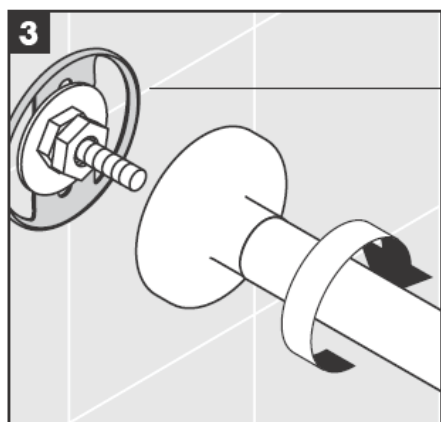

41528XXX

41520XXX

Декоративное кольцо только для варианта хром/золото!