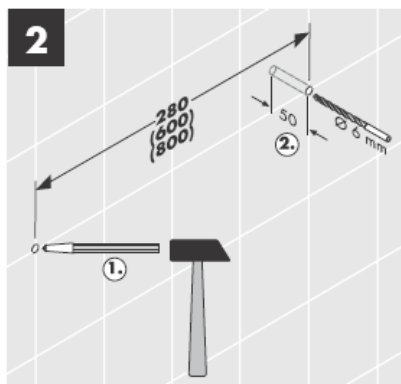

Borrtoleranser kan utjämnas genom excenterhylsan.