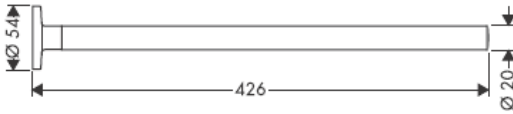

تستخدم الحلقة الزخرفية فقط للأغراض المصنوعة من الكروم/الذهب!