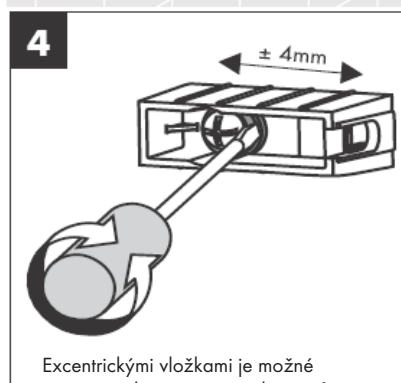

Excentrickými vložkami je možné vyrovnat tolerance vrtaných otvorů.