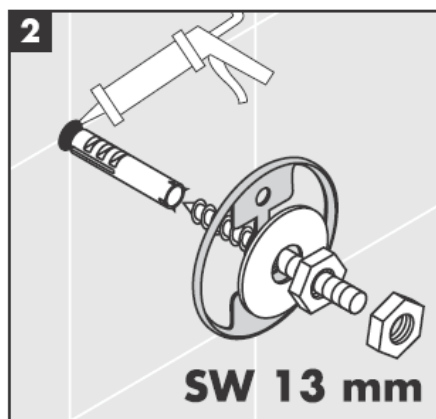

41528XXX

41520XXX

Díszgyűrű csak a króm/arany változatnál!