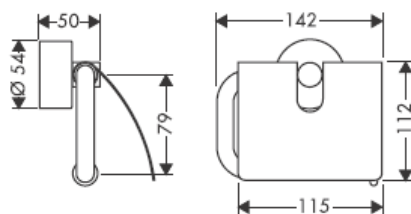

41538XXX

Ръчно духани части - Отклоненията от размерите не могат да бъдат повод за рекламация.