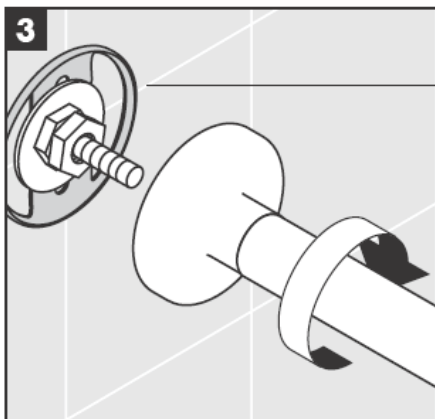

تستخدم الحلقة الزخرفية فقط للأغراض المصنوعة من الكروم/الذهب!