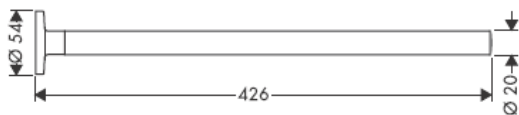

Anel de decoração apenas na versão cromo/ouro!