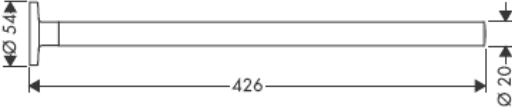

Süs halkası sadece krom/altın versiyonunda bulunur!