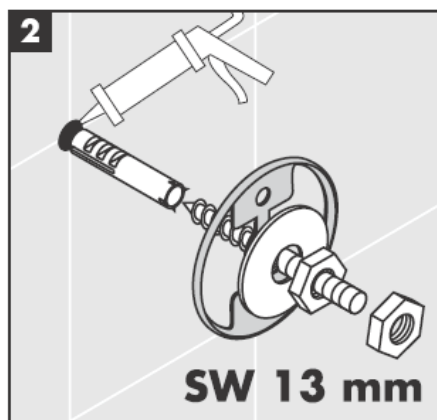

41528XXX

41520XXX

Anel de decoração apenas na versão cromo/ouro!