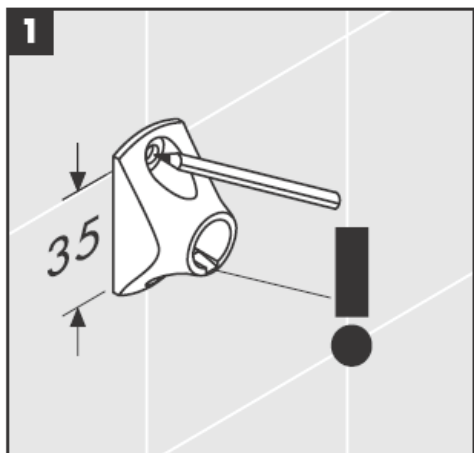

Koristerengas vain mallissa kromi/kulta!