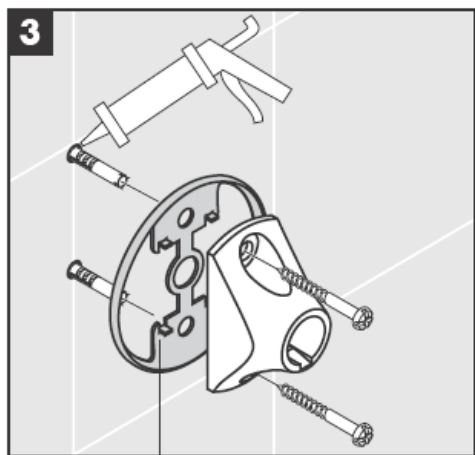

Díszgyűrű csak a króm/arany változatnál!