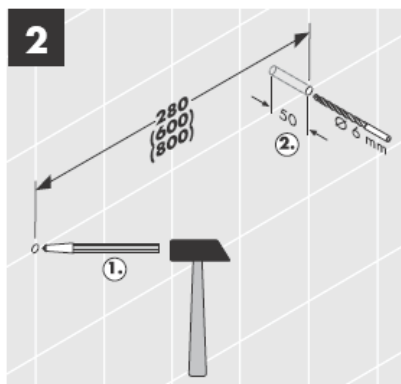

Excentrickými vložkami je možné vyrovnat tolerance vrtaných otvorů.