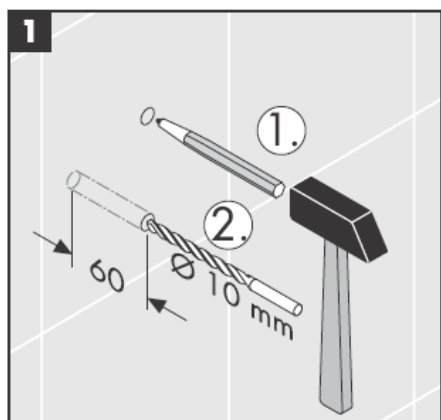

41528XXX

41520XXX

Pierścień ozdobny tylko przy wersji chrom/złoto!