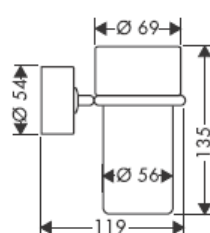

41534XXX

Ustno pihani deli - odstopanja v velikosti niso razlog za reklamacijo.