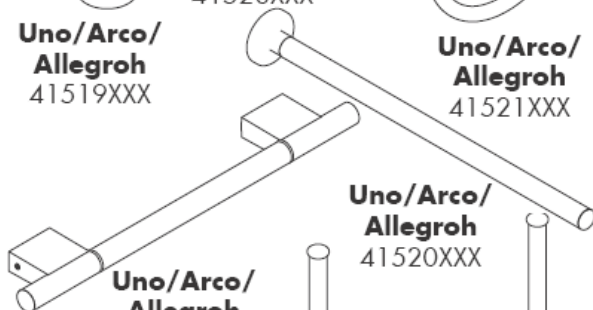

05/2006
9.08916.06
Svenska

Montavimo instrukcijos

**Uno/Arco/
Alleghro**
41519XXX

**Uno/Arco/
Alleghro**
41528XXX

**Uno/Arco/
Alleghro**
41521XXX

**Uno/Arco/
Alleghro**
41533XXX

**Uno/Arco/
Alleghro**
41520XXX