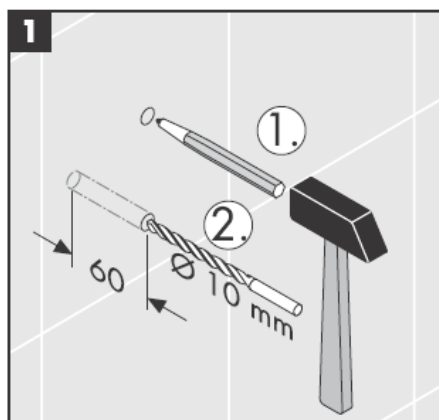

41528XXX

41520XXX

Anneau de décoration série chromé/or!