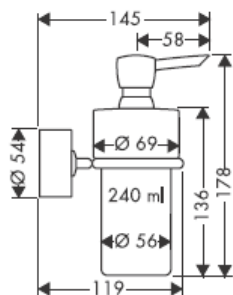

41519XXX

Käsinpuhalletut osat - mittapoikkeamat eivät ole peruste reklamaation tekemiselle.