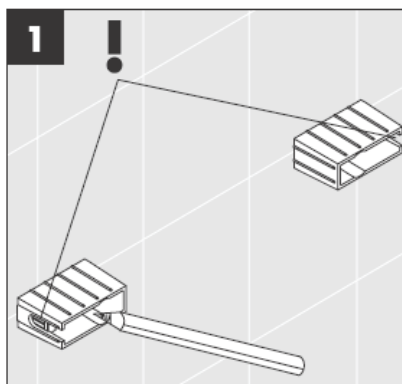

装饰环仅用于镀铬/镀金型号！