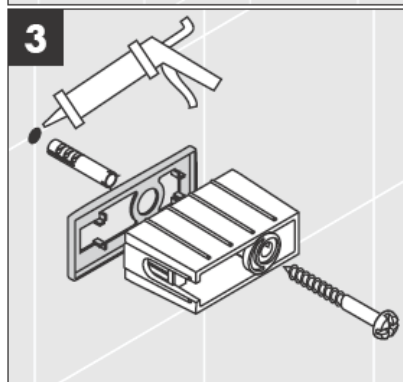

Decorații numai pentru varianta cu crom/aur!