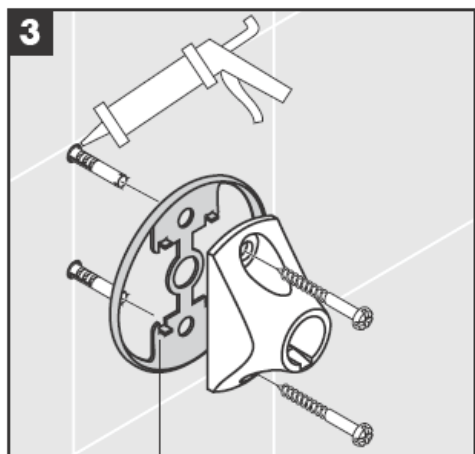

41534XXX

41535XXX

41536XXX

41538XXX

Pjesë të fryra me gojë - devijime nga përmasat nuk ju japin të drejtën të bëni reklamacion

Unaza dekorative vetëm në variantin krom/ar!

Për mbushje dhe pastrim të hiqen pompa dhe kapaku.