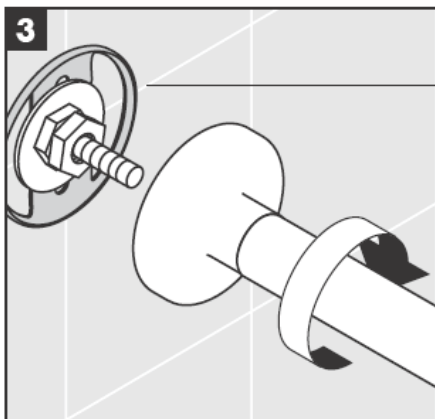

41528XXX

41520XXX

Ukrasni prsten samo kod varijante hrom/zlato!