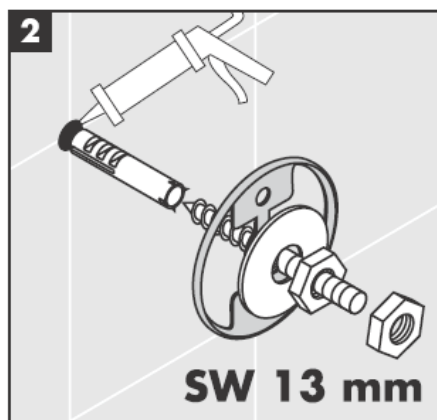

41528XXX

41520XXX

Decorații numai pentru varianta cu crom/aur!