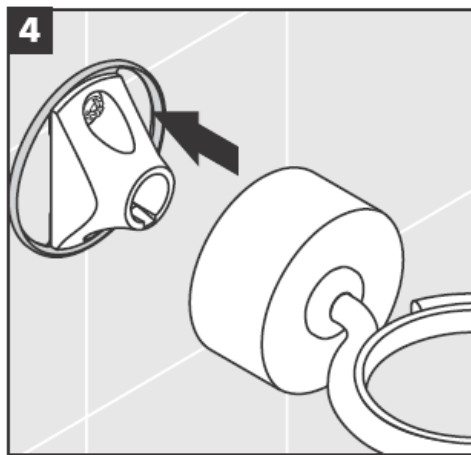

41534XXX

41535XXX

41536XXX

41538XXX

Mondgeblazen materiaal - Maatafwijkingen rechtvaardigen geen reclamaties

Decorring alleen bij accessoires in chroom/verguld!

Voor het vullen en reinigen pompje en afdekrzet verwijderen.