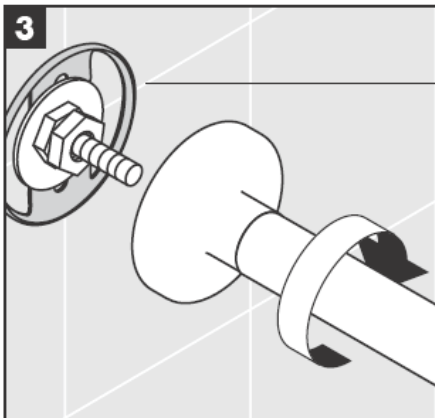

41528XXX

41520XXX

Koristerengas vain mallissa kromi/kulta!