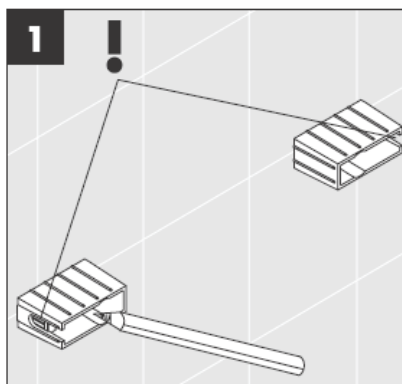

Excentrickými vložkami je možné vyrovnat tolerance vrtaných otvorů.