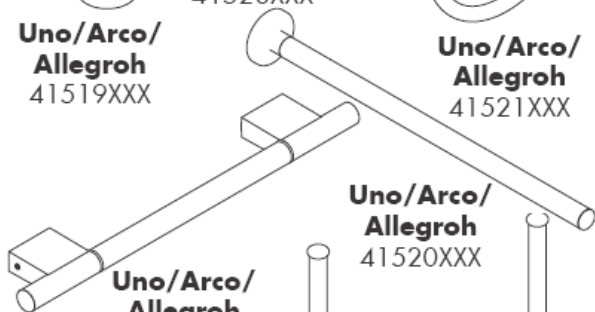

**Uno/Arco/
Allegroh**
41530XXX
41560XXX
41580XXX