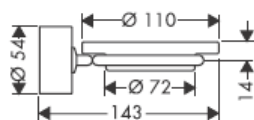

41533XXX

Käsinpuhalletut osat - mittapoikkeamat eivät ole peruste reklamaation tekemiselle.