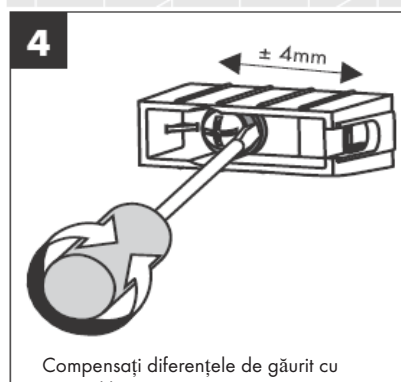

Compensați diferențele de găurit cu ajutorul bucșei excentrice.