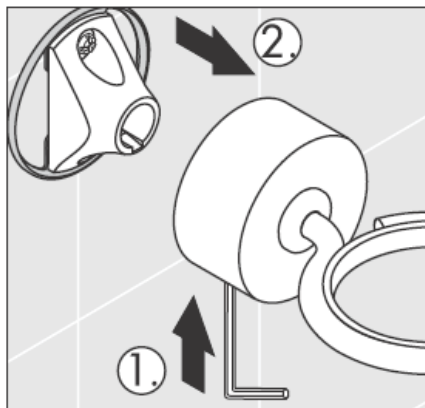

41534XXX

41535XXX

41536XXX

41538XXX

Ustnie dmuchane elementy – różnice w wymiarach nie podlegają reklamacji

Pierścień ozdobny tylko przy wersji chrom/złoto!

Do napełniania i czyszczenia pompy zdjąć klapkę.

Demontaż