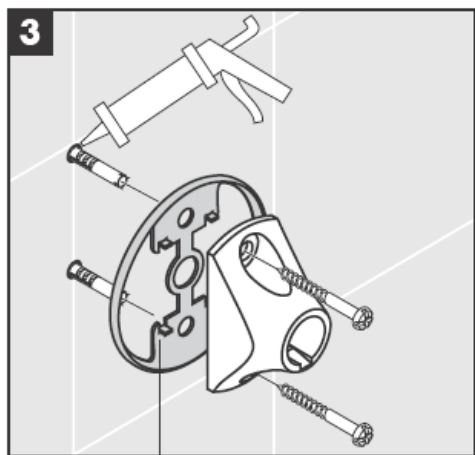

Krúžok Decor len u variantu s pochrómovaním alebo pozlátením!