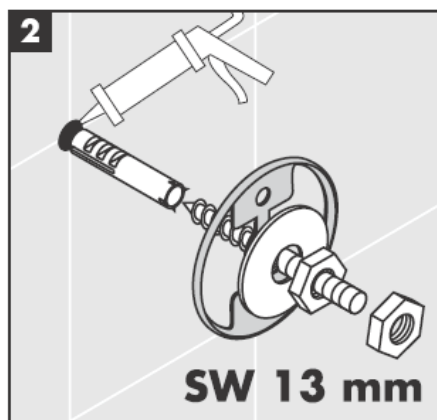

Приложените винтове и дюбели са подходящи само за бетон. При други стенни конструкции да се спазват данните на производителя на дюбели.

41528XXX

41520XXX

Декоративен пръстен само при вариант хром/
злато!