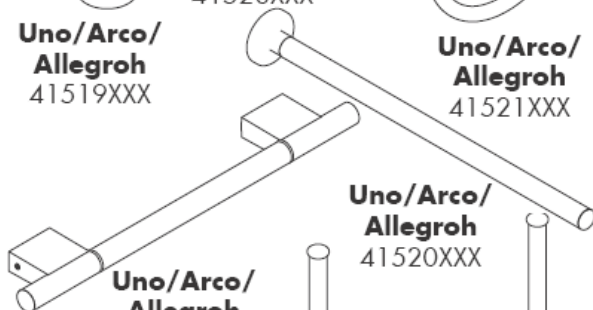

05/2006
9.0891.6.06
Suomi

Monteringsanvisning

**Uno/Arco/
Alleghro**
41519XXX

**Uno/Arco/
Alleghro**
41528XXX

**Uno/Arco/
Alleghro**
41521XXX

**Uno/Arco/
Alleghro**
41533XXX

**Uno/Arco/
Alleghro**
41520XXX

**Uno/Arco/
Alleghro**
41530XXX
41560XXX
41580XXX