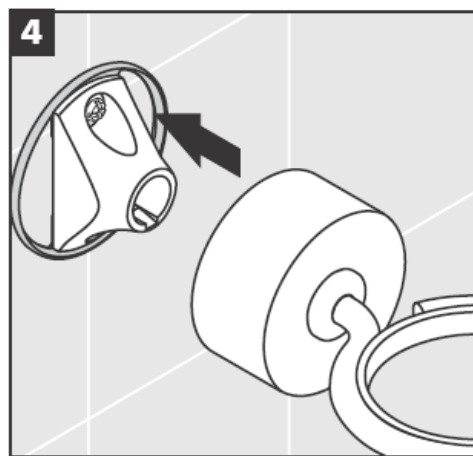

41534XXX

41535XXX

41536XXX

41538XXX

Stakleni dijelovi - različitosti dimenzija ne predstavljaju razlog za reklamaciju proizvoda.

Ukrasni prsten samo kod varijante krom/zlato!

Kod punjenja i čišćenja crpke skinite poklopac