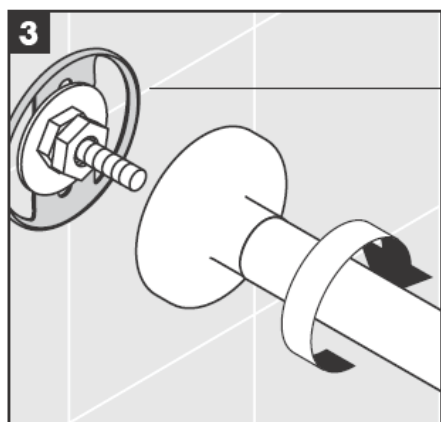

41528XXX

41520XXX

Decorring alleen bij accessoires in chroom/verguld!