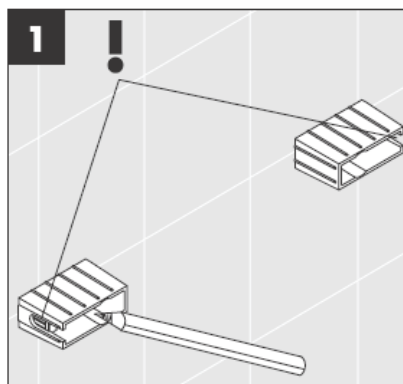

Ukрасni prsten samo kod varijante krom/zlato!