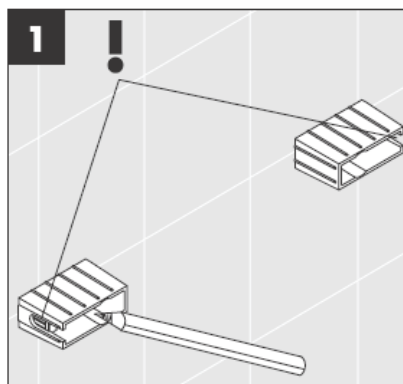

Dekorring endast för krom/guld variant!