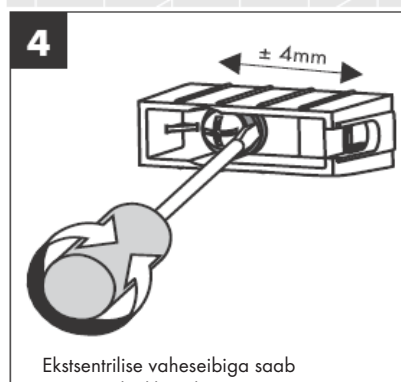

41530XXX

41560XX

41580XXX

Ekstsentrilise vaheseibiga saab puurimisel tekkinud erinevusi tasakaalustada.

Dekoraatiivne rõngas saadaval ka kroom/kuld viimistluses.

41519XXX

41521XXX

41533XXX