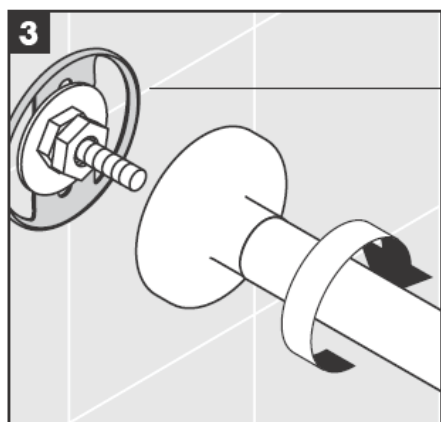

41528XXX

41520XXX

Dekorring endast för krom/guld variant!