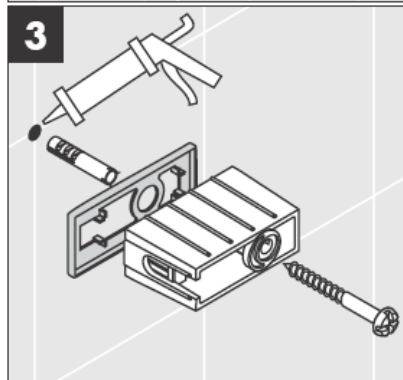

41530XXX

41560XX

41580XXX

Dekoratyvnis žiedas tik chrominiam (aukso) variantui!

Ekscentrinės jungties pagalba galima išlyginti išgręžtą angą nuokrypį.

41519XXX

41521XXX

41533XXX