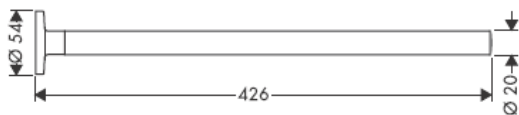

Decorring alleen bij accessoires in chroom/verguld!