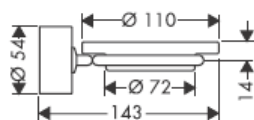

41533XXX

Ръчно духани части - Отклоненията от размерите не могат да бъдат повод за рекламация.