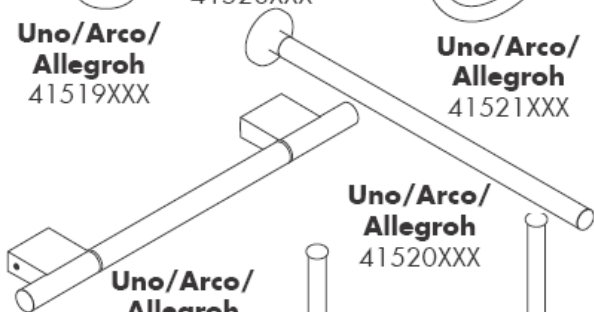

**Uno/Arco/
Allegroh**
41530XXX
41560XXX
41580XXX