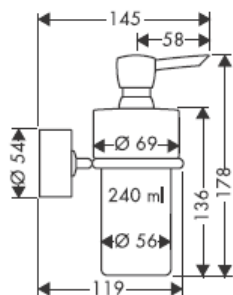

41519XXX

Stakleni dijelovi - različitosti dimenzija ne predstavljaju razlog za reklamaciju proizvoda.