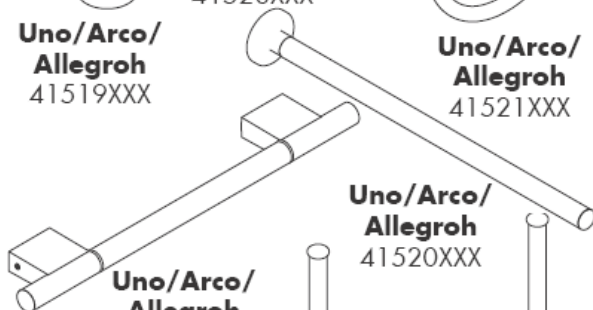

**Uno/Arco/
Alleghroh**
41530XXX
41560XXX
41580XXX