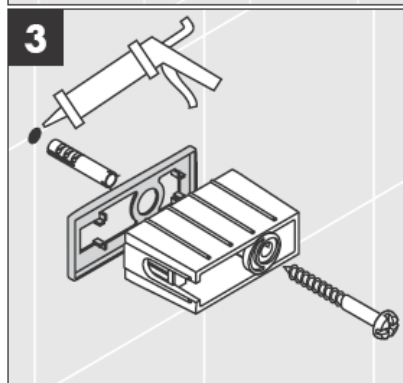

**Uno/Arco/
Allegroh**
41534XXX

**Uno/Arco/
Allegroh**
41535XXX

**Uno/Arco/
Allegroh**
41536XXX

**Uno/Arco/
Allegroh**
41538XXX

AXOR[®]

hansgrohe

En el momento del montaje del producto por parte de personal especializado y cualificado se deberá prestar una atención especial a que la superficie de fijación en toda el área de la fijación sea plana (sin juntas que sobresalen ni azulejos desplazados), que la estructura de la pared sea adecuada para un montaje del producto y que, ante todo, no presente puntos débiles. Los tornillos y tacos adjuntos son sólo apropiados para hormigón. En el caso de otras estructuras murales se deberán considerar las indicaciones del fabricante de tacos.

41528XXX

41520XXX

Anillo de decoración sólo en el acabado cromo/oro!

41530XXX

41560XX

41580XXX

Durante la instalación y mediante la excéntrica se puede corregir la posición de la barra.

Anillo de decoración sólo en el acabado cromo/oro!