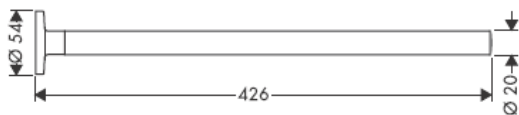

Декоративное кольцо только для варианта хром/золото!