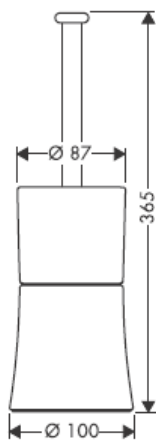

41536XXX

Klaas võib olla erimõduline, kuna see on suuga puhutud. Kaebus pole õigustatud.