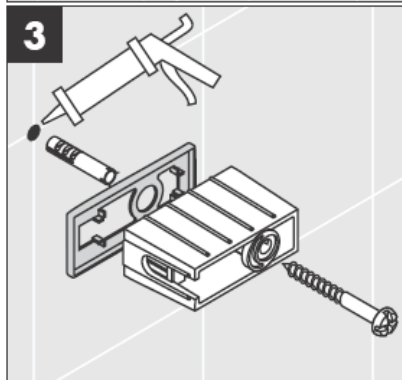

41528XXX

41520XXX

装饰环仅用于镀铬/镀金型号!

41530XXX

41560XX

41580XXX

装饰环仅用于镀铬/镀金型号！

用偏心套管可以补偿消除钻孔的偏差。