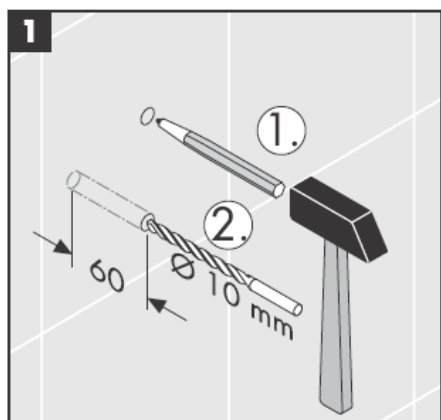

41528XXX

41520XXX

Decorații numai pentru varianta cu crom/aur!