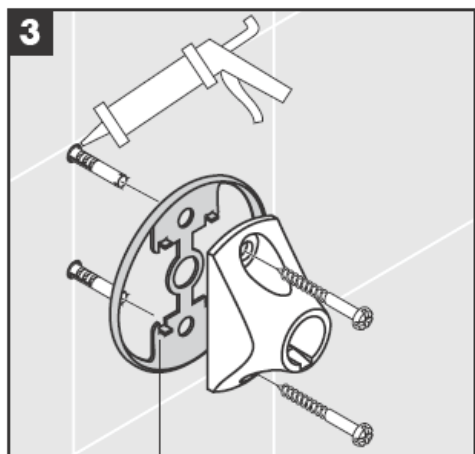

41535XXX

41536XXX

41538XXX

Ustno pihani deli - odstopanja v velikosti niso razlog za reklamacijo.

Okrasni obroč le pri kromirani/pozlačeni različici!

Pri polnjenju in čiščenju snemite črpalko in pokrov.

Demontaža