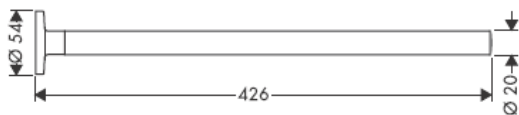

Decorații numai pentru varianta cu crom/aur!