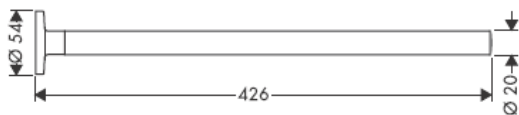

Kaasasolevad kruvid ja tüüblid sobivad üksnes betoonile. Muude seinakonstruktsioonide puhul tuleb arvesse võtta tüüblitootja esitatud tooteandmeid.

41528XXX

41520XXX

Dekoratiivne rõngas saadaval ka kroom/kuld viimistluses.