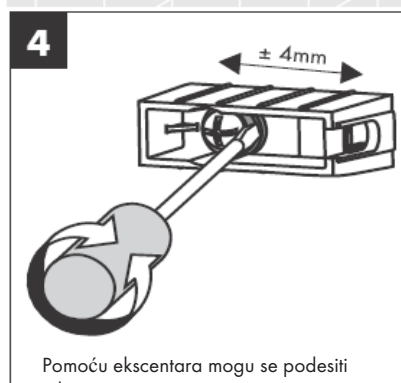

Pomoću ekscentara mogu se podesiti tolerancije provrta.