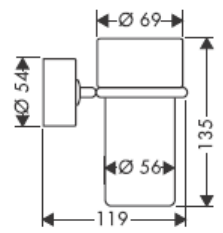

41534XXX

Ağıza üfleme yapan parçalar -ölçü sapmaları- şikayet nedeni değildir