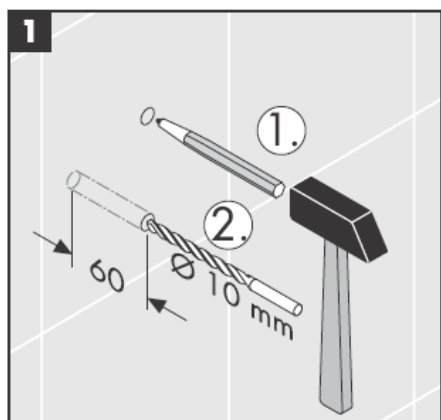

41528XXX

41520XXX

Anillo de decoración sólo en el acabado cromo/oro!