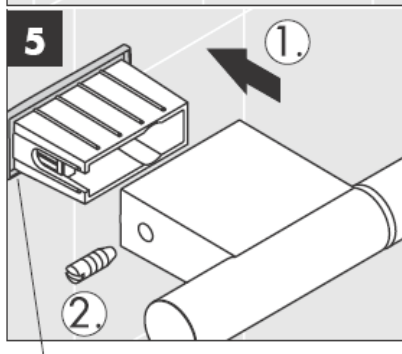

Díszgyűrű csak a króm/arany változatnál!