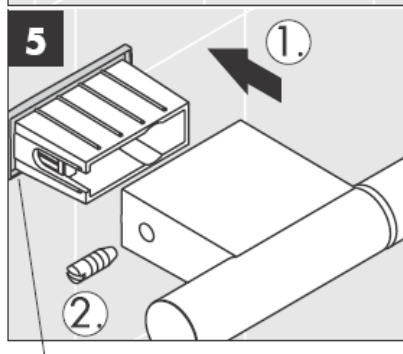

Декоративен пръстен само при вариант хром/ злато!