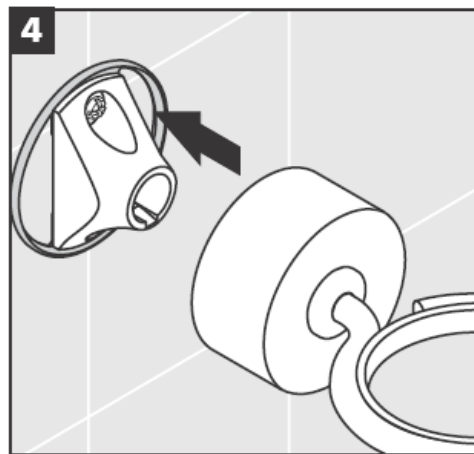

41535XXX

41536XXX

41538XXX

Ustno pihani deli - odstopanja v velikosti niso razlog za reklamacijo.

Okrasni obroč le pri kromirani/pozlačeni različici!

Pri polnjenju in čiščenju snemite črpalko in pokrov.

Demontaža