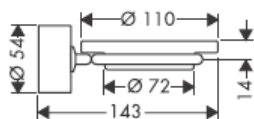

41533XXX

玻璃由于使用嘴吹开的，所以尺寸可能与图示不同。