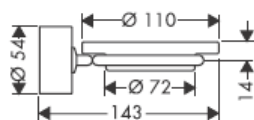

41530XXX

41560XX

41580XXX

Ekstsentrilise vaheseibiga saab puurimisel tekkinud erinevusi tasakaalustada.

Dekoraatiivne rõngas saadaval ka kroom/kuld viimistluses.

41519XXX

41521XXX

41533XXX