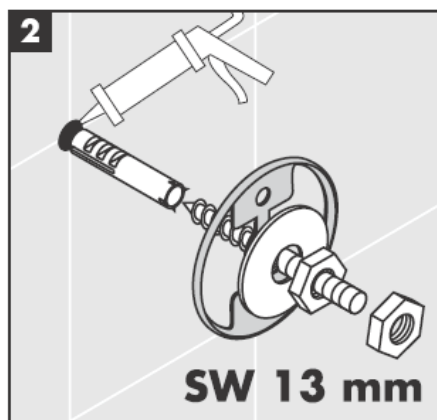

41528XXX

41520XXX

Декоративное кольцо только для варианта хром/золото!