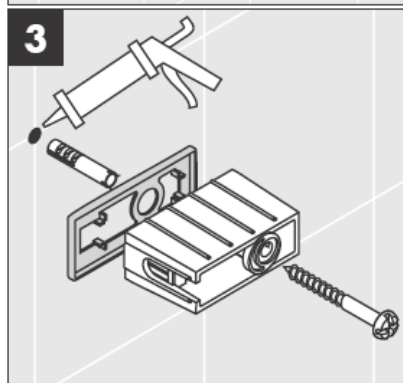

Декоративен пръстен само при вариант хром/ злато!