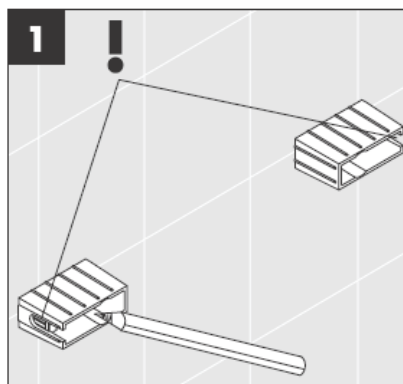

Ukрасni prsten samo kod varijante hrom/zlato!