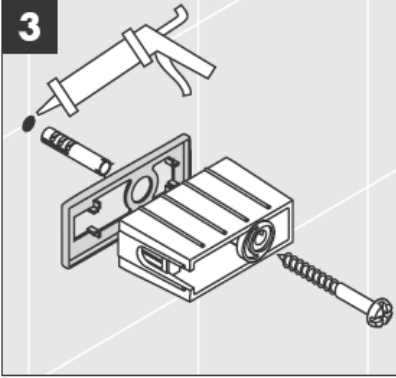

Süs halkası sadece krom/altın versiyonunda bulunur!