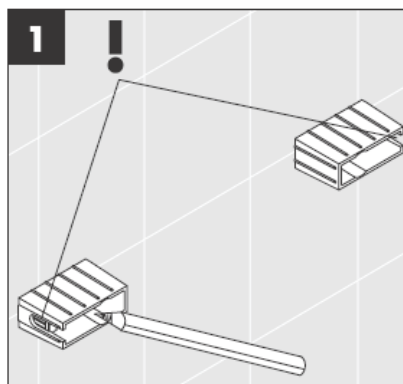

41530XXX

41560XX

41580XXX

Ekstsentrilise vaheseibiga saab puurimisel tekkinud erinevusi tasakaalustada.

Dekoraatiivne rõngas saadaval ka kroom/kuld viimistluses.

41519XXX

41521XXX

41533XXX