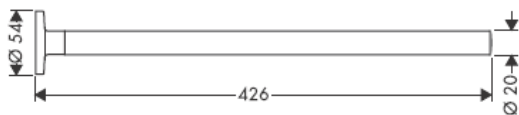

Komplektā esošās skrūves un dībeļi ir paredzēti tikai šī izstrādājuma nostiprināšanai.

Ja sienas konstrukcija ir citāda, jāievēro dībeļu ražotāja norādījumi.

41528XXX

41520XXX

Dekoratīvais gredzens ir tikai hroma/zelta variantam!