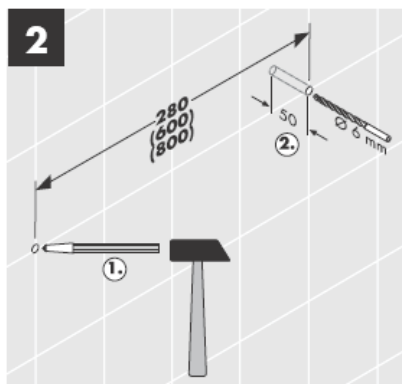

Excentrickými vložkami je možné vyrovnat' toleranciu vŕtaných otvorov.