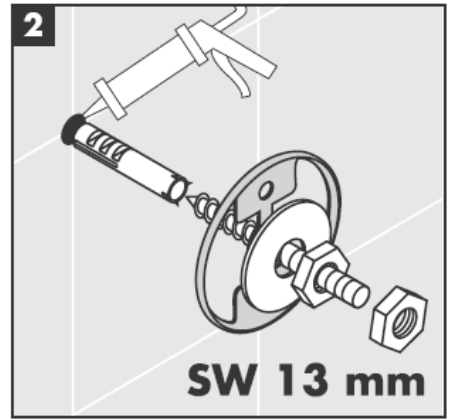

41528XXX

41520XXX

装饰环仅用于镀铬/镀金型号!