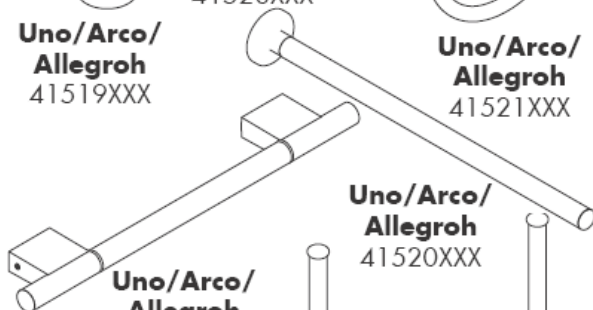

05/2006
9.08916.06
Русский

Szerelési útmutató

**Uno/Arco/
Alleghro**
41519XXX

**Uno/Arco/
Alleghro**
41528XXX

**Uno/Arco/
Alleghro**
41521XXX

**Uno/Arco/
Alleghro**
41533XXX

**Uno/Arco/
Alleghro**
41520XXX

**Uno/Arco/
Alleghro**
41530XXX
41560XXX
41580XXX