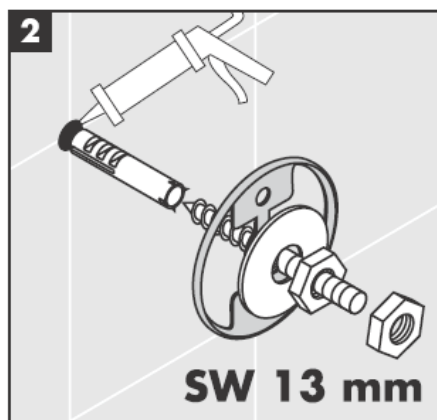

41528XXX

41520XXX

Okrasni obroč le pri kromirani/pozlačeni različici!