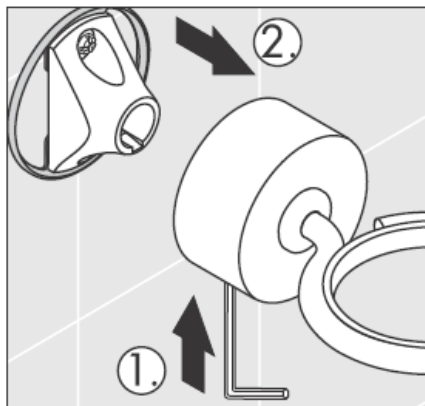

hansgrohe

Hansgrohe · Postfach 1145 · D-77761 Schiltach · Telefon +49 (0) 78 36/51-1282 · Telefax +49 (0) 7836/511440
E-Mail: info@hansgrohe.com · Internet: www.hansgrohe.com

05/2006
9.0891.6.06
Suomi