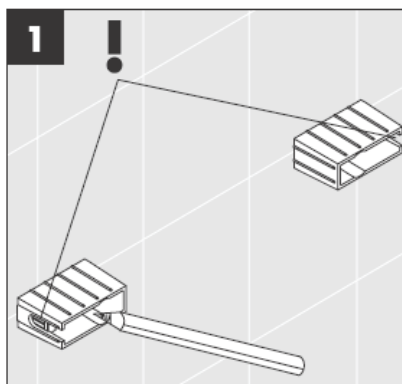

Az excenter hüvelynek köszönhetően a fúrási egyenletlenségek kiegyenlíthetőek.