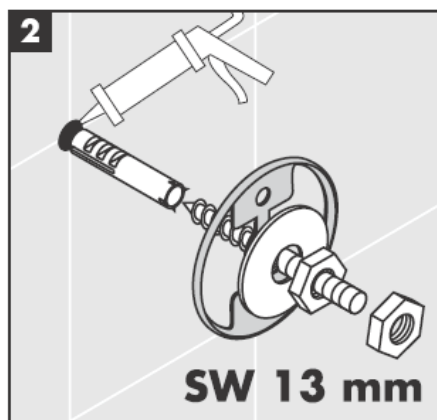

41528XXX

41520XXX

Dekorring kun i forbindelse med overfladen krom/guld!