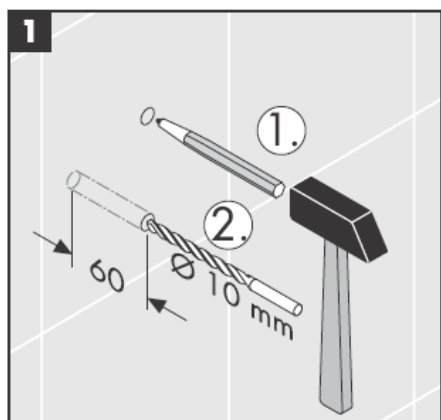

41528XXX

41520XXX

Декоративное кольцо только для варианта хром/золото!