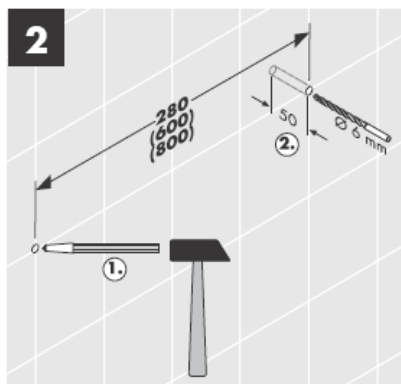

41530XXX

41560XX

41580XXX

Ekstsentrilise vaheseibiga saab puurimisel tekkinud erinevusi tasakaalustada.

Dekoraatiivne rõngas saadaval ka kroom/kuld viimistluses.

41519XXX

41521XXX

41533XXX