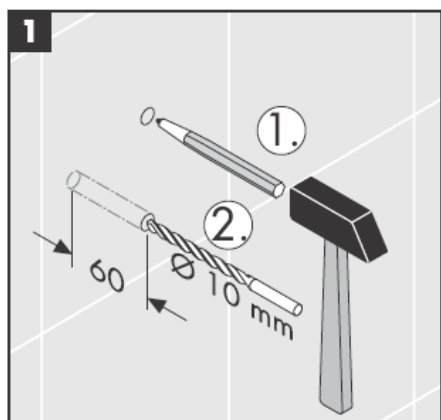

Приложените винтове и дюбели са подходящи само за бетон. При други стенни конструкции да се спазват данните на производителя на дюбели.

41528XXX

41520XXX

Декоративен пръстен само при вариант хром/
злато!