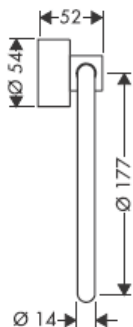

41521XXX

玻璃由于使用嘴吹开的，所以尺寸可能与图示不同。