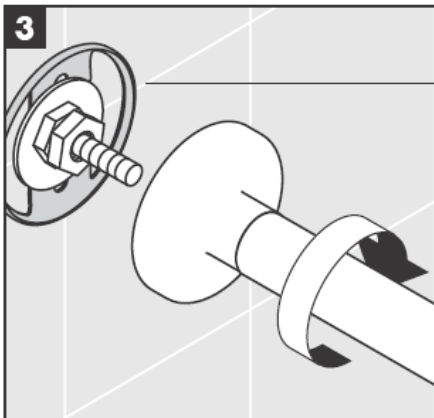

41528XXX

41520XXX

Dekorring nur bei chrom/gold Variante!