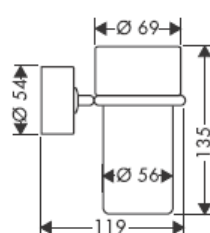

41534XXX

Klaas võib olla erimõduline, kuna see on suuga puhutud. Kaebus pole õigustatud.