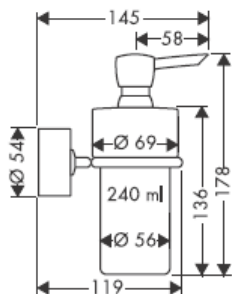

41519XXX

Handillverkade delar - måttavikelser berättigar inte till reklamationer