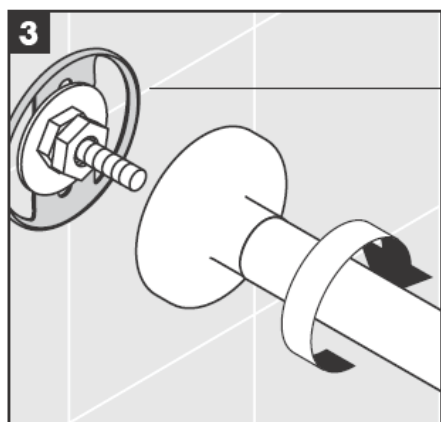

41528XXX

41520XXX

Dekorring kun i forbindelse med overfladen krom/guld!