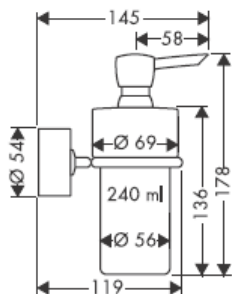

41519XXX

Делали выполненные способом ручного дутья – отклонения размеров не являются основанием для рекламаций