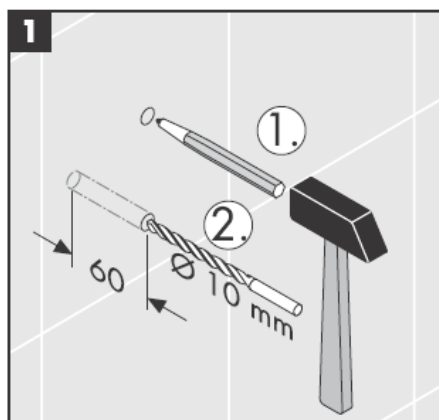

41528XXX

41520XXX

Δακτύλιος ντεκόρ μόνο σε επιχρωμιωμένη/επιχρυσωμένη παραλλαγή!