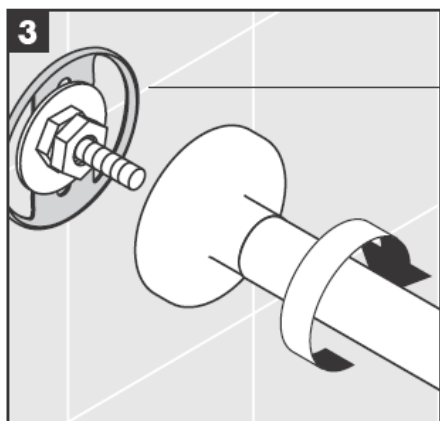

41528XXX

41520XXX

Dekoratiivne rõngas saadaval ka kroom/kuld viimistluses.