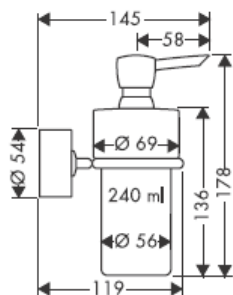

41519XXX

Sklo má byť inej veľkosti než je zobrazené, lebo sa vyfukuje ústami. Nie je nárok na reklamáciu.