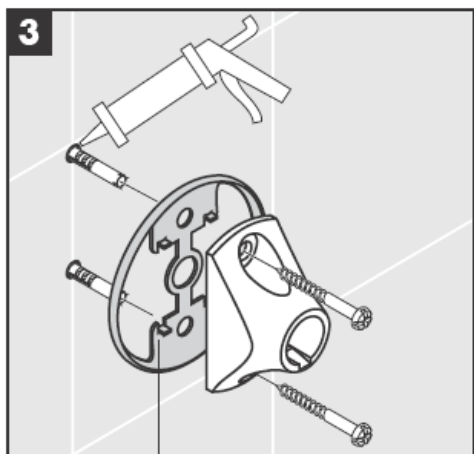

Koristerengas vain mallissa kromi/kulta!