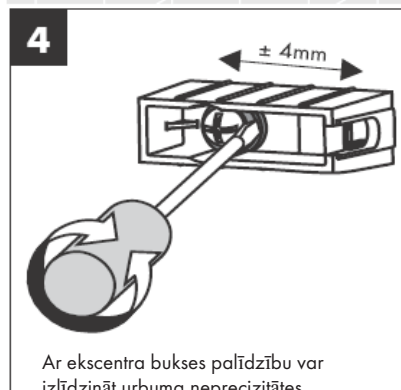

Ar ekscentra bukses palīdzību var izlīdzināt urbuma neprecizitātes.