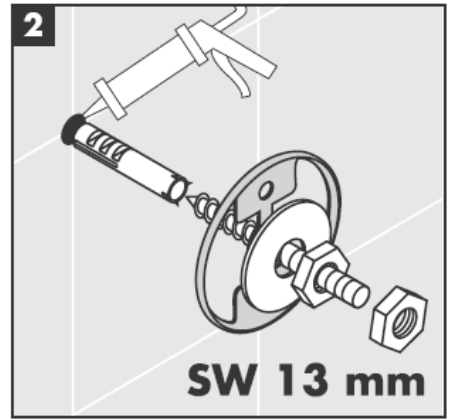

41528XXX

41520XXX

Dekorring nur bei chrom/gold Variante!