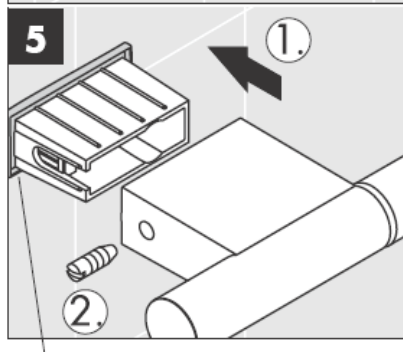

Dekoratīvais gredzens ir tikai hroma/zelta variantam!