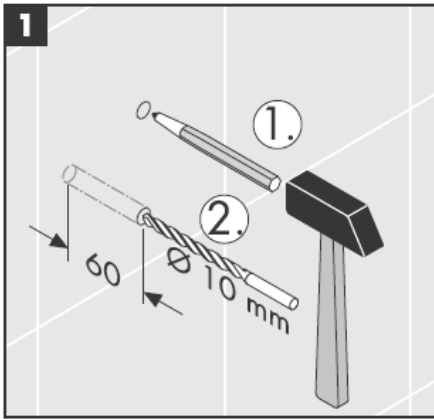

41528XXX

41520XXX

装饰环仅用于镀铬/镀金型号!