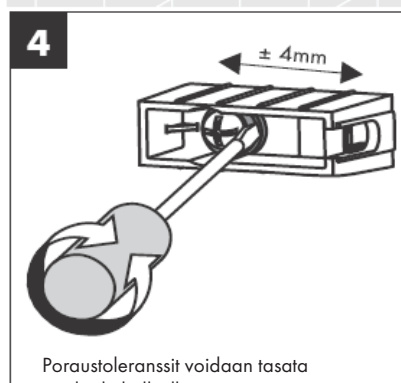

Poraustoleranssit voidaan tasata epäkeskokoille.