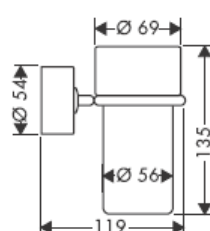

41534XXX

Izpūstas stikla daļas - izmēru atšķirības nevar būt reklamācijas iemesls.