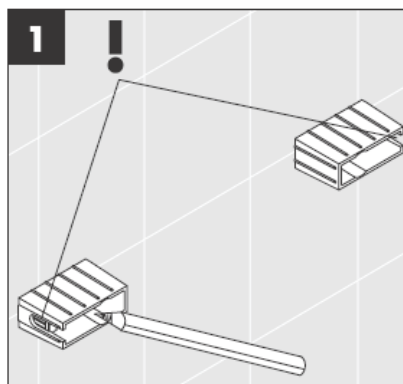

Krúžok Decor len u variantu s pochrómovaním alebo pozlátením!