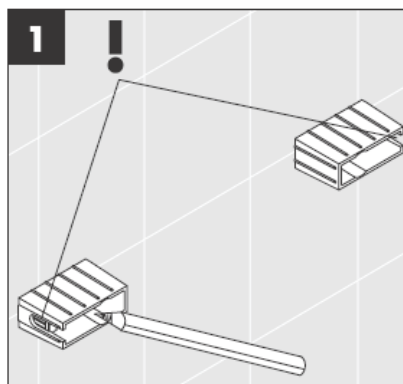

Декоративен пръстен само при вариант хром/ злато!