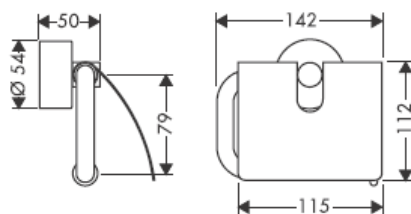

41538XXX

Sklo má byť inej veľkosti než je zobrazené, lebo sa vyfukuje ústami. Nie je nárok na reklamáciu.