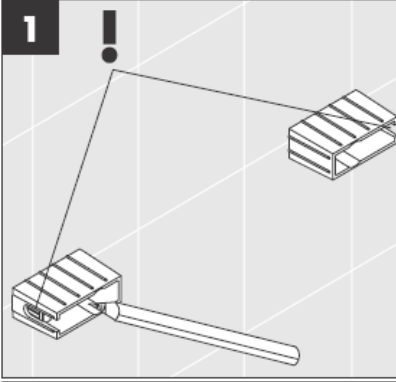

Süs halkası sadece krom/altın versiyonunda bulunur!