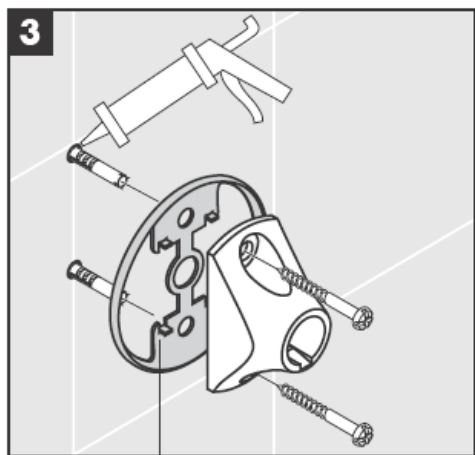

41535XXX

41536XXX

41538XXX

Ръчно духани части - Отклоненията от размерите не могат да бъдат повод за рекламация.

Декоративен пръстен само при вариант хром/ злато!

За пълнене и почистване свалете помпата и капака.