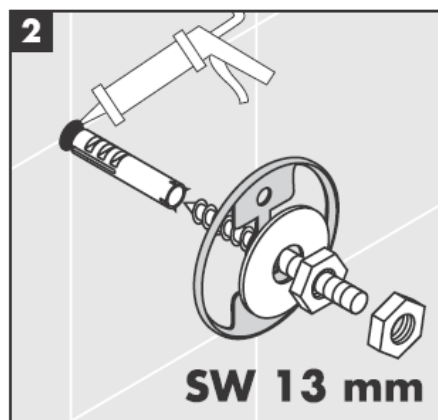

41528XXX

41520XXX

Anneau de décoration série chromé/or!