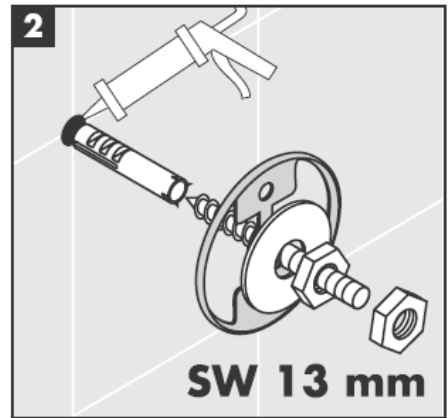

Ukrasni prsten samo kod varijante krom/zlato!