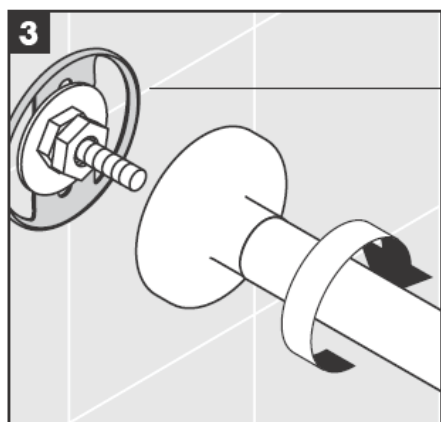

Приложените винтове и дюбели са подходящи само за бетон. При други стенни конструкции да се спазват данните на производителя на дюбели.

41528XXX

41520XXX

Декоративен пръстен само при вариант хром/
злато!