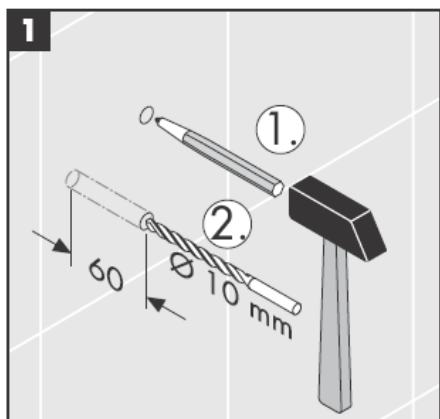

41528XXX

41520XXX

Dekoratiivne rõngas saadaval ka kroom/kuld viimistluses.