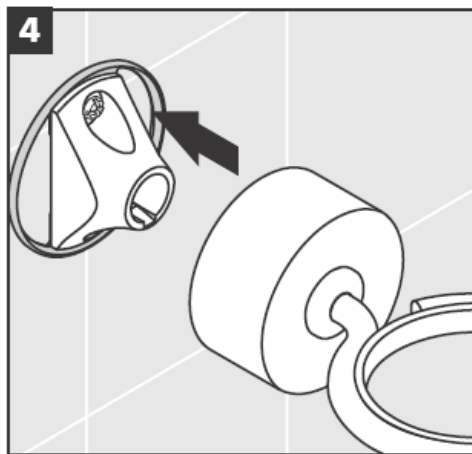

Dekoratiivne rõngas saadaval ka kroom/kuld viimistluses.