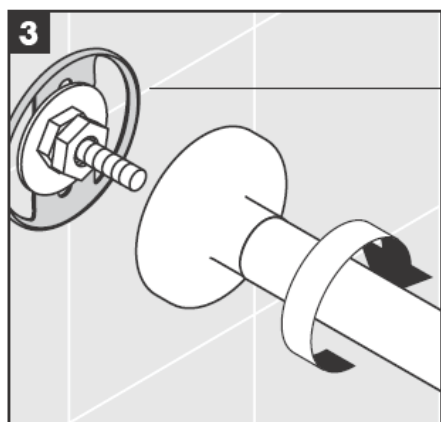

41528XXX

41520XXX

Anillo de decoración sólo en el acabado cromo/oro!