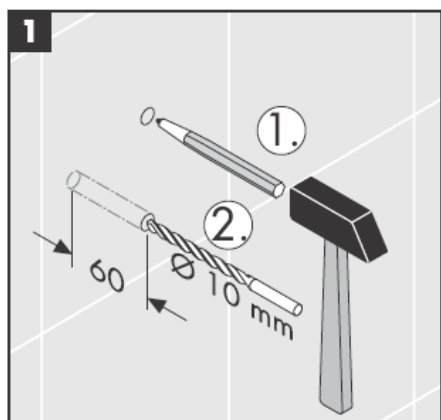

41528XXX

41520XXX

Krúžok Decor len u variantu s pochrómovaním alebo pozlátením!