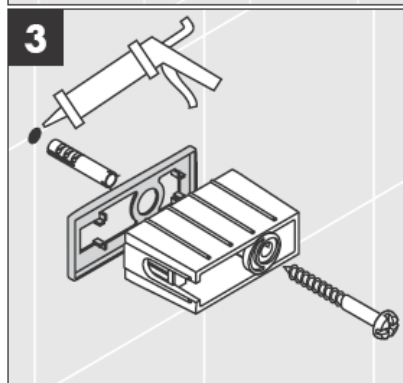

Con la rondella eccentrica è possibile equilibrare tolleranze diverse tra i fori.