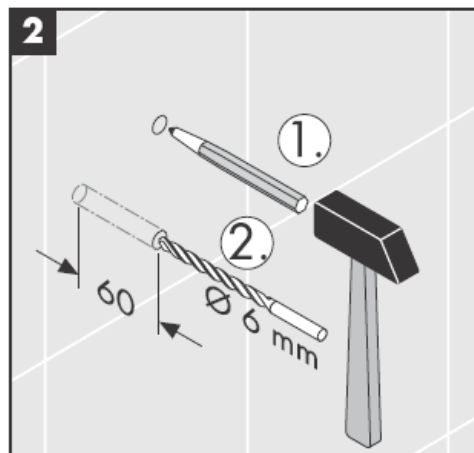

41535XXX

41536XXX

41538XXX

Ръчно духани части - Отклоненията от размерите не могат да бъдат повод за рекламация.

Декоративен пръстен само при вариант хром/ злато!

За пълнене и почистване свалете помпата и капака.