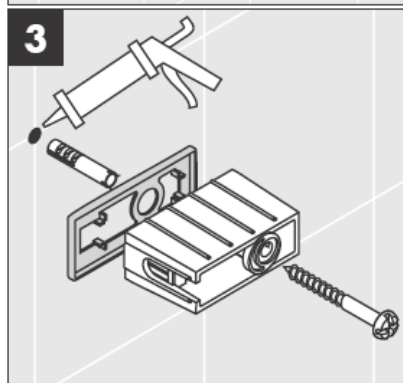

Ukрасni prsten samo kod varijante krom/zlato!