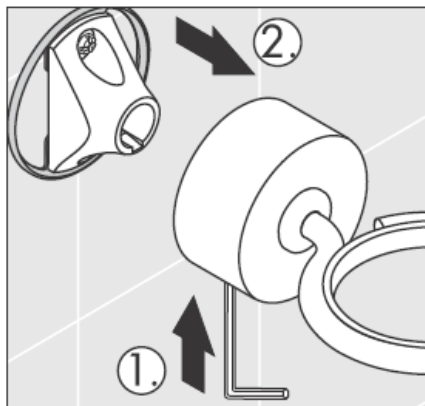

hansgrohe

Hansgrohe · Postfach 1145 · D-77761 Schiltach · Telefon +49 (0) 78 36/51-1282 · Telefax +49 (0) 7836/511440
E-Mail: info@hansgrohe.com · Internet: www.hansgrohe.com

05/2006
9.0891.6.06
Estonia