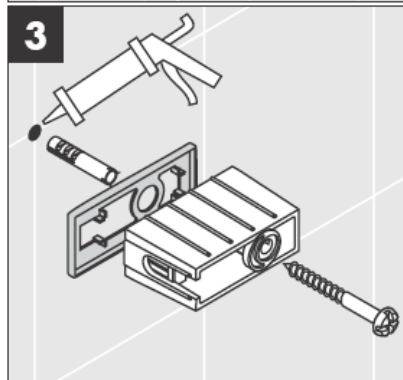

Dekoratīvais gredzens ir tikai hroma/zelta variantam!