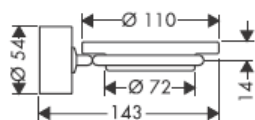

41533XXX

Ručně fukané sklo - rozdíly v rozměrech neopravňují k reklamaci