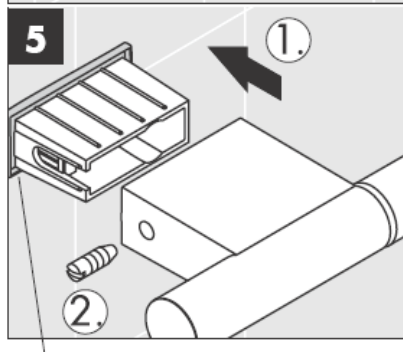

Dekorring endast för krom/guld variant!