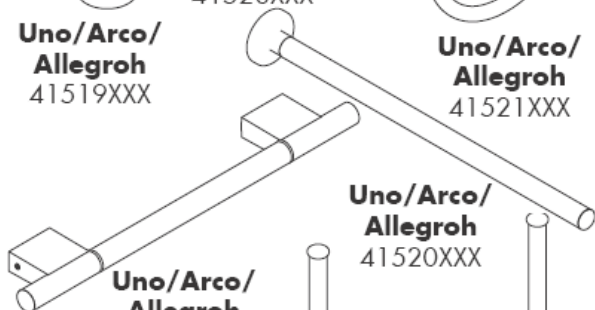

**Uno/Arco/
Allegroh**
41530XXX
41560XXX
41580XXX