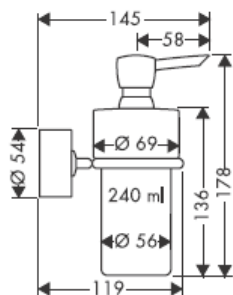

41519XXX

Ръчно духани части - Отклоненията от размерите не могат да бъдат повод за рекламация.