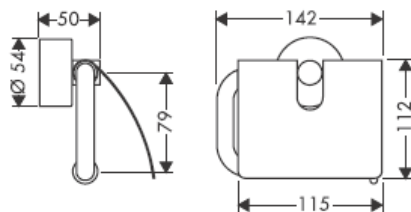

41538XXX

Fűvott alkatrészek - a méretbeli eltérések nem jogosítanak fel reklamációra.