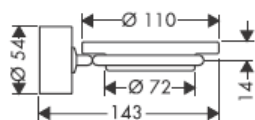

41530XXX

41560XX

41580XXX

Ukрасni prsten samo kod varijante krom/zlato!

Pomoću ekscentara mogu se podesiti tolerancije provrta.

41519XXX

41521XXX

41533XXX