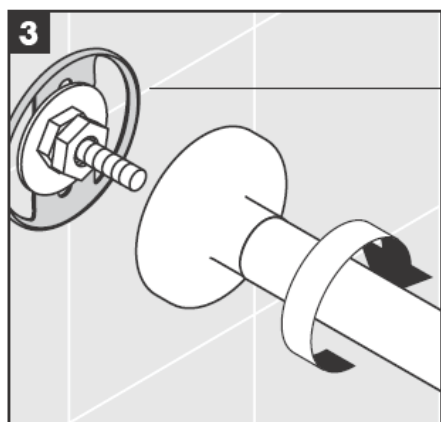

41528XXX

41520XXX

Anel de decoração apenas na versão cromo/ouro!