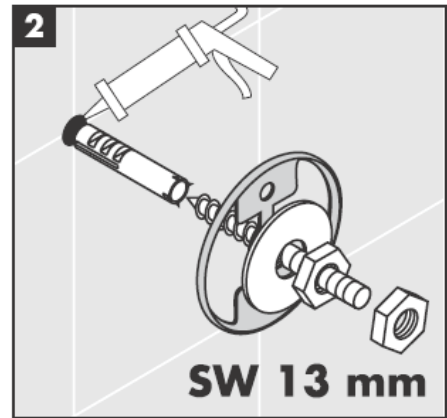

تستخدم الحلقة الزخرفية فقط للأغراض المصنوعة من الكروم/الذهب!