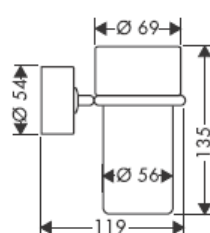

41534XXX

Sklo má byť inej veľkosti než je zobrazené, lebo sa vyfukuje ústami. Nie je nárok na reklamáciu.