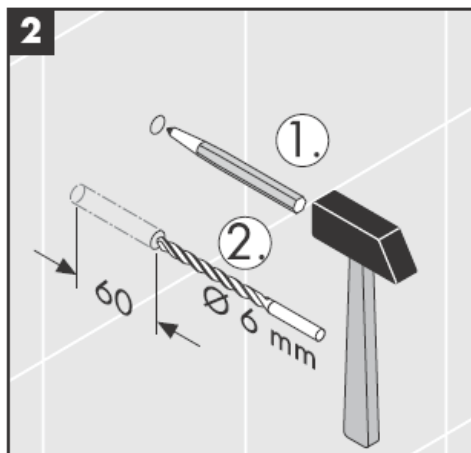

41534XXX

41535XXX

41536XXX

41538XXX

Piese fabricate manual - diferențele de dimensiuni nu pot considera motivul unei reclamații.

Decorajii numai pentru varianta cu crom/aur!

Pentru umplere și curățare scoateți pompa și capacul.