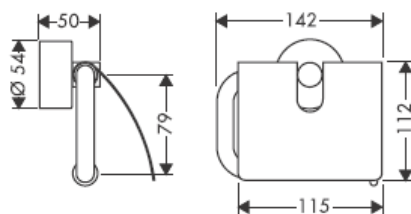

41534XXX

41535XXX

41536XXX

41538XXX

Piese fabricate manual - diferențele de dimensiuni nu pot considera motivul unei reclamații.

Decorajii numai pentru varianta cu crom/aur!

Pentru umplere și curățare scoateți pompa și capacul.