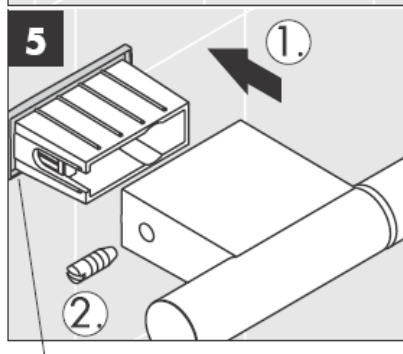

Koristerengas vain mallissa kromi/kulta!