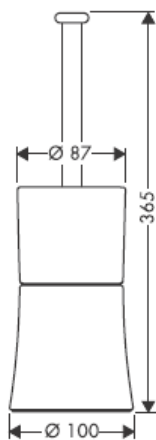

41536XXX

Mundgeblasene Teile - Maßabweichungen berechtigen nicht zu Reklamationen