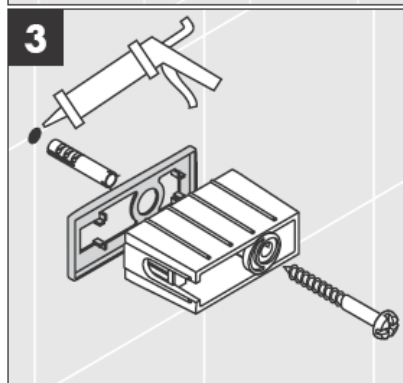

41528XXX

41520XXX

Декоративное кольцо только для варианта хром/золото!

41530XXX

41560XX

41580XXX

С помощью соединения-эксцентрика можно установить штангу строго вертикально.

Декоративное кольцо только для варианта хром/золото!