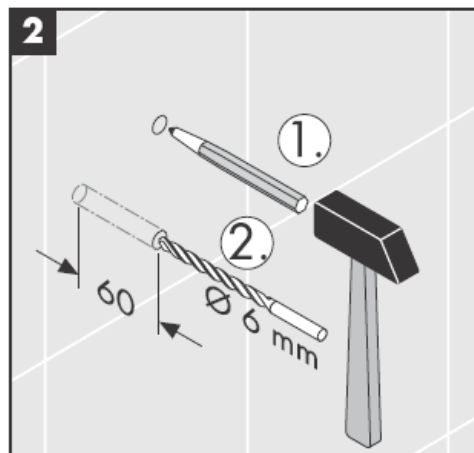

41535XXX

41536XXX

41538XXX

Ustno pihani deli - odstopanja v velikosti niso razlog za reklamacijo.

Okrasni obroč le pri kromirani/pozlačeni različici!

Pri polnjenju in čiščenju snemite črpalko in pokrov.

Demontaža