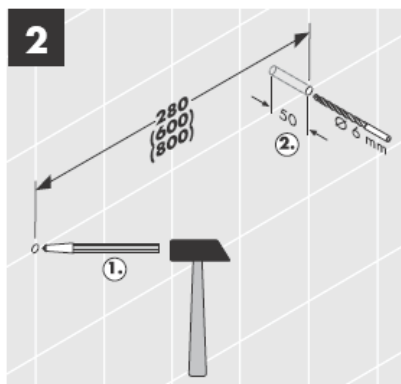

41530XXX

41560XX

41580XXX

Ved hjælp af den excentriske bøsning kan evt. skævheder i borehullerne udlignes.

Dekorring kun i forbindelse med overfladen krom/guld!

41519XXX

41521XXX

41533XXX