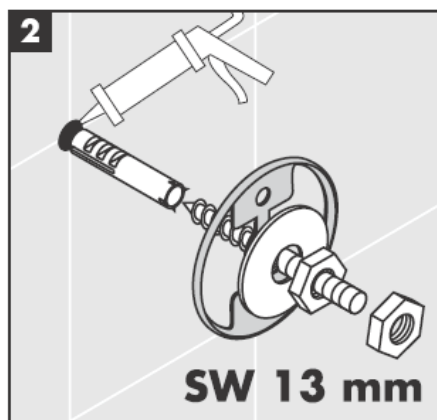

41528XXX

41520XXX

Krúžok Decor len u variantu s pochrómovaním alebo pozlátením!