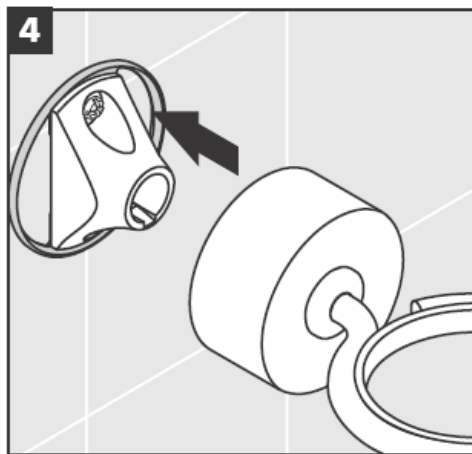

Koristerengas vain mallissa kromi/kulta!