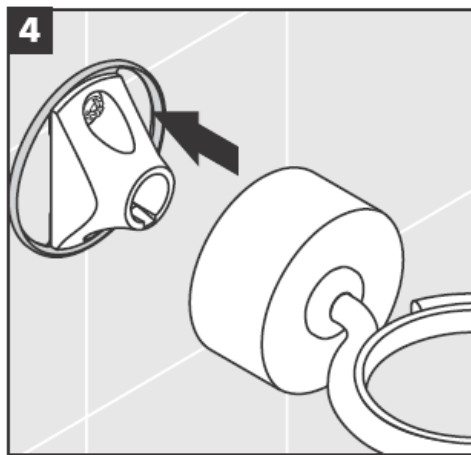

41534XXX

41535XXX

41536XXX

41538XXX

Piese fabricate manual - diferențele de dimensiuni nu pot considera motivul unei reclamații.

Decorajii numai pentru varianta cu crom/aur!

Pentru umplere și curățare scoateți pompa și capacul.