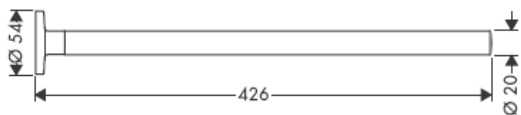

Dekorring endast för krom/guld variant!