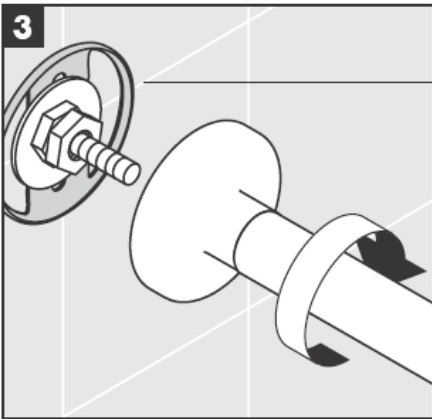

41528XXX

41520XXX

Süs halkası sadece krom/altın versiyonunda bulunur!