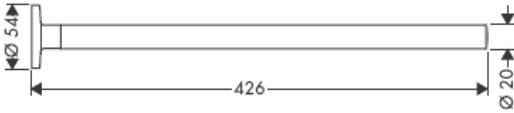

Koristerengas vain mallissa kromi/kulta!