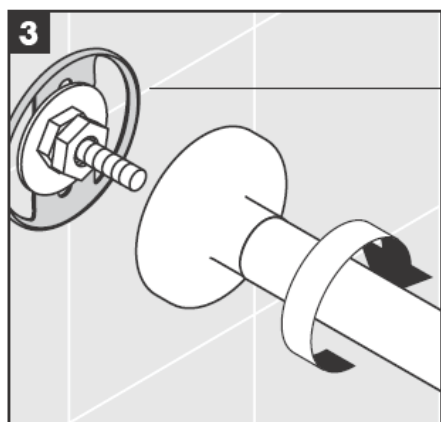

41528XXX

41520XXX

Decorații numai pentru varianta cu crom/aur!