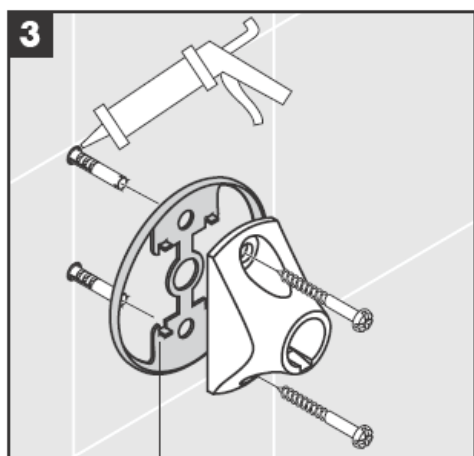

41534XXX

41535XXX

41536XXX

41538XXX

Stakleni dijelovi - različitosti dimenzija ne predstavljaju razlog za reklamaciju proizvoda.

Ukrasni prsten samo kod varijante krom/zlato!

Kod punjenja i čišćenja crpke skinite poklopac