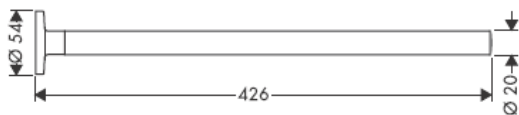

Anillo de decoración sólo en el acabado cromo/oro!