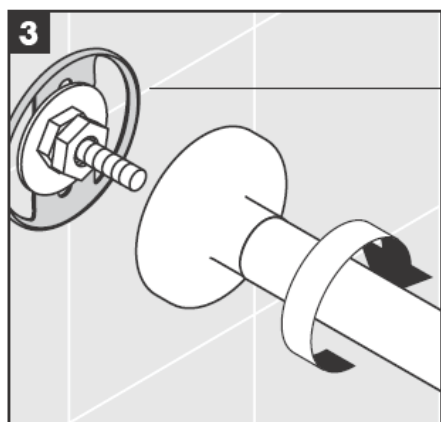

41528XXX

41520XXX

Disponibile solo con la finizione cromo/oro!