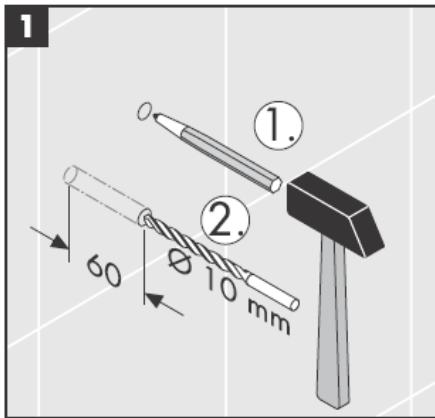

Ukrasni prsten samo kod varijante krom/zlato!