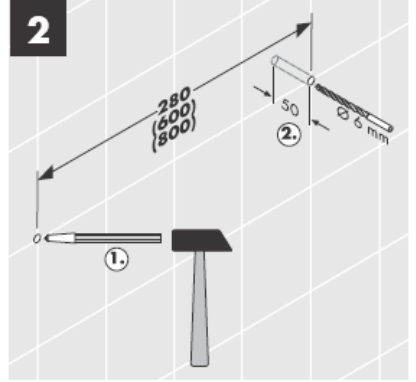

Süs halkası sadece krom/altın versiyonunda bulunur!