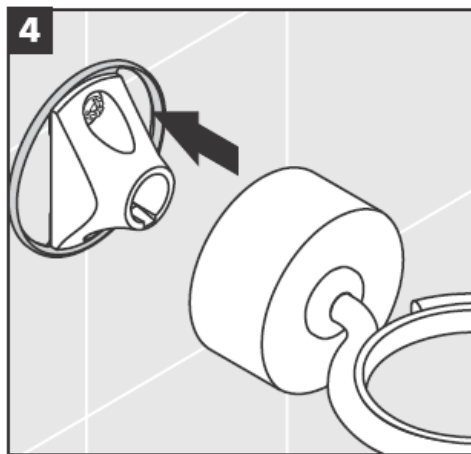

41534XXX

41535XXX

41536XXX

41538XXX

Ustnie dmuchane elementy – różnice w wymiarach nie podlegają reklamacji

Pierścień ozdobny tylko przy wersji chrom/złoto!

Do napełniania i czyszczenia pompy zdjąć klapkę.

Demontaż