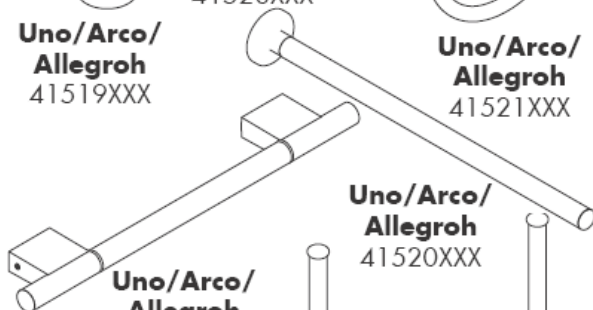

**Uno/Arco/
Allegròh**
41530XXX
41560XXX
41580XXX