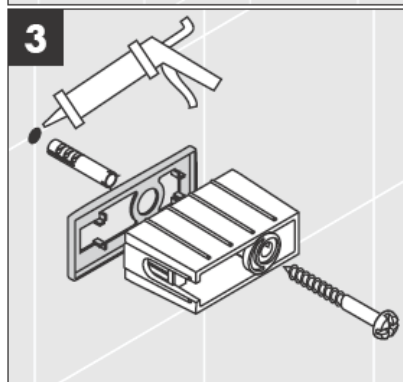

41530XXX

41560XX

41580XXX

Ekstsentrilise vaheseibiga saab puurimisel tekkinud erinevusi tasakaalustada.

Dekoraatiivne rõngas saadaval ka kroom/kuld viimistluses.

41519XXX

41521XXX

41533XXX