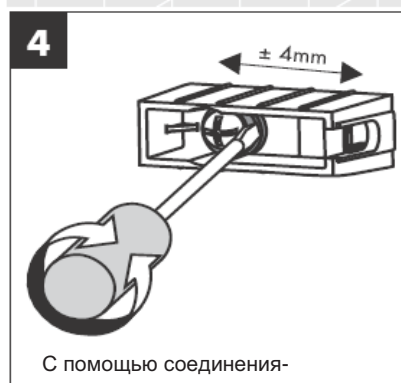

41528XXX

41520XXX

Декоративное кольцо только для варианта хром/золото!

41530XXX

41560XX

41580XXX

С помощью соединения-эксцентрика можно установить штангу строго вертикально.

Декоративное кольцо только для варианта хром/золото!