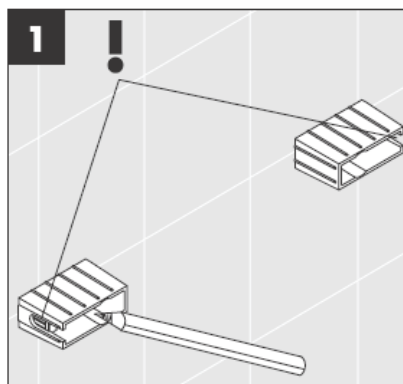

Dekoratīvais gredzens ir tikai hroma/zelta variantam!