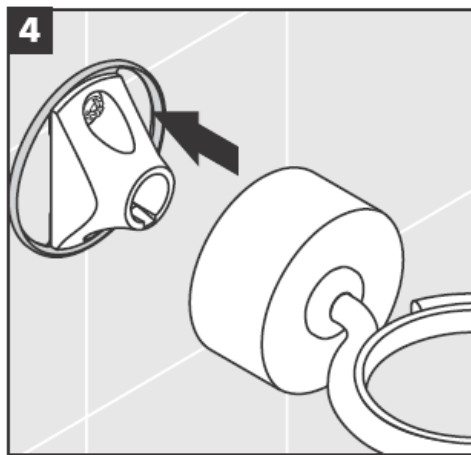

Krúžok Decor len u variantu s pochrómovaním alebo pozlátením!