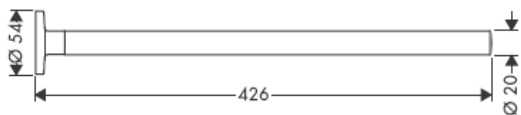

Декоративен пръстен само при вариант хром/
злато!