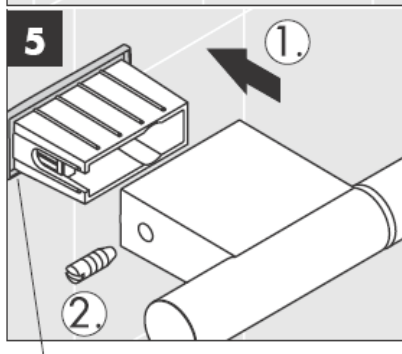

Ozdobný kroužek pouze u varianty chrom/zlato!