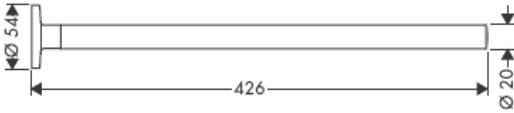

41528XXX

41520XXX

装饰环仅用于镀铬/镀金型号!