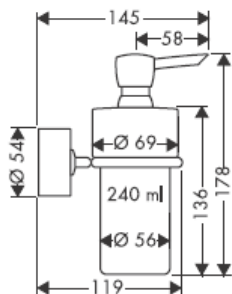

41519XXX

Fűvott alkatrészek - a méretbeli eltérések nem jogosítanak fel reklamációra.