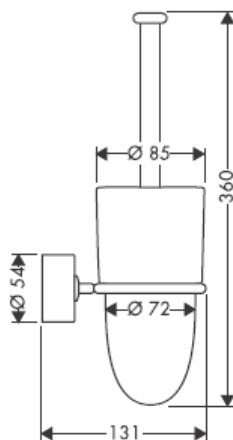

41535XXX

Klaas võib olla erimõduline, kuna see on suuga puhutud. Kaebus pole õigustatud.