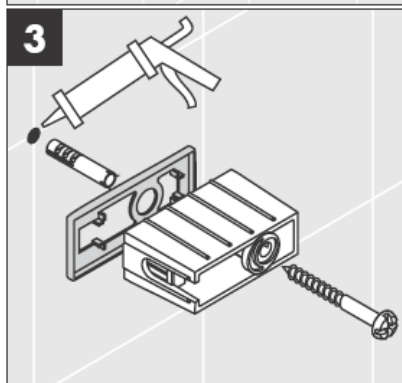

Az excenter hüvelynek köszönhetően a fúrási egyenletlenségek kiegyenlíthetőek.