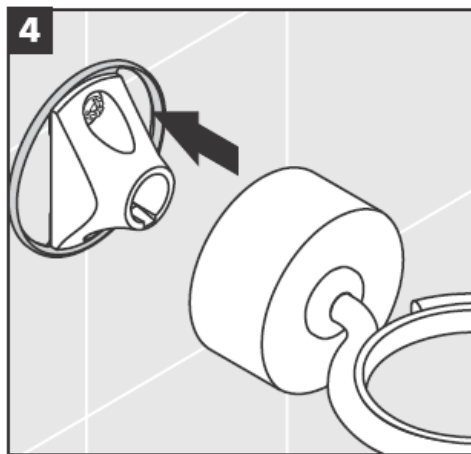

41534XXX

41535XXX

41536XXX

41538XXX

Mundblæste dele - der kan ikke reklameres mod småafvigelser.

Dekorring kun i forbindelse med overfladen krom/guld!

Ved påfyldning og rengøring tag da pumpe og låget af.

Afmontere