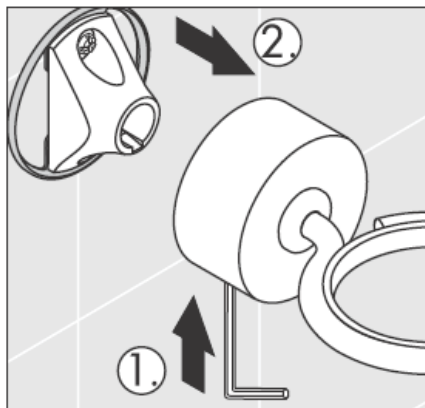

hansgrohe

Hansgrohe · Postfach 1145 · D-77761 Schiltach · Telefon +49 (0) 78 36/51-1282 · Telefax +49 (0) 7836/511440
E-Mail: info@hansgrohe.com · Internet: www.hansgrohe.com

05/2006
9.0891.6.06
Slovensky