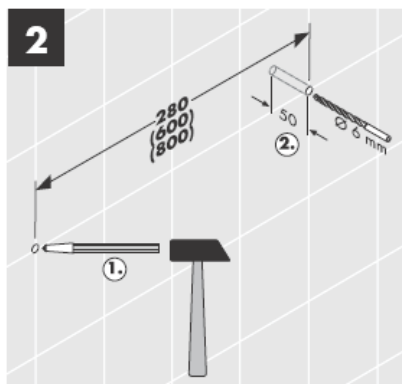

41528XXX

41520XXX

装饰环仅用于镀铬/镀金型号!

41530XXX

41560XX

41580XXX

装饰环仅用于镀铬/镀金型号！

用偏心套管可以补偿消除钻孔的偏差。