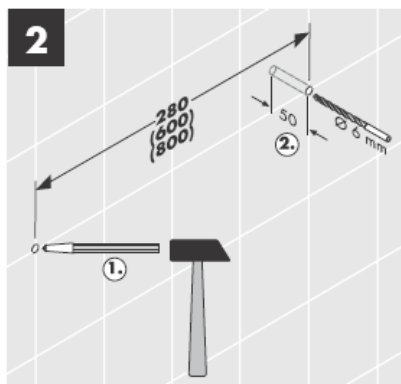

Grâce à l'axe excentrique de réglage on peut rattraper la tolérance de perçage.