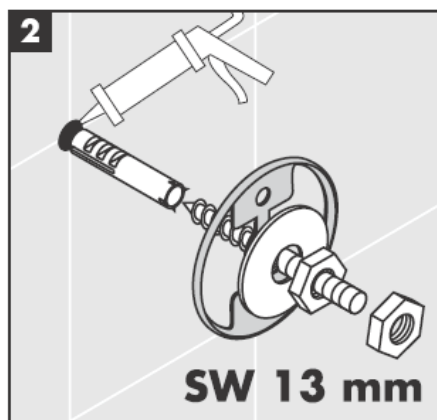

41528XXX

41520XXX

Decorring alleen bij accessoires in chroom/verguld!