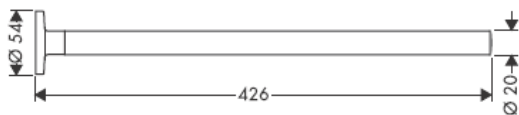

Dekorring kun i forbindelse med overfladen krom/guld!