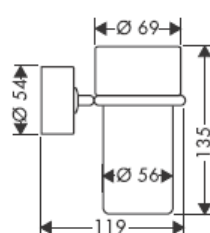

41534XXX

Käsinpuhalletut osat - mittapoikkeamat eivät ole peruste reklamaation tekemiselle.