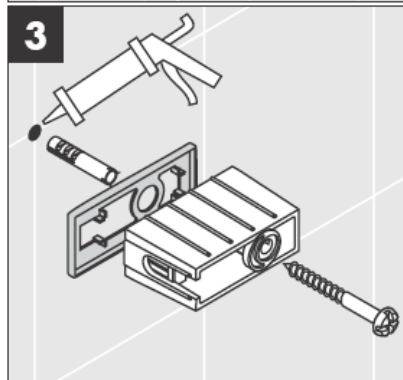

Krúžok Decor len u variantu s pochrómovaním alebo pozlátením!