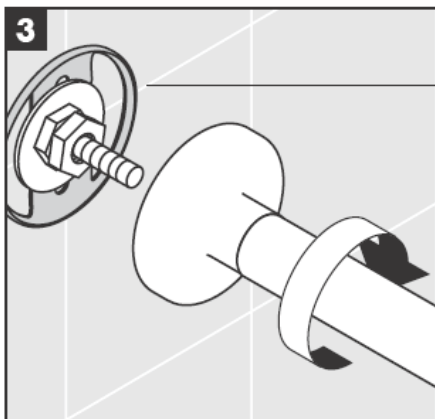

Ukrasni prsten samo kod varijante krom/zlato!