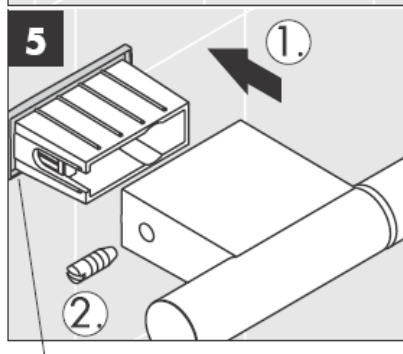

Ukрасni prsten samo kod varijante krom/zlato!