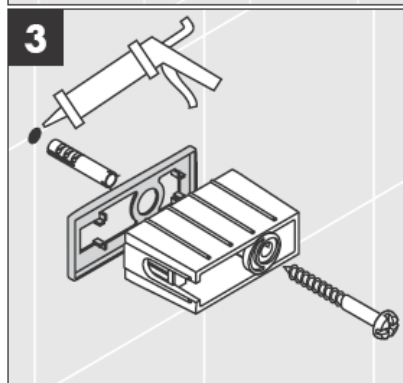

41530XXX

41560XX

41580XXX

Ved hjælp af den excentriske bøsning kan evt. skævheder i borehullerne udlignes.

Dekorring kun i forbindelse med overfladen krom/guld!

41519XXX

41521XXX

41533XXX