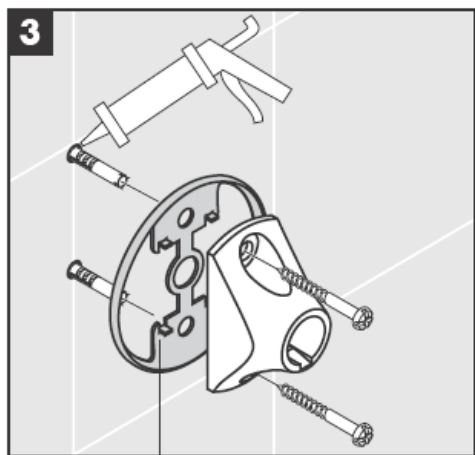

Ozdobný kroužek pouze u varianty chróm/zlato!