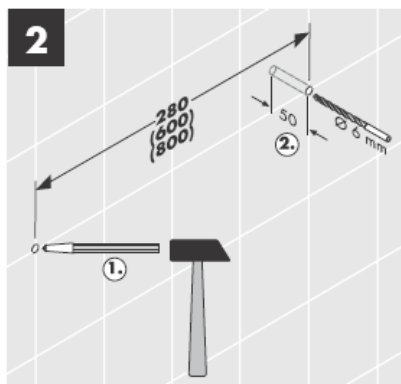

Poraustoleranssit voidaan tasata epäkeskokoille.