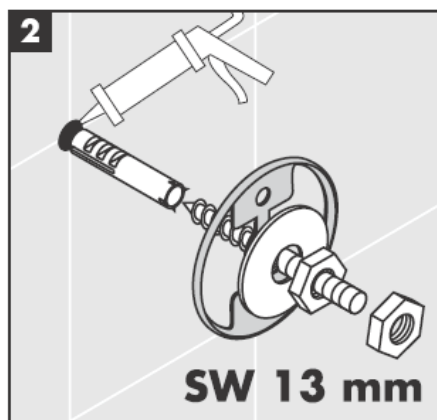

41528XXX

41520XXX

Ozdobný kroužek pouze u varianty chrom/zlato!