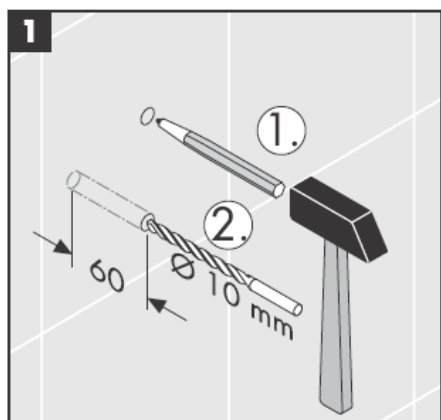

41528XXX

41520XXX

Dekorring endast för krom/guld variant!