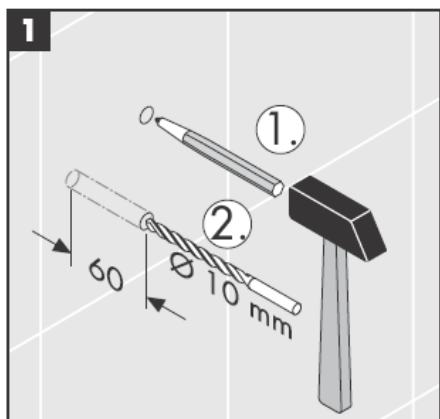

41528XXX

41520XXX

Díszgyűrű csak a króm/arany változatnál!