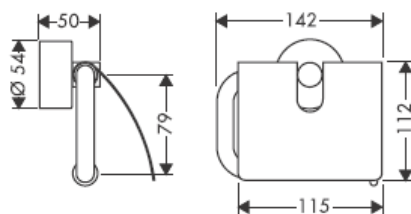

41538XXX

Mundgeblasene Teile - Maßabweichungen berechtigen nicht zu Reklamationen