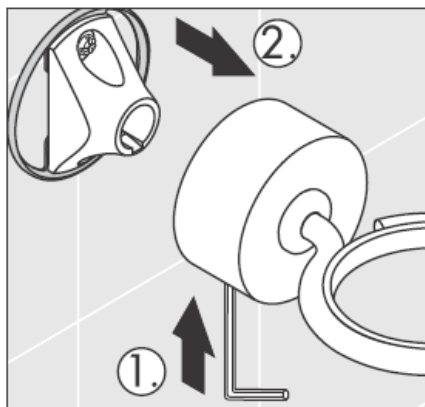

41535XXX

41536XXX

41538XXX

Ustno pihani deli - odstopanja v velikosti niso razlog za reklamacijo.

Okrasni obroč le pri kromirani/pozlačeni različici!

Pri polnjenju in čiščenju snemite črpalko in pokrov.

Demontaža