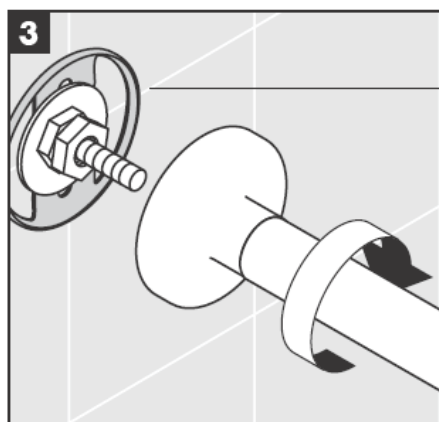

41528XXX

41520XXX

Δακτύλιος ντεκόρ μόνο σε επιχρωμιωμένη/επιχρυσωμένη παραλλαγή!