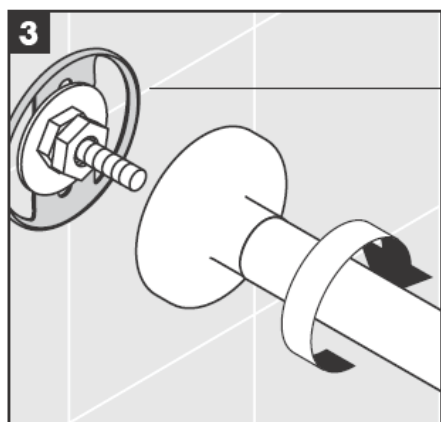

41528XXX

41520XXX

Dekoratyviniis žiedas tik chrominiam (aukso) variantui!