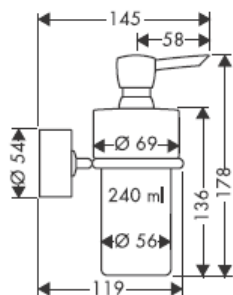

41519XXX

Piese fabricate manual - diferențele de dimensiuni nu pot considera motivul unei reclamații.