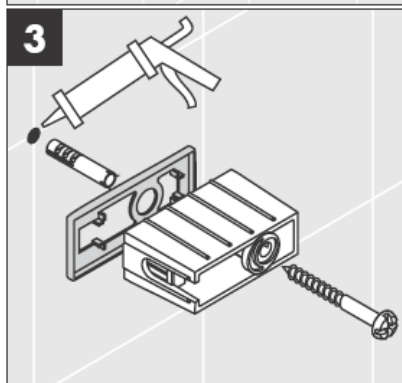

Za pomocą tulei mimośrodowej można łatwo wyrównać tolerancje otworów.

Pierścień ozdobny tylko przy wersji chrom/złoto!