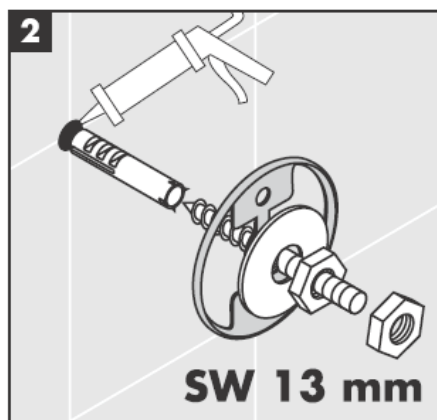

41528XXX

41520XXX

Pierścień ozdobny tylko przy wersji chrom/złoto!