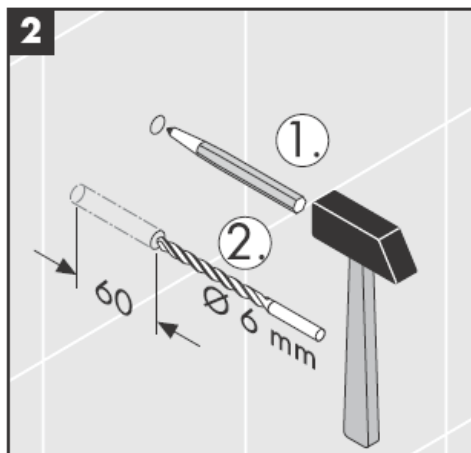

Díszgyűrű csak a króm/arany változatnál!