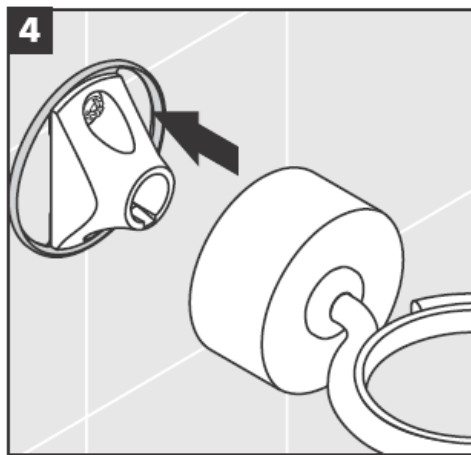

Ozdobný kroužek pouze u varianty chróm/zlato!