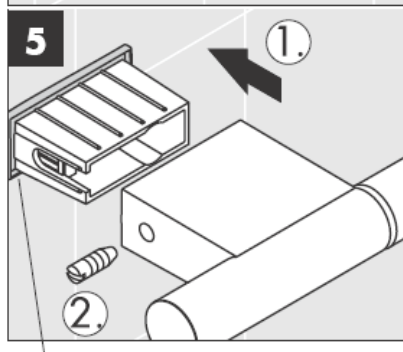

Anillo de decoración sólo en el acabado cromo/oro!