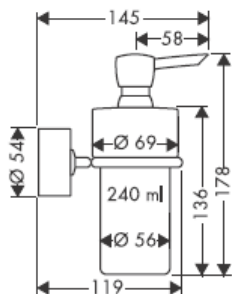

41519XXX

玻璃由于使用嘴吹开的，所以尺寸可能与图示不同。