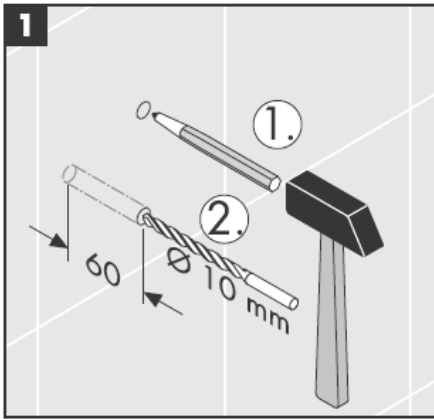

41528XXX

41520XXX

Dekorring nur bei chrom/gold Variante!