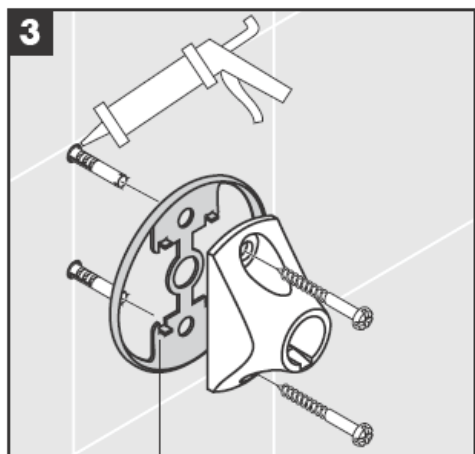

41534XXX

41535XXX

41536XXX

41538XXX

Izpūstas stikla daļas - izmēru atšķirības nevar būt reklamācijas iemesls.

Dekoratīvais gredzens ir tikai hroma/zelta variantam!

Lai piepildītu un izfīrītu, noņem sūkni un vāciņu.