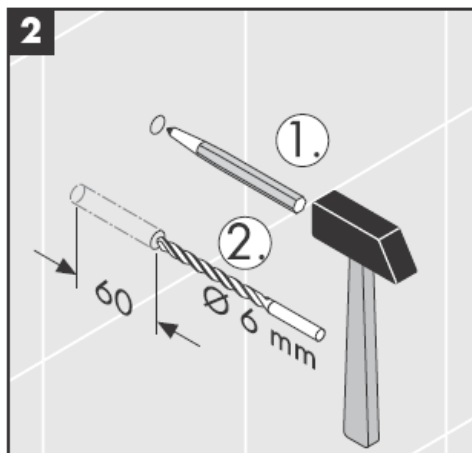

Koristerengas vain mallissa kromi/kulta!