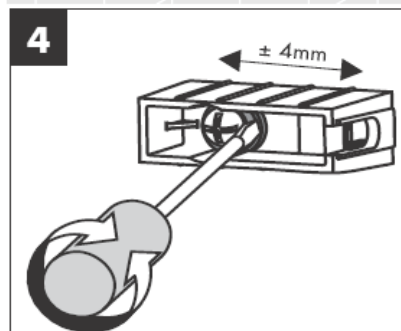

Borrtoleranser kan utjämnas genom excenterhylsan.