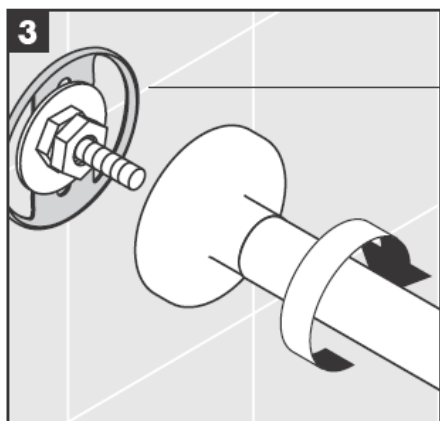

41528XXX

41520XXX

Díszgyűrű csak a króm/arany változatnál!