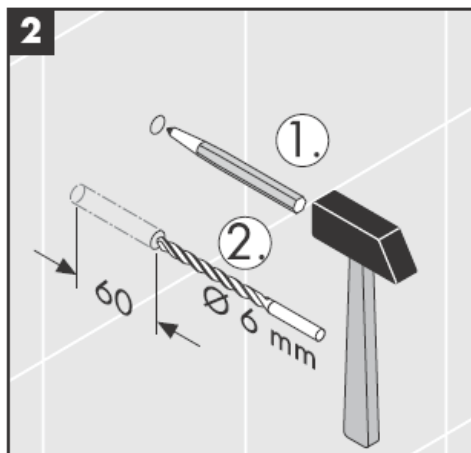

41534XXX

41535XXX

41536XXX

41538XXX

Izpūstas stikla daļas - izmēru atšķirības nevar būt reklamācijas iemesls.

Dekoratīvais gredzens ir tikai hroma/zelta variantam!

Lai piepildītu un izfīrītu, noņem sūkni un vāciņu.