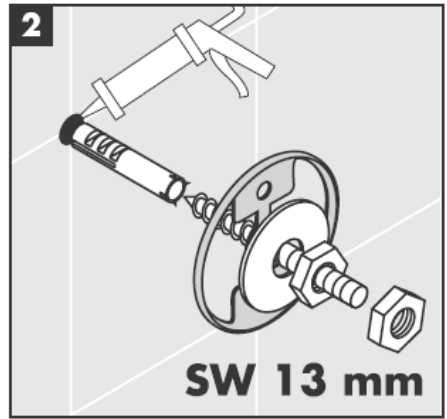

41528XXX

41520XXX

Koristerengas vain mallissa kromi/kulta!