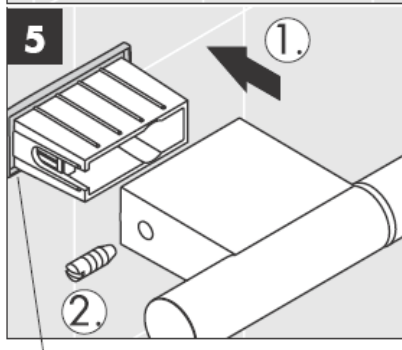

装饰环仅用于镀铬/镀金型号！