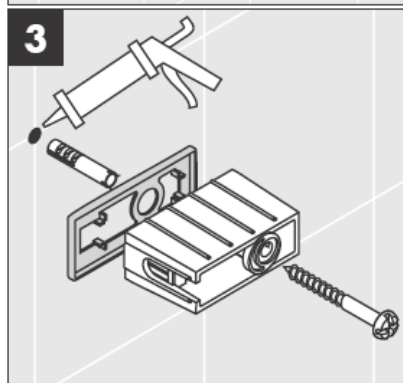

Ukрасni prsten samo kod varijante hrom/zlato!