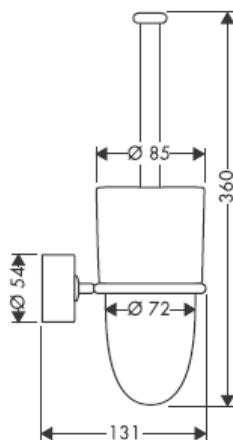

41534XXX

41535XXX

41536XXX

41538XXX

Stakleni dijelovi - različitosti dimenzija ne predstavljaju razlog za reklamaciju proizvoda.

Ukrasni prsten samo kod varijante krom/zlato!

Kod punjenja i čišćenja crpke skinite poklopac