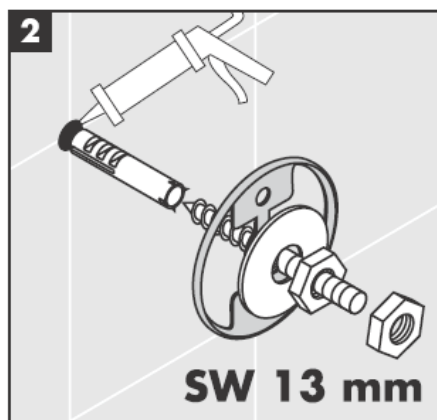

41528XXX

41520XXX

Anillo de decoración sólo en el acabado cromo/oro!