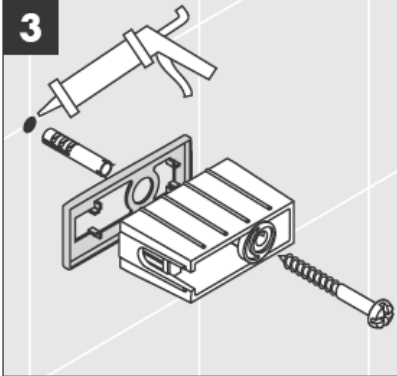

Dekorring nur bei chrom/gold Variante!