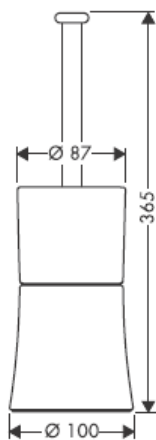

41536XXX

Stakleni dijelovi - različitosti dimenzija ne predstavljaju razlog za reklamaciju proizvoda.