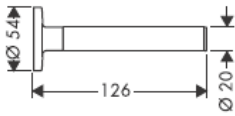

41528XXX

41520XXX