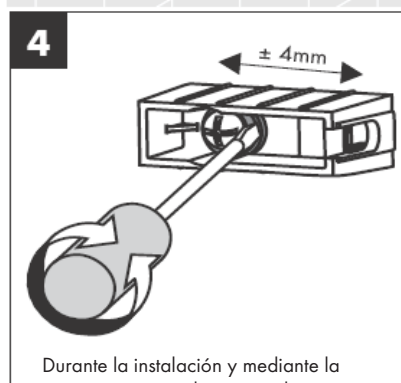

Durante la instalación y mediante la excéntrica se puede corregir la posición de la barra.