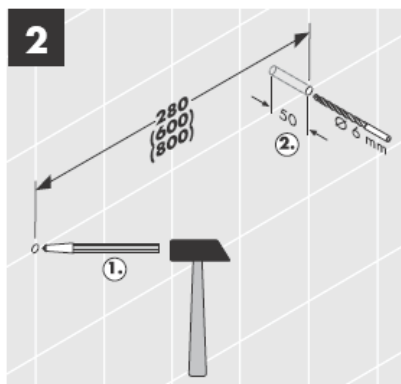

41528XXX

41520XXX

Díszgyűrű csak a króm/arany változatnál!

41530XXX

41560XX

41580XXX

Az excenter hüvelynek köszönhetően a fúrási egyenletlenségek kiegyenlíthetőek.

Díszgyűrű csak a króm/arany változatnál!