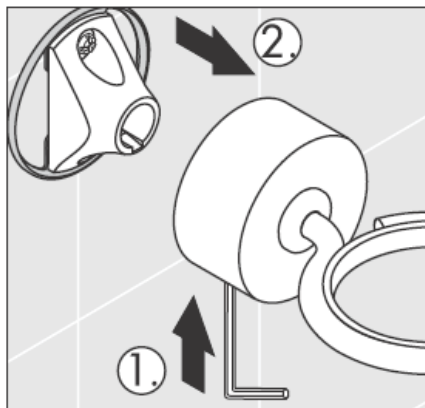

hansgrohe

Hansgrohe · Postfach 1145 · D-77761 Schiltach · Telefon +49 (0) 78 36/51-1282 · Telefax +49 (0) 7836/511440
E-Mail: info@hansgrohe.com · Internet: www.hansgrohe.com

05/2006
9.08916.06
БЪЛГАРСКИ