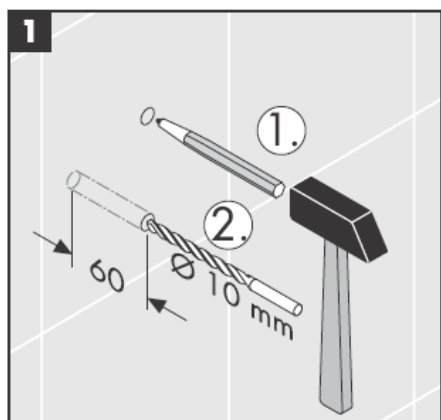

41528XXX

41520XXX

Anel de decoração apenas na versão cromo/ouro!