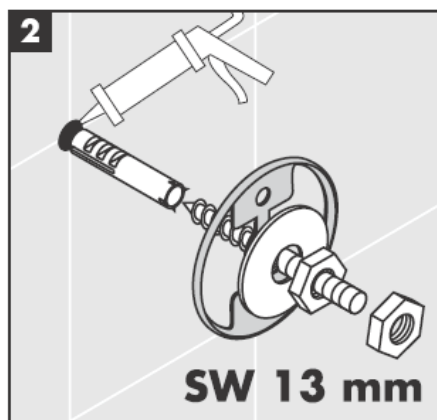

41528XXX

41520XXX

Dekoratyviniis žiedas tik chrominiam (aukso) variantui!