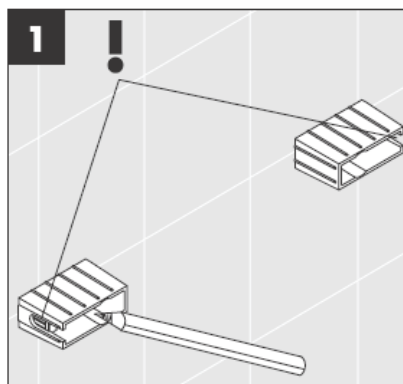

Durante la instalación y mediante la excéntrica se puede corregir la posición de la barra.