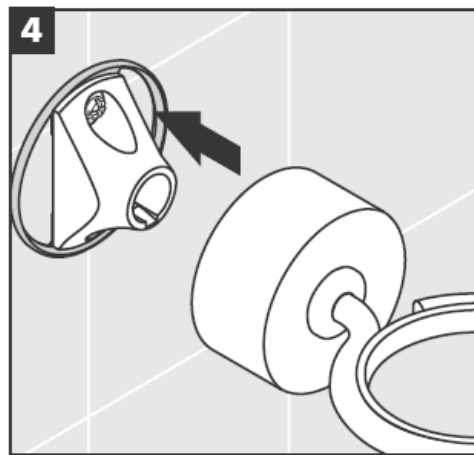

41535XXX

41536XXX

41538XXX

Ръчно духани части - Отклоненията от размерите не могат да бъдат повод за рекламация.

Декоративен пръстен само при вариант хром/ злато!

За пълнене и почистване свалете помпата и капака.