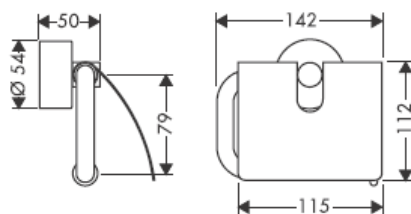

41538XXX

Käsinpuhalletut osat - mittapoikkeamat eivät ole peruste reklamaation tekemiselle.