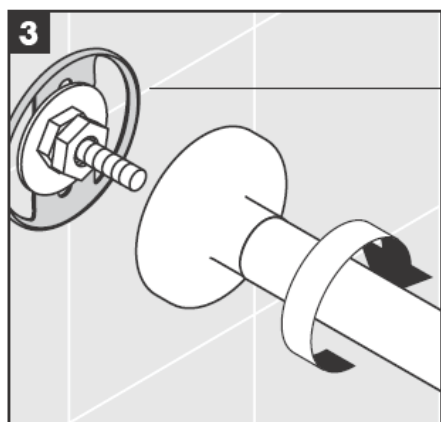

41528XXX

41520XXX

Pierścień ozdobny tylko przy wersji chrom/złoto!