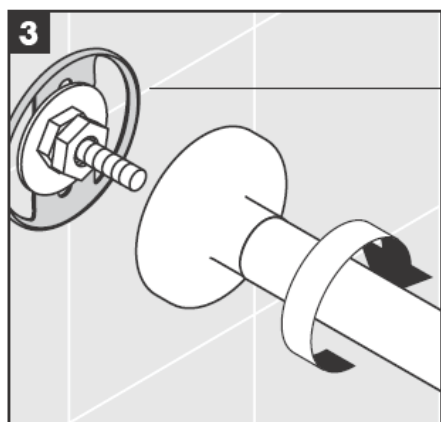

41528XXX

41520XXX

Krúžok Decor len u variantu s pochrómovaním alebo pozlátením!