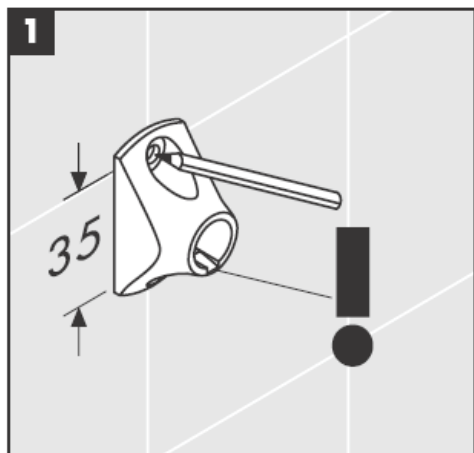

41534XXX

41535XXX

41536XXX

41538XXX

Stakleni dijelovi - različitosti dimenzija ne predstavljaju razlog za reklamaciju proizvoda.

Ukrasni prsten samo kod varijante krom/zlato!

Kod punjenja i čišćenja crpke skinite poklopac