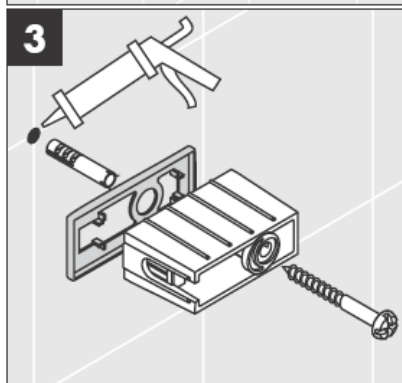

Excentrickými vložkami je možné vyrovnat tolerance vrtaných otvorů.