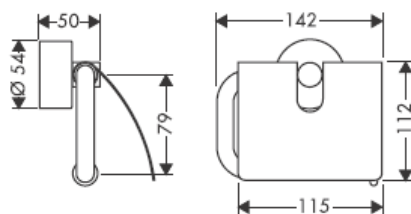

41538XXX

Ustno pihani deli - odstopanja v velikosti niso razlog za reklamacijo.