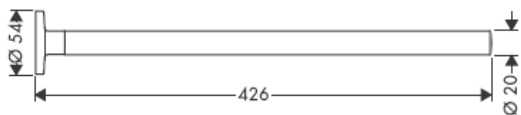

Ozdobný kroužek pouze u varianty chrom/zlato!