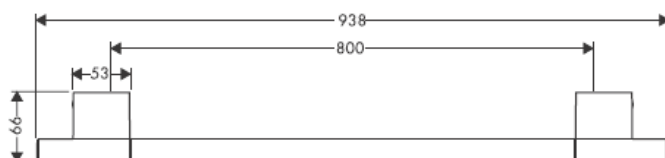

41530XXX

41560XX

41580XXX