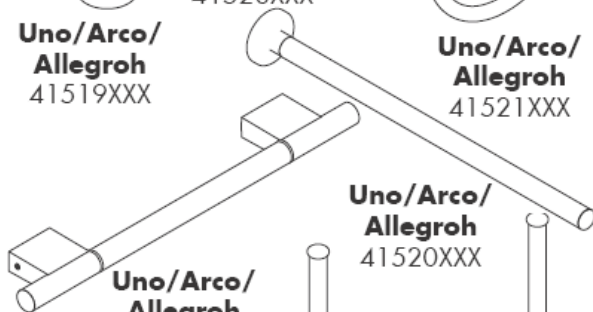

**Uno/Arco/
Allegròh**
41530XXX
41560XXX
41580XXX