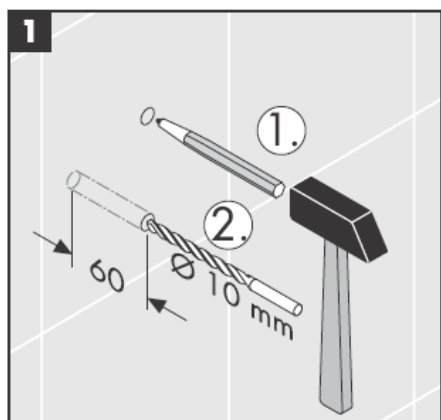

41528XXX

41520XXX

Dekoratyviniis žiedas tik chrominiam (aukso) variantui!