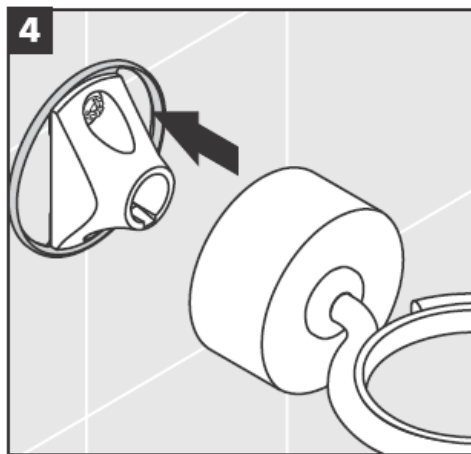

41534XXX

41535XXX

41536XXX

41538XXX

Izpūstas stikla daļas - izmēru atšķirības nevar būt reklamācijas iemesls.

Dekoratīvais gredzens ir tikai hroma/zelta variantam!

Lai piepildītu un izfīrītu, noņem sūkni un vāciņu.