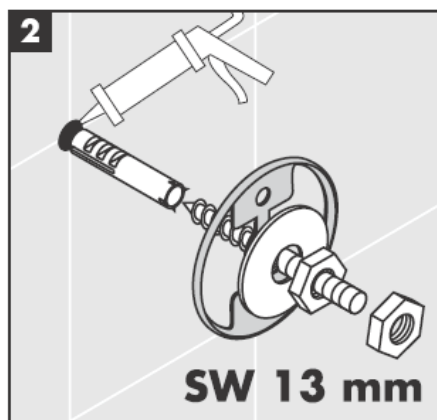

41528XXX

41520XXX

Dekorring endast för krom/guld variant!