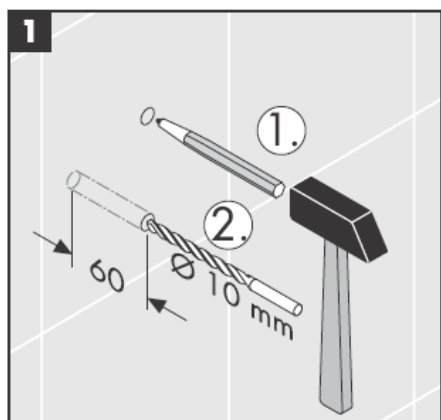

41528XXX

41520XXX

Ozdobný kroužek pouze u varianty chrom/zlato!