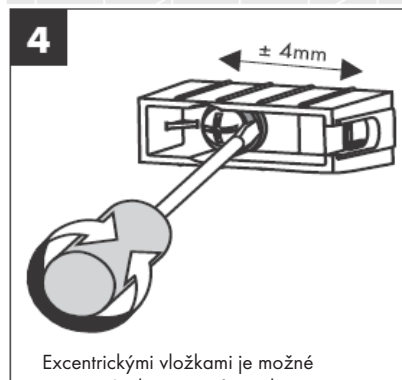

Excentrickými vložkami je možné vyrovnat' toleranciu vŕtaných otvorov.