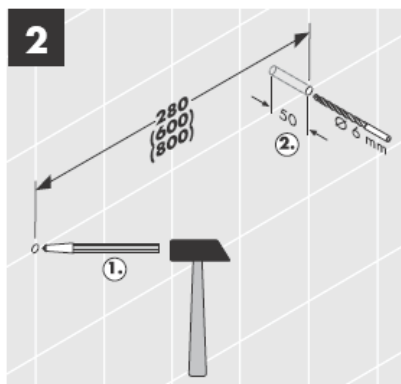

41528XXX

41520XXX

Декоративное кольцо только для варианта хром/золото!

41530XXX

41560XX

41580XXX

С помощью соединения-эксцентрика можно установить штангу строго вертикально.

Декоративное кольцо только для варианта хром/золото!