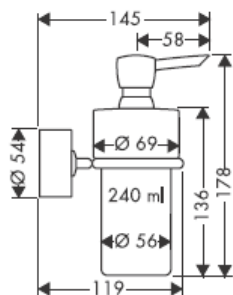

41519XXX

Pièce soufflée artisanalement - Les différences de dimension ne justifient pas une réclamation.