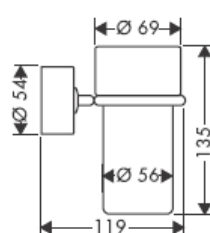

41534XXX

Stakleni dijelovi - različitosti dimenzija ne predstavljaju razlog za reklamaciju proizvoda.