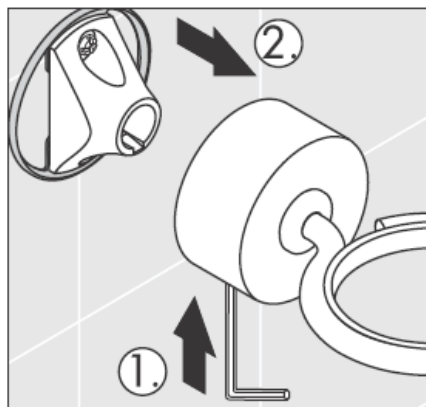

hansgrohe

Hansgrohe · Postfach 1145 · D-77761 Schiltach · Telefon +49 (0) 78 36/51-1282 · Telefax +49 (0) 7836/511440
E-Mail: info@hansgrohe.com · Internet: www.hansgrohe.com

05/2006
9.0891/6.06
Srpski