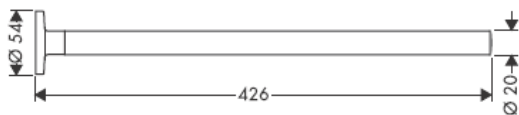

Krúžok Decor len u variantu s pochrómovaním alebo pozlátením!