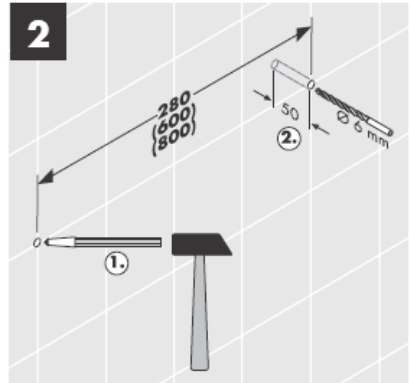

Dekorring nur bei chrom/gold Variante!