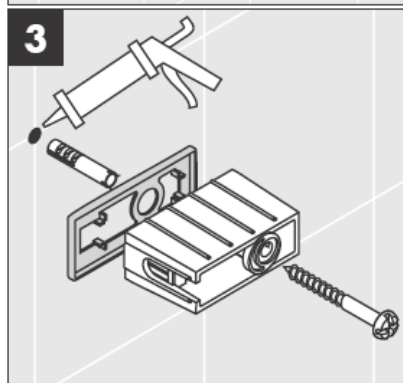

Koristerengas vain mallissa kromi/kulta!