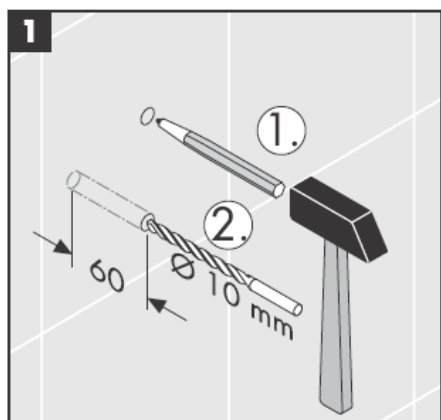

41528XXX

41520XXX

Disponibile solo con la finizione cromo/oro!