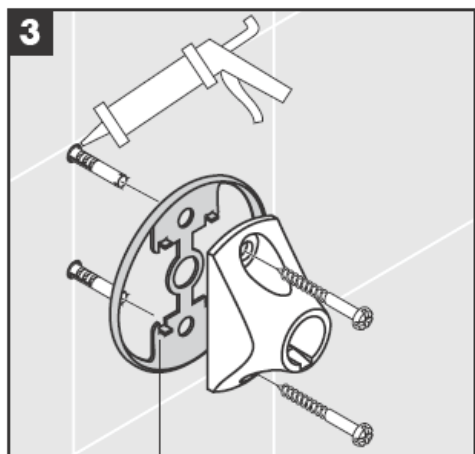

41534XXX

41535XXX

41536XXX

41538XXX

Mundblæste dele - der kan ikke reklameres mod småafvigelser.

Dekorring kun i forbindelse med overfladen krom/guld!

Ved påfyldning og rengøring tag da pumpe og låget af.

Afmontere