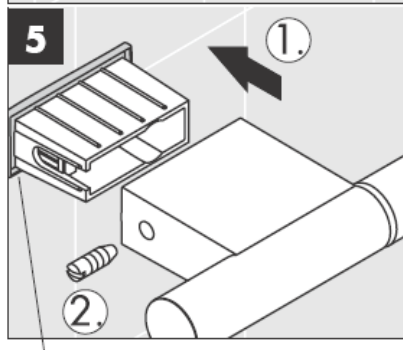

Krúžok Decor len u variantu s pochrómovaním alebo pozlátením!