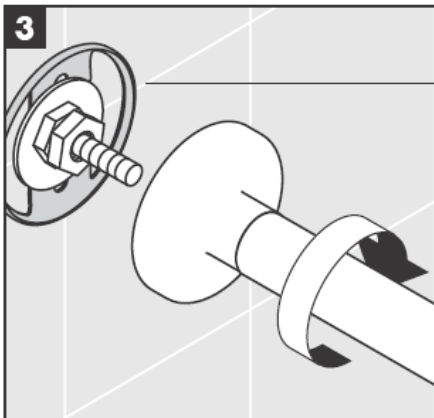

41528XXX

41520XXX

装饰环仅用于镀铬/镀金型号!