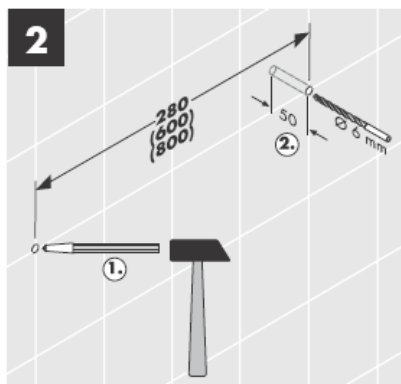

41530XXX

41560XX

41580XXX

Ukрасni prsten samo kod varijante krom/zlato!

Pomoću ekscentara mogu se podesiti tolerancije provrta.

41519XXX

41521XXX

41533XXX