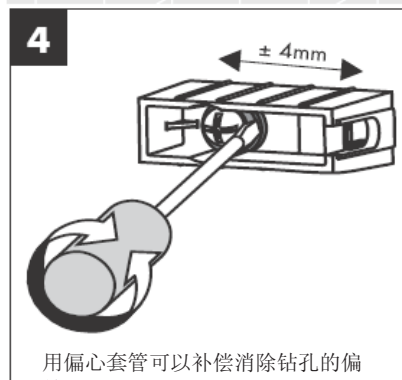

41528XXX

41520XXX

装饰环仅用于镀铬/镀金型号!

41530XXX

41560XX

41580XXX

装饰环仅用于镀铬/镀金型号！

用偏心套管可以补偿消除钻孔的偏差。