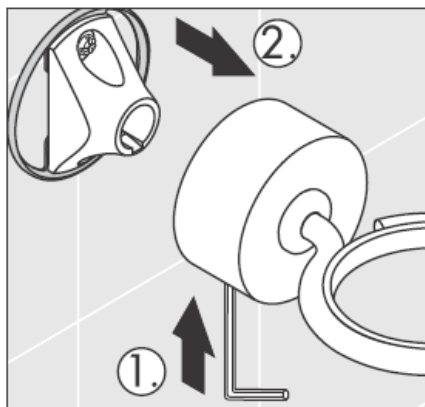

hansgrohe

Hansgrohe · Postfach 1145 · D-77761 Schiltach · Telefon +49 (0) 78 36/51-1282 · Telefax +49 (0) 7836/511440
E-Mail: info@hansgrohe.com · Internet: www.hansgrohe.com

05/2006
9.0891.6.06
Hrvatski