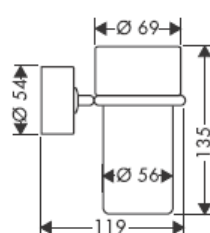

41534XXX

Ръчно духани части - Отклоненията от размерите не могат да бъдат повод за рекламация.