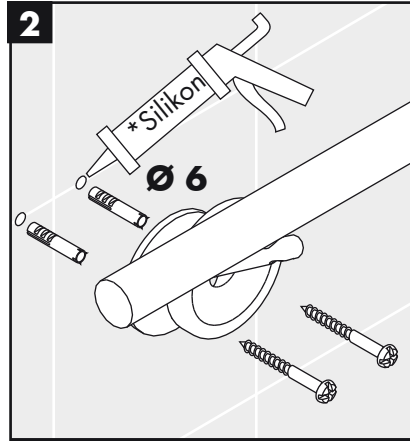

Montageanleitung

Starck

40806XXX / 40808XXX / 40830XXX

AXOR[®]

hansgrohe

40830XXX

40806XXX

40808XXX