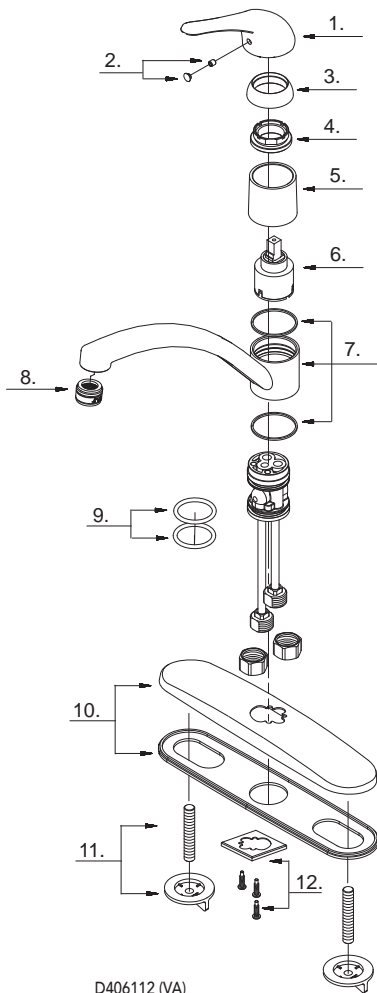

Danze®

D406112

Single Handle Kitchen Faucet
Robinet de cuisine à ue manette
Grifo para cocina una manija

Illustrated Parts List Liste de pièces illustrée Lista ilustrada de partes

Replacement parts, call :
 Les pièces de rechange, appelez :
 Partes de reemplazo, llame :

1-888-328-2383
WWW.DANZE.COM

Model #	Finishes	Fini	Acabado
D406112	Chrome	Chrome	Cromo
D406112SS	Stainless Steel	Acier inoxydable	Acero inoxidable

Part Name	Nom de la pièce	Nombre de Partie	Part # # de pièce # de Parte
1. Metal Handle	Manette en métal	Manija metálicas	A029075
2. Handle Insert & Screw	Pièce rapportée pour manettes et vis	Tapa de manijas y tornillo	A66D569
3. Trim Cap	Capuchon de garniture	Tapa ornamental	A103016
4. Lock Nut	Écrou de blocage	Contratuercas	A104002
5. Sleeve	Manchon	Manga	A041026
6. Ceramic Disc Cartridge	Cartouche à disque en céramique	Cartucho de disco cerámico	A507348N
7. Spout Assembly	Assemblage du bec	Ensamblaje de vertedor	A606368W
8. Aerator	Brise-jet	Aireador	A500106N
9. O-Ring Set	Ensemble du joint torique	Juego de empaque circular torique	A608220
10. Escutcheon Assembly	Assemblage d'applique	Ensamblaje del escudo	A66F038
11. Mounting Hardware Assembly	Assemblage du matériel de fixation	Ensamblaje de ferreteria de montaje	A663177
12. Mounting Hardware Assembly	Assemblage du matériel de fixation	Ensamblaje de ferreteria de montaje	A663429
13. Hex Wrench (H2.5 * 19 mm L * 53 mm L)	Clé hexagonale (H2.5 * 19 mm L * 53 mm L)	Llave hexagonal (H2.5 * 19 mm L * 53 mm L)	A031000