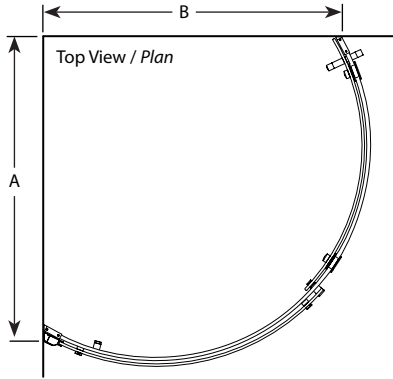

Curved glass door and panel / Porte et panneau avec verre courbé

Model shown / Modèle présenté : NOVARC40-11-40R

FEATURES / CARACTÉRISTIQUES :

- ◆ Inspired by the original and best-selling Kinetik door series
Une inspiration de la fameuse série de portes Kinetik
- ◆ Space-saving sliding door panel
Ouverture coulissante pour les petits espaces
- ◆ Tempered glass
Verre trempé
- ◆ Glass thickness : 5/16" (8mm) Clear
Épaisseur du verre : 5/16" (8mm) clair
- ◆ Right or left configuration
Configuration à droite ou à gauche
- ◆ 10-year limited warranty
Garantie limitée de 10 ans
- ◆ Easy to install ([see Instruction Manual](#))
Facile à installer ([Voir le manuel d'instruction](#))

 **Find a store near you**
Trouvez votre magasin le plus proche

Project / Projet : Contact : Date : Tel / Tél :	Glass Options / Verre 40 : Clear / Clair (3/16" (8 mm))	Finish Options / Fini 11 : Chrome / Chrome 25 : Brushed Nickel / Nickel brossé 99 : Ultra Chrome / Chrome ultime

!

It is mandatory to have a wall stud on each side of the shower unit to securely fasten the rail to the walls. / Il est indispensable d'avoir une ossature murale sur chaque côté de la douche pour fixer la barre de roulement.

Model / Modèle	(Min / Max) Finished wall to wall jamb / Ouverture du mur fini au jambage (A)	(Min / Max) Finished wall to rail / Du mur fini à la barre de roulement (B)	Approx. Entry Opening / Entrée (C)	Height / Hauteur (D)	Door Panel / Panneau de porte (E)	Fixed Panel / Panneau fixe (F)	Finish / Fini	Glass / Verre	Base
NOVARC40	38 1/8" / 969.26mm	36 13/16" / 935.44mm	25" to/à 26" / 635mm to/à 660.4mm	75" / 1905mm	33 3/4" x 74 3/4" / 857.25mm x 1898.65mm	36" x 75" / 914.4mm x 1905mm	11 - 25 - 99	40	ABB40