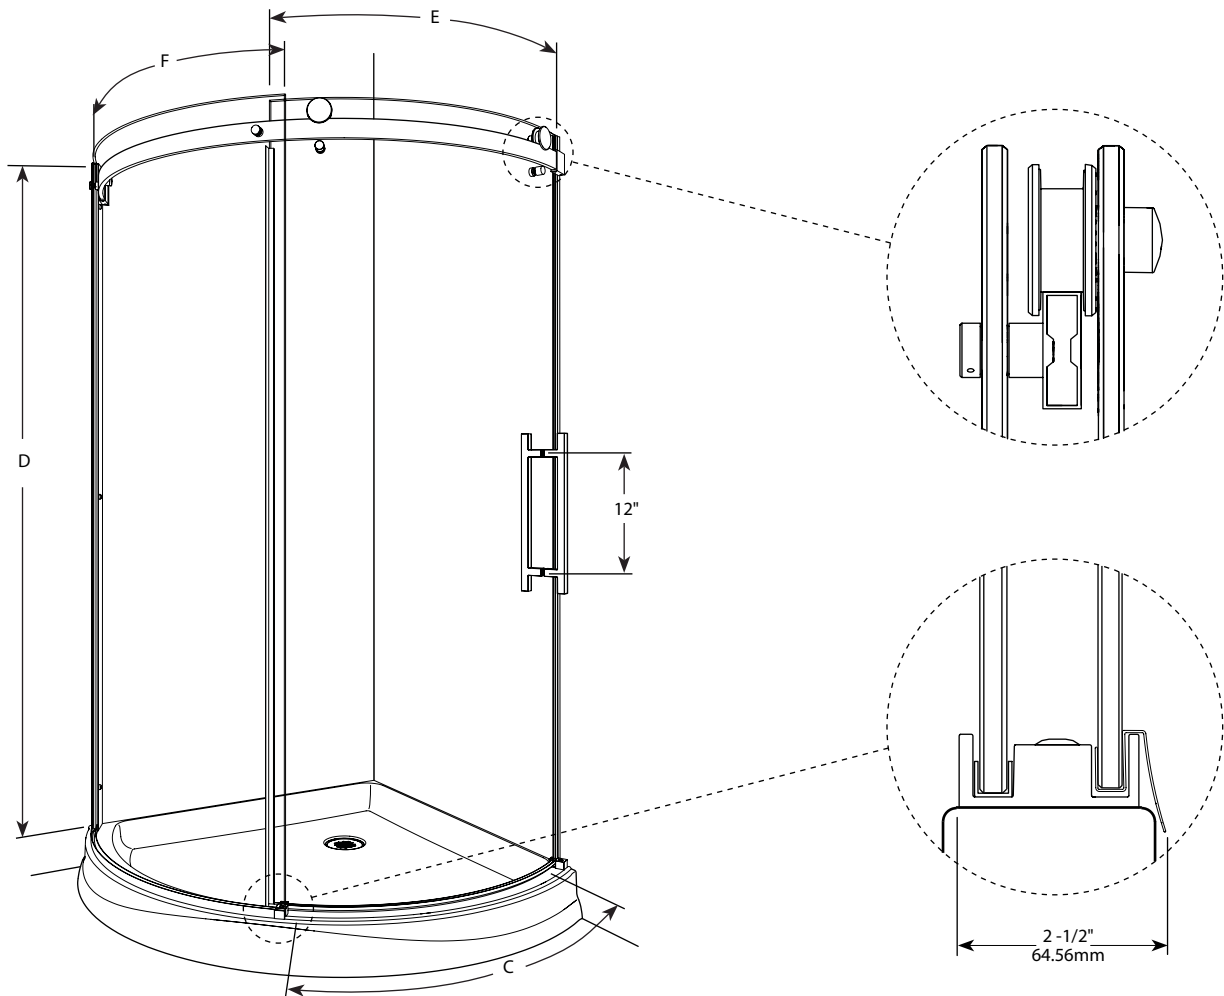

Curved glass door and panel / Porte et panneau avec verre courbé

Model shown / Modèle présenté : NOVARC40-11-40R

FEATURES / CARACTÉRISTIQUES :

- ◆ Inspired by the original and best-selling Kinetik door series
Une inspiration de la fameuse série de portes Kinetik
- ◆ Space-saving sliding door panel
Ouverture coulissante pour les petits espaces
- ◆ Tempered glass
Verre trempé
- ◆ Glass thickness : 5/16" (8mm) Clear
Épaisseur du verre : 5/16" (8mm) clair
- ◆ Right or left configuration
Configuration à droite ou à gauche
- ◆ 10-year limited warranty
Garantie limitée de 10 ans
- ◆ Easy to install ([see Instruction Manual](#))
Facile à installer ([Voir le manuel d'instruction](#))

!

It is mandatory to have a wall stud on each side of the shower unit to securely fasten the rail to the walls. / Il est indispensable d'avoir une ossature murale sur chaque côté de la douche pour fixer la barre de roulement.

Model / Modèle	(Min / Max) Finished wall to wall jamb / Ouverture du mur fini au jambage (A)	(Min / Max) Finished wall to rail / Du mur fini à la barre de roulement (B)	Approx. Entry Opening / Entrée (C)	Height / Hauteur (D)	Door Panel / Panneau de porte (E)	Fixed Panel / Panneau fixe (F)	Finish / Fini	Glass / Verre	Base
NOVARC40	38 1/8" / 969.26mm	36 13/16" / 935.44mm	25" to/à 26" / 635mm to/à 660.4mm	75" / 1905mm	33 3/4" x 74 3/4" / 857.25mm x 1898.65mm	36" x 75" / 914.4mm x 1905mm	11 - 25 - 99	40	ABB40