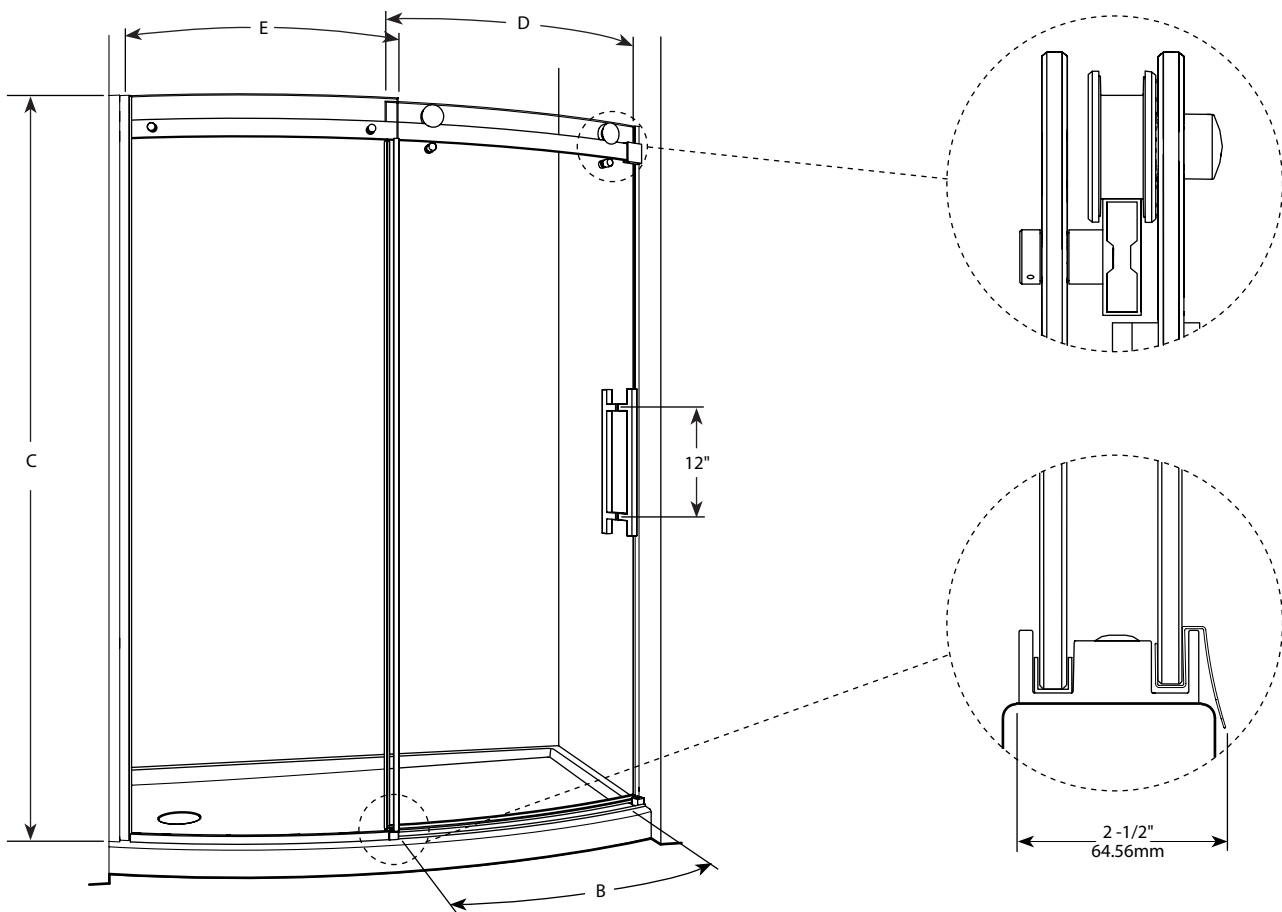

Curved glass door and panel / *Porte et panneau de verre courbé*

Model shown / *Modèle présenté* : NOVBF60-11-40R

### FEATURES / CARACTÉRISTIQUES :

- ◆ Inspired by the original and best-selling Kinetik door series  
*Une inspiration de la fameuse série de portes Kinetik*
- ◆ Right or left space-saving sliding door panel  
*Ouverture coulissante à droite ou à gauche pour restreints espaces*
- ◆ Tempered glass  
*Verre trempé*
- ◆ Glass thickness : 5/16" (8mm) Clear  
*Épaisseur du verre : 5/16" (8mm) clair*
- ◆ 10-year limited warranty  
*Garantie limitée de 10 ans*
- ◆ Easy to install ([see Instruction Manual](#))  
*Facile à installer ([Voir le manuel d'instruction](#))*

It is mandatory to have a wall stud on each side of the shower unit to securely fasten the rail to the walls. / Il est indispensable d'avoir une ossature murale sur chaque côté de la douche pour fixer la barre de roulement.

Model / Modèle	Wall Opening / Ouverture (A)	Approx. Entry Opening / Entrée (B)	Height / Hauteur (C)	Door Panel / Panneau de porte (D)	Fixed Panel / Panneau fixe (E)	Finish / Fini	Glass / Verre	Base
NOVBF60	57 3/4" to/à 58 3/4" 1466.85mm to/à 1492.25mm	23" 584.2mm	75" 1905mm	30 5/8" x 74 1/2" 777.88mm x 1892.3mm	27 5/8" x 75" 701.68mm x 1905mm	11 - 25 - 99	40	<a href="#">ABF3260BFL</a> <a href="#">ABF3660BFR</a>