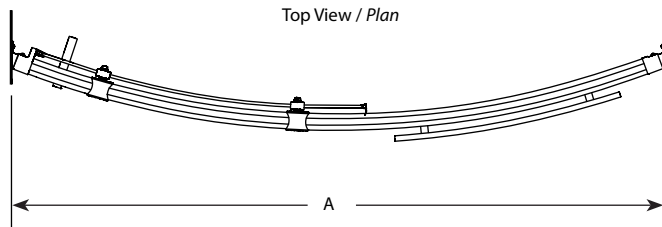

Curved glass door and panel / *Porte et panneau de verre courbé*

Model shown / *Modèle présenté* : NOVBF60-11-40R

### FEATURES / CARACTÉRISTIQUES :

- ◆ Inspired by the original and best-selling Kinetik door series  
*Une inspiration de la fameuse série de portes Kinetik*
- ◆ Right or left space-saving sliding door panel  
*Ouverture coulissante à droite ou à gauche pour restreints espaces*
- ◆ Tempered glass  
*Verre trempé*
- ◆ Glass thickness : 5/16" (8mm) Clear  
*Épaisseur du verre : 5/16" (8mm) clair*
- ◆ 10-year limited warranty  
*Garantie limitée de 10 ans*
- ◆ Easy to install ([see Instruction Manual](#))  
*Facile à installer ([Voir le manuel d'instruction](#))*

 Find a store near you  
*Trouvez votre magasin le plus proche*

<b>Project / Projet :</b> <b>Contact :</b> <b>Date :</b> <b>Tel / Tél :</b>	<b>Glass Options / Verre</b> 40 : Clear / Clair (3/8" (10 mm))	<b>Finish Options / Fini</b> 11 : Chrome / Chrome 25 : Brushed Nickel / Nickel brossé 99 : Ultra Chrome / Chrome ultime

Model / Modèle	Wall Opening / Ouverture (A)	Approx. Entry Opening / Entrée (B)	Height / Hauteur (C)	Door Panel / Panneau de porte (D)	Fixed Panel / Panneau fixe (E)	Finish / Fini	Glass / Verre	Base
NOVBF60	57 3/4" to/à 58 3/4" 1466.85mm to/à 1492.25mm	23" 584.2mm	75" 1905mm	30 5/8" x 74 1/2" 777.88mm x 1892.3mm	27 5/8" x 75" 701.68mm x 1905mm	11 - 25 - 99	40	<a href="#">ABF3260BFL</a> <a href="#">ABF3660BFR</a>