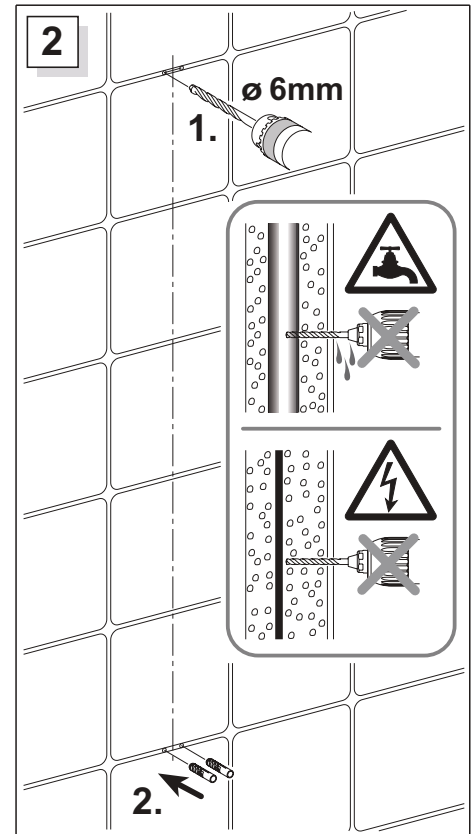

Edition 11

Artikel-Nr.: 51185 01 0900
 51185 01 1200

- D** Montage
- GB** Mounting
- NL** Montage
- F** Montage
- E** Montaje
- I** Montaggio
- RUS** Монтаж

i

- (D)** Einstellung
- (GB)** adjustment
- (NL)** het instellen
- (F)** ajustage
- (E)** el ajuste
- (I)** regolazione
- (RUS)** регулировка