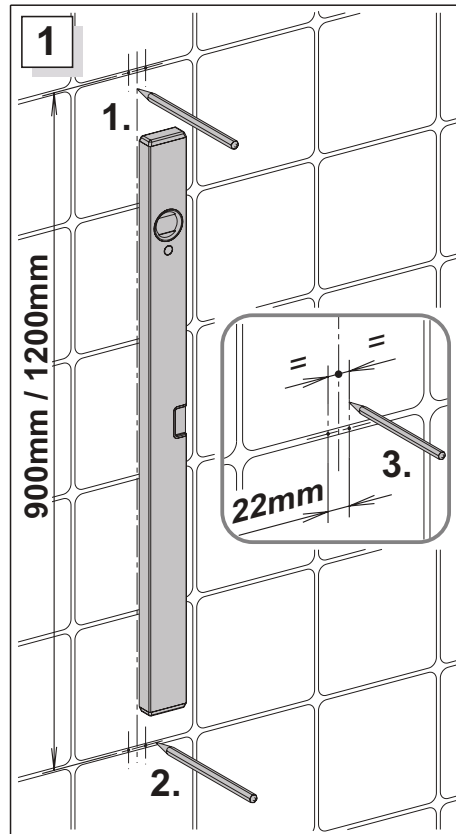

Edition 11

Artikel-Nr.: 51185 01 0900
 51185 01 1200

- D** Montage
- GB** Mounting
- NL** Montage
- F** Montage
- E** Montaje
- I** Montaggio
- RUS** Монтаж

i

- (D)** Einstellung
- (GB)** adjustment
- (NL)** het instellen
- (F)** ajustage
- (E)** el ajuste
- (I)** regolazione
- (RUS)** регулировка