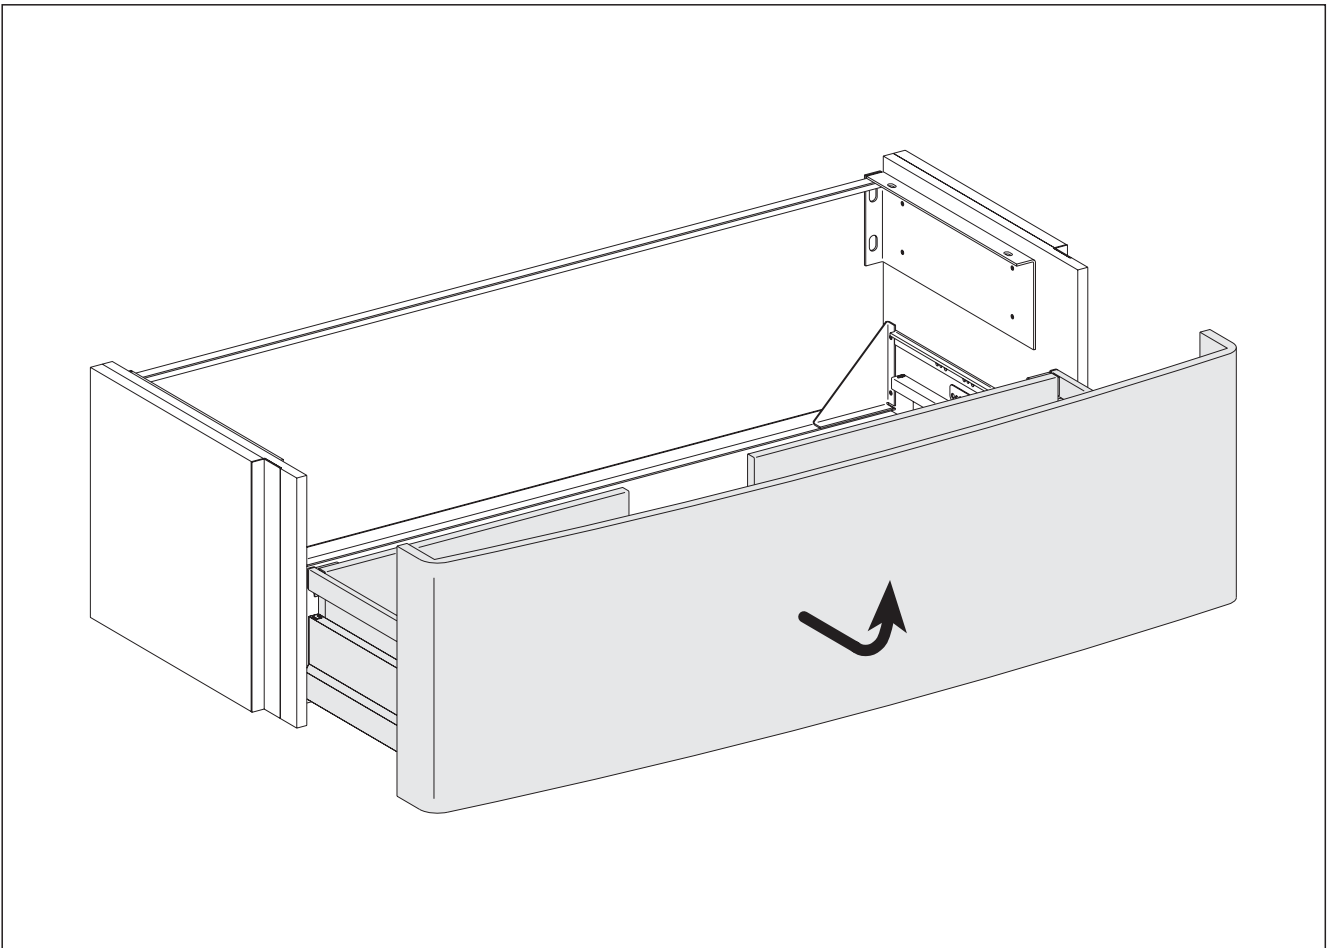

- Ⓚ **Montage**
- ⒸⓅ **Mounting**
- ⓃⓁ **Montage**
- Ⓕ **Montage**
- Ⓔ **Montaje**
- Ⓜ **Montaggio**
- ⓇⓊⓈ **Монтаж**

Collection Elegance

Artikel-Nr.: 31680
3167131
3167190

KEUCO

KEUCO GmbH & Co.KG
Postfach 1365
D-58653 Hemer
Telefon +49 2372 90 4-0
Telefax +49 2372 90 42 36
info@keuco.de
www.keuco.de

2

3

4

5

6

Artikel-Nr.: 3167190

7

i1