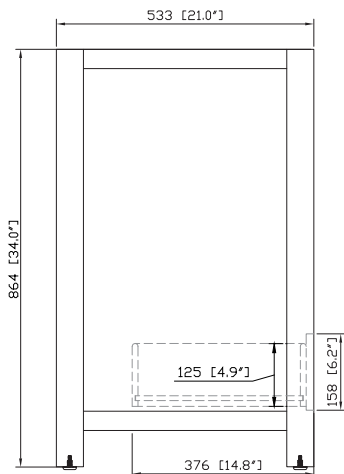

## Nominal Dimension

- 48W x 21D x 34H inches

## Components

Mirror	MODERO-CG	MODERO-ES	MODERO-WT
Vanity Top	SUT49BK	SUT49CW	SUT49GB
	SUT49BK-R	SUT49CW-R	SUT49GB-R
Sink	CUM18WT	CUM18LN	CUM20WT-R
Linen Tower	MODERO-LT24-CG	MODERO-LT24-ES	MODERO-LT24-WT

## Product Diagrams

Front

Back

Side

Top