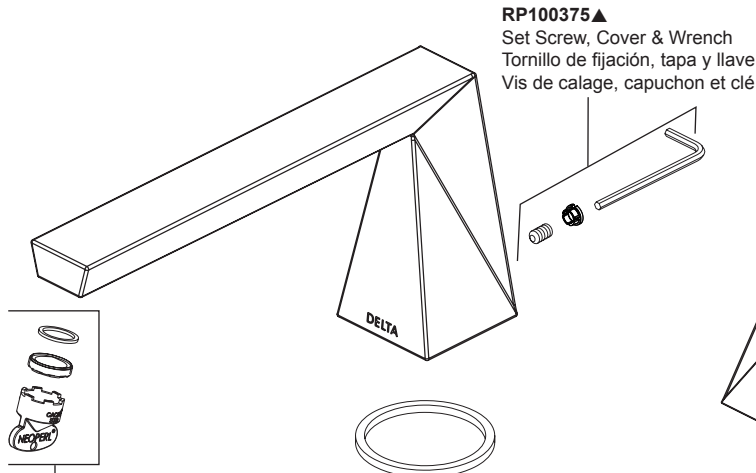

▲ Specify Finish
Especifique el Acabado
Précisez le Fini

RP101427▲
Left Handle Kit
juego de la manija
Kit de manettes

RP100375▲
Set Screw, Cover & Wrench
Tornillo de fijación, tapa y llave
Vis de calage, capuchon et clé

RP101428▲
Right Handle Kit
juego de la manija
Kit de manettes

RP51782
Stream Straightener, Gasket & Wrench
Enderezador de Chorro, Empaque y Llave
Concentrateur de Jet, Joint et Clé

RP91927
Nut
Tuerca
Écrou

59567▲-PK
Hand Shower
Pieza de Mano
Douche à main

RP51782
Stream Straightener, Gasket & Wrench
Enderezador de Chorro,
Empaque y Llave
Concentrateur de Jet, Joint et Clé

RP100404
Lift Rod
Levante la Barra
Soulevez la Tige

RP101430▲
Set Screw, Cover & Wrench
Tornillo de fijación, tapa y llave
Vis de calage, capuchon et clé

RP40663▲
Conical Nut
Tuerca Cónica
Écrou conique

RP40664
Hose and Gaskets
Manguera y Empaques
Tuyau souple et joints