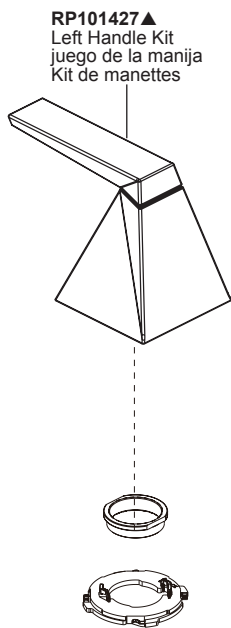

▲ Specify Finish
Especifique el Acabado
Précisez le Fini

RP101427▲
Left Handle Kit
juego de la manija
Kit de manettes

RP100375▲
Set Screw, Cover & Wrench
Tornillo de fijación, tapa y llave
Vis de calage, capuchon et clé

RP101428▲
Right Handle Kit
juego de la manija
Kit de manettes

RP51782
Stream Straightener, Gasket & Wrench
Enderezador de Chorro, Empaque y Llave
Concentrateur de Jet, Joint et Clé

RP91927
Nut
Tuerca
Écrou

59567▲-PK
Hand Shower
Pieza de Mano
Douche à main

RP51782
Stream Straightener, Gasket & Wrench
Enderezador de Chorro,
Empaque y Llave
Concentrateur de Jet, Joint et Clé

RP100404
Lift Rod
Levante la Barra
Soulevez la Tige

RP101428▲
Right Handle Kit
juego de la manija
Kit de manettes

RP91927
Nut
Tuerca
Écrou

RP91926
Base
Base
Embase

RP101431▲
Hand Shower Base, Set Screw, Cover & Wrench
Base de la regadera manual, tornillo de ajuste, tapa y llave de tuercas
Base, vis de calage, capuchon et clé pour douche à main