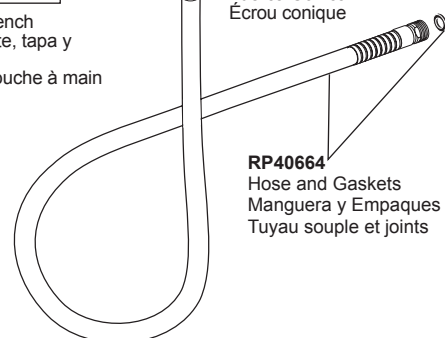

59567▲-PK
Hand Shower
Pieza de Mano
Douche à main

RP51782
Stream Straightener, Gasket & Wrench
Enderezador de Chorro,
Empaque y Llave
Concentrateur de Jet, Joint et Clé

RP100404
Lift Rod
Levante la Barra
Soulevez la Tige

RP101428▲
Right Handle Kit
juego de la manija
Kit de manettes

RP91927
Nut
Tuerca
Écrou

RP91926
Base
Base
Embase

RP101431▲
Hand Shower Base, Set Screw, Cover & Wrench
Base de la regadera manual, tornillo de ajuste, tapa y llave de tuercas
Base, vis de calage, capuchon et clé pour douche à main

RP101430▲
Set Screw, Cover & Wrench
Tornillo de fijación, tapa y llave
Vis de calage, capuchon et clé

RP40663▲
Conical Nut
Tuerca Cónica
Écrou conique

RP40664
Hose and Gaskets
Manguera y Empaques
Tuyau souple et joints