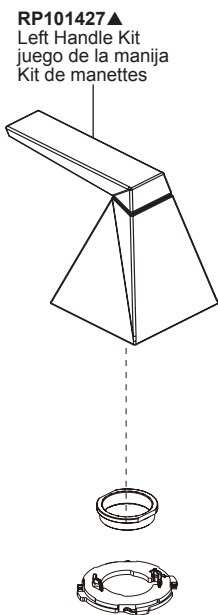

RP101427▲
Left Handle Kit
juego de la manija
Kit de manettes