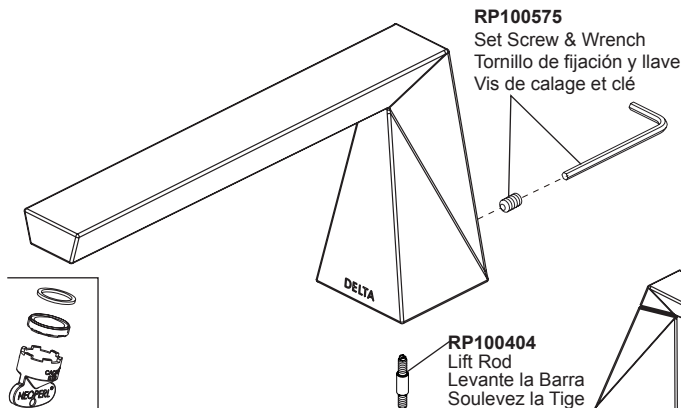

RP101428▲
Right Handle Kit
juego de la manija
Kit de manettes

RP51782
Stream Straightener, Gasket & Wrench
Enderezador de Chorro, Empaque y Llave
Concentrateur de Jet, Joint et Clé

RP91927
Nut
Tuerca
Écrou

RP91926
Base
Base
Embase

RP101427▲
Left Handle Kit
juego de la manija
Kit de manettes

RP100575
Set Screw & Wrench
Tornillo de fijación y llave
Vis de calage et clé

RP101429▲
Finial & Button
Remate y Botón
Fretel et Bouton

59567▲-PK
Hand Shower
Pieza de Mano
Douche à main

RP51782
Stream Straightener, Gasket & Wrench
Enderezador de Chorro,
Empaque y Llave
Concentrateur de Jet, Joint et Clé

RP100404
Lift Rod
Levante la Barra
Soulevez la Tige

RP101428▲
Right Handle Kit
juego de la manija
Kit de manettes

RP91927
Nut
Tuerca
Écrou

RP91926
Base
Base
Embase

RP101431▲
Hand Shower Base, Set Screw, Cover & Wrench
Base de la regadera manual, tornillo de ajuste, tapa y llave de tuercas
Base, vis de calage, capuchon et clé pour douche à main