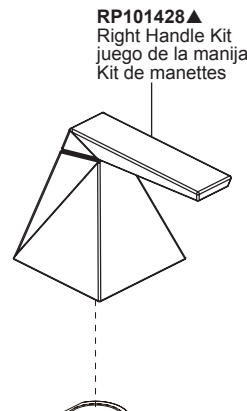

▲ Specify Finish
Especifique el Acabado
Précisez le Fini

RP101427▲
Left Handle Kit
juego de la manija
Kit de manettes

RP100375▲
Set Screw, Cover & Wrench
Tornillo de fijación, tapa y llave
Vis de calage, capuchon et clé

RP101428▲
Right Handle Kit
juego de la manija
Kit de manettes

RP51782
Stream Straightener, Gasket & Wrench
Enderezador de Chorro, Empaque y Llave
Concentrateur de Jet, Joint et Clé

RP91927
Nut
Tuerca
Écrou

RP91926
Base
Base
Embase

RP101427▲
Left Handle Kit
juego de la manija
Kit de manettes

RP100575
Set Screw & Wrench
Tornillo de fijación y llave
Vis de calage et clé

RP101429▲
Finial & Button
Remate y Botón
Fretel et Bouton

RP101428▲
Right Handle Kit
juego de la manija
Kit de manettes

RP91927
Nut
Tuerca
Écrou

RP91926
Base
Base
Embase

RP101431▲
Hand Shower Base, Set Screw, Cover & Wrench
Base de la regadera manual, tornillo de ajuste, tapa y llave de tuercas
Base, vis de calage, capuchon et clé pour douche à main