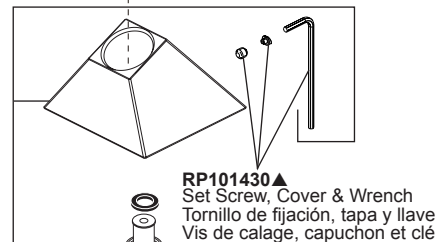

59567▲-PK
Hand Shower
Pieza de Mano
Douche à main

RP51782
Stream Straightener, Gasket & Wrench
Enderezador de Chorro,
Empaque y Llave
Concentrateur de Jet, Joint et Clé

RP100404
Lift Rod
Levante la Barra
Soulevez la Tige

RP101428▲
Right Handle Kit
juego de la manija
Kit de manettes

RP91927
Nut
Tuerca
Écrou

RP91926
Base
Base
Embase

RP101431▲
Hand Shower Base, Set Screw, Cover & Wrench
Base de la regadera manual, tornillo de ajuste, tapa y llave de tuercas
Base, vis de calage, capuchon et clé pour douche à main