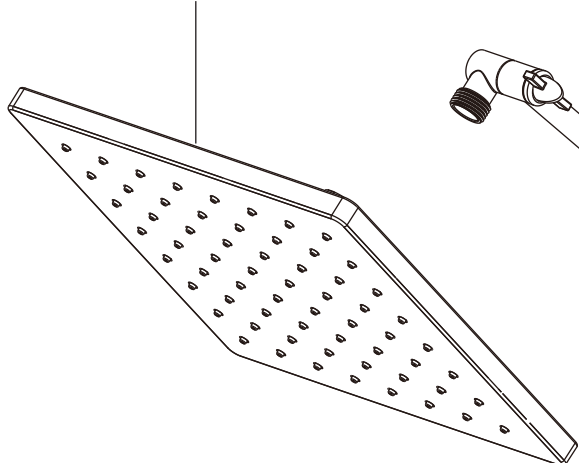

**RP103699▲**  
10" Square Rain Shower Head  
Cabezal de ducha de lluvia cuadrado de 10"  
Pommeau de douche à effet pluie carré 10"

**RP101859▲**  
Mount Holder  
Soporte de Montaje  
Support de Douche