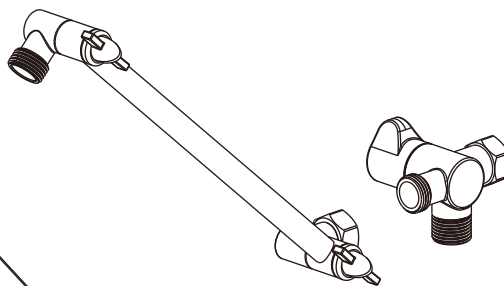

**RP103699▲**  
10" Square Rain Shower Head  
Cabezal de ducha de lluvia cuadrado de 10"  
Pommeau de douche à effet pluie carré 10"

**RP101859▲**  
Mount Holder  
Soporte de Montaje  
Support de Douche