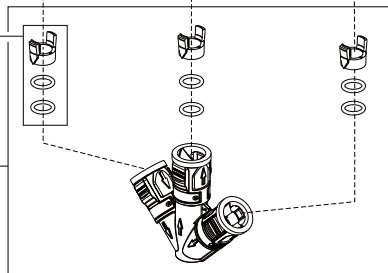

▲ Specify Finish
Especifique el Acabado
Précisez le Fini

RP103456▲
Handle Assemblies
Conjunto de manija
Montage de la manette

RP103549
Stem Unit Assembly, Seat & Spring,
Bonnet Nut
Ensamble de la Unidad del Vástago,
Asiento, Resorte y Bonete
Obturbateur, siège et ressort et écrou à
chapeau

RP51345
1.2 PGM (4.5 L/min)
Aerator
Aireador
Aérateur

RP47029
Bracket
Soporte
Support

RP47030
Nut & Wrench
Tuerca y Llave
Écrou et clé

RP100137▲
Push Pop-UP with Overflow
Control de rebose para
desagües manuales
Mécanique à poussoir avec trop-plein

RP101297
Washers (2), Nuts (2)
& Screws (4)
Arandelas (2), Tuercas (2)
y Tornillos (4)
Rondelles (2), Écrous(2)
et Vis (4)

RP101671
Clip (1), O-Rings (2)
Gancho (1), Juntas tóricas (2)
Agrafe (1), Joints toriques (2)