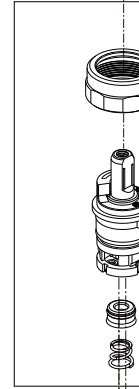

▲ Specify Finish
Especifique el Acabado
Précisez le Fini

RP103456▲
Handle Assemblies
Conjunto de manija
Montage de la manette

RP103549
Stem Unit Assembly, Seat & Spring,
Bonnet Nut
Ensamble de la Unidad del Vástago,
Asiento, Resorte y Bonete
Obturbateur, siège et ressort et écrou à
chapeau

RP51345
1.2 PGM (4.5 L/min)
Aerator
Aireador
Aérateur

RP47029
Bracket
Soporte
Support

RP47030
Nut & Wrench
Tuerca y Llave
Écrou et clé

RP100137▲
Push Pop-UP with Overflow
Control de rebose para
desagües manuales
Mécanique à poussoir avec trop-plein

RP101297
Washers (2), Nuts (2)
& Screws (4)
Arandelas (2), Tuercas (2)
y Tornillos (4)
Rondelles (2), Écrous(2)
et Vis (4)

RP101671
Clip (1), O-Rings (2)
Gancho (1), Juntas tóricas (2)
Agrafe (1), Joints toriques (2)