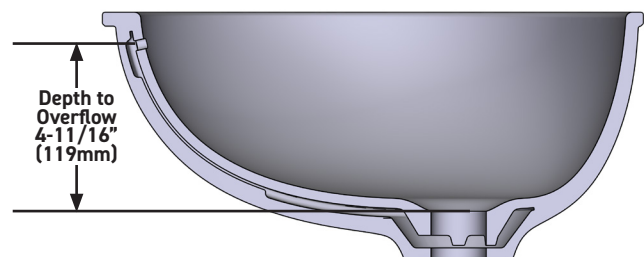

SPÉCIFICATIONS

Lavabo ovale à montage sous comptoir Eirene^{MC} de 22 po x 17 po

MODÈLES : ERUB22170VWH

For warranty or additional information, contact:

US Customers

U.S.A.
houseofrohl.com/support
1-800-777-9762

Riobel

PERRIN & ROWE[®]
LONDON

victoria ⊕ albert[®]

ROHL

FORMA EXTERIOR

- Ovalado

TAMAÑO

- 22" (559mm) x 17" (432mm)