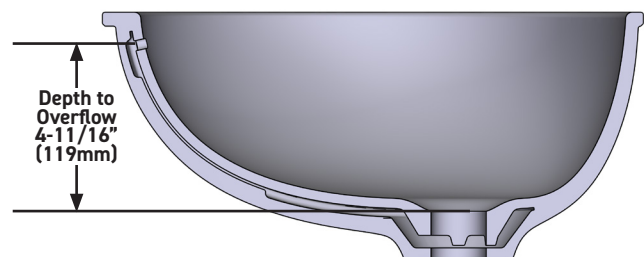

Riobel

PERRIN & ROWE[®]
LONDON

victoria ⊕ albert[®]

ROHL

FORMA EXTERIOR

- Ovalado

TAMAÑO

- 22" (559mm) x 17" (432mm)

MATERIAL

- Hecho de piedra orgánica blanca con brillo natural

AGUJERO DEL DESAGÜE

- Se requiere desagüe y se vende por separado

PESO

- 6.9kg

CAPACIDAD

- 11.8L

TIPO DE INSTALACIÓN

- Submontable

COLOR

- Blanco

JUEGO DE DESAGÜE

- Incluye un rebosadero interno
- El desagüe se vende por separado

GARANTÍA

- La mayoría de los productos o piezas cuentan con "Garantías Limitadas" por defectos de fabricación. A los clientes en EE. UU. se les recomienda visitar houseofrohl.com/support y a los clientes en Canadá, houseofrohl.ca/support, para consultar las condiciones completas de la garantía de los productos y acabados.

ESPECIFICACIONES

Fregadero submontable ovalado Eirene™ de 22" x 17"

MODELOS: ERUB22170VWH

For warranty or additional information, contact:

US Customers

U.S.A.
houseofrohl.com/support
1-800-777-9762

QUEBEC / MARITIMES / WESTERN CANADA
QUÉBEC / MARITIMES / OUEST CANADIEN
QUEBEC / MARITIMOS / CANADA OCCIDENTAL
houseofrohl.ca/support
1-866-473-8442