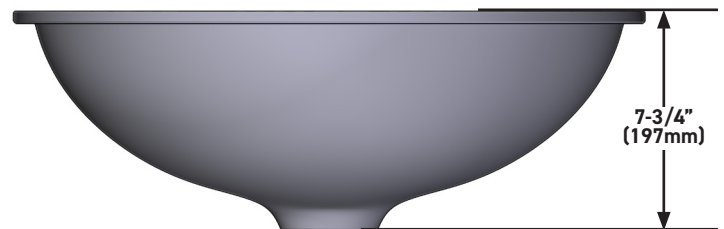

SPÉCIFICATIONS

Lavabo ovale à montage sous comptoir Eirene^{MC} de 22 po x 17 po

MODÈLES : ERUB22170VWH

For warranty or additional information, contact:

US Customers

U.S.A.
houseofrohl.com/support
1-800-777-9762

Riobel

PERRIN & ROWE[®]
LONDON

victoria ⊕ albert[®]

ROHL

FORMA EXTERIOR

- Ovalado

TAMAÑO

- 22" (559mm) x 17" (432mm)