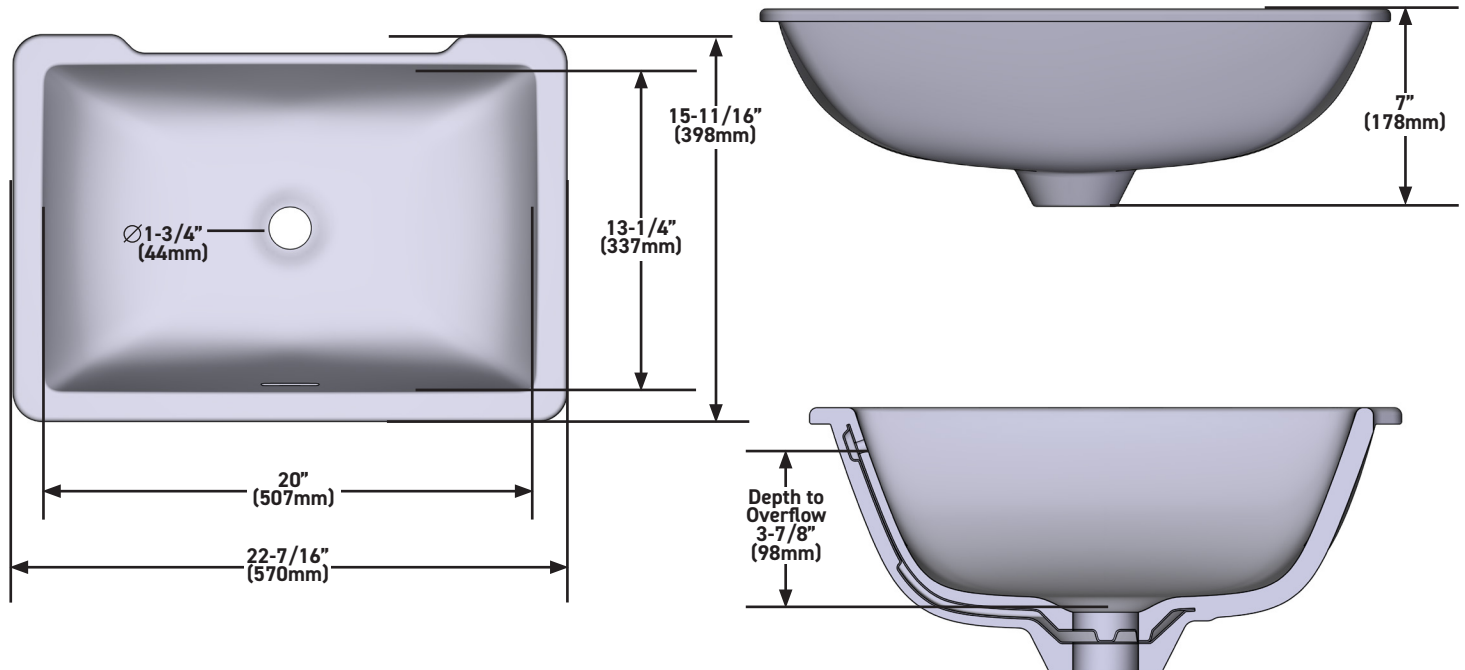

OUTER FORM

- Rectangle

SIZE

- 22" (559mm) x 16" (406mm)

MATERIAL

- Made from naturally bright white organic stone

DRAIN HOLE

- Drain required and sold separately

SPÉCIFICATIONS

Lavabo rectangulaire à montage sous comptoir Eirene^{MC} de 22 po x 16 po

MODÈLES : ERUB2216RTWH

For warranty or additional information, contact:

US Customers

U.S.A.
houseofrohl.com/support
1-800-777-9762

FORMA EXTERIOR

- Rectangular

TAMAÑO

- 22" (559mm) x 16" (406mm)

MATERIAL

- Hecho de piedra orgánica blanca con brillo natural

AGUJERO DEL DESAGÜE

- Se requiere desagüe y se vende por separado