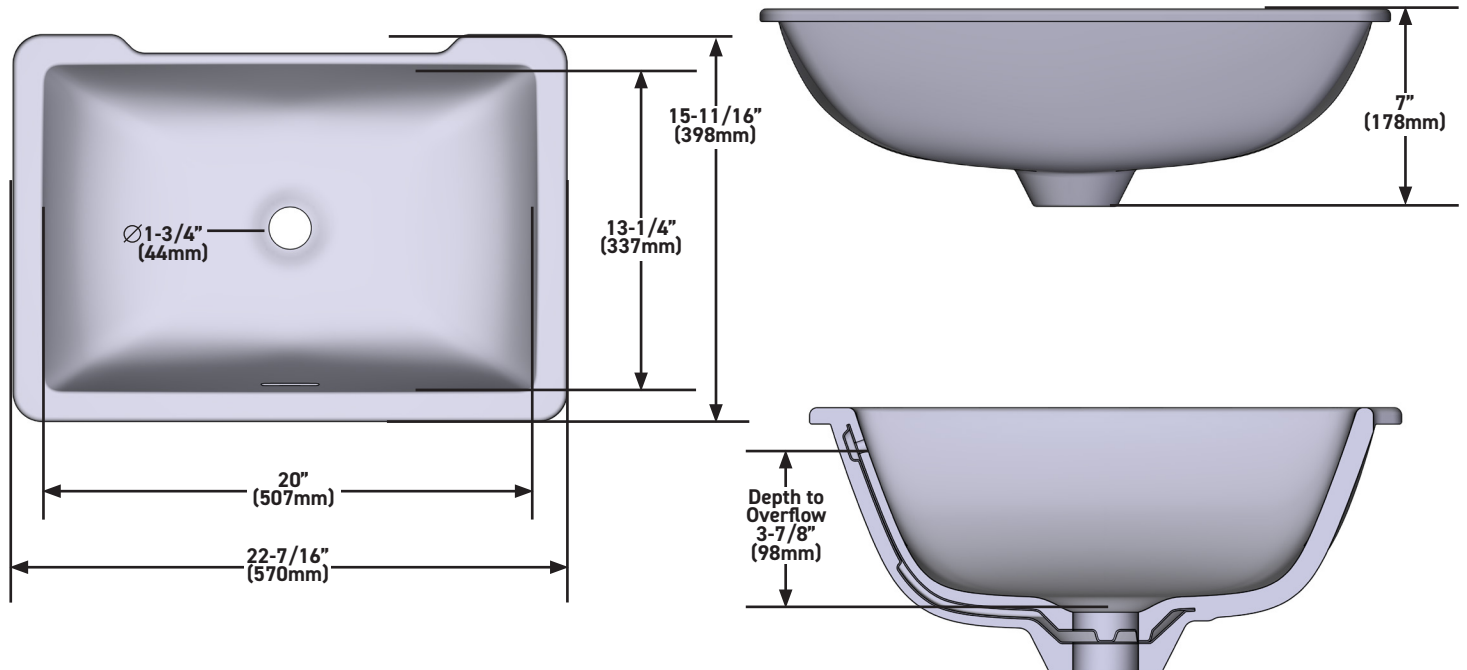

OUTER FORM

- Rectangle

SIZE

- 22" (559mm) x 16" (406mm)

MATERIAL

- Made from naturally bright white organic stone

DRAIN HOLE

- Drain required and sold separately

SPECIFICATIONS

Eirene™ 22" x 16" Undermount Rectangular Lavatory Sink

MODELS: ERUB2216RTWH

For warranty or additional information, contact:

US Customers

U.S.A.
houseofrohl.com/support
 1-800-777-9762

QUEBEC / MARITIMES / WESTERN CANADA
 QUÉBEC / MARITIMES / OUEST CANADIEN
 QUEBEC / MARITIMOS / CANADA OCCIDENTAL
houseofrohl.ca/support
 1-866-473-8442

Canadian Customers

ONTARIO
houseofrohl.ca/support
 1-800-287-5354

FORME DE L'EXTÉRIEUR

- Rectangulaire

DIMENSIONS

- 22" (559mm) x 16" (406mm)

MATÉRIAU

- Fabriqué à partir de pierre organique blanche, naturellement brillante

FORMA EXTERIOR

- Rectangular

TAMAÑO

- 22" (559mm) x 16" (406mm)

MATERIAL

- Hecho de piedra orgánica blanca con brillo natural

AGUJERO DEL DESAGÜE

- Se requiere desagüe y se vende por separado