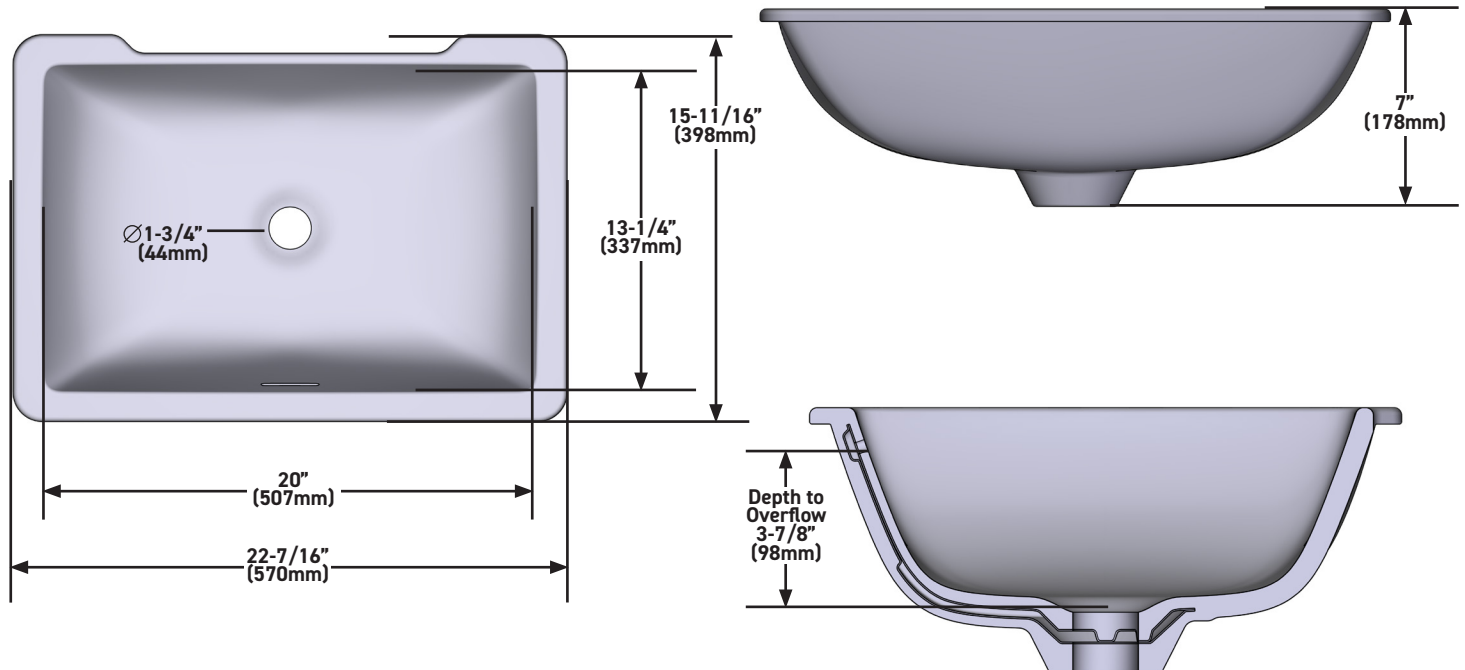

OUTER FORM

- Rectangle

SIZE

- 22" (559mm) x 16" (406mm)

MATERIAL

- Made from naturally bright white organic stone

DRAIN HOLE

- Drain required and sold separately

FORMA EXTERIOR

- Rectangular

TAMAÑO

- 22" (559mm) x 16" (406mm)

MATERIAL

- Hecho de piedra orgánica blanca con brillo natural

AGUJERO DEL DESAGÜE

- Se requiere desagüe y se vende por separado

ESPECIFICACIONES

Fregadero submontable rectangular Eirene™ de 22" x 16"

MODELOS: ERUB2216RTWH

For warranty or additional information, contact:

US Customers

U.S.A.
houseofrohl.com/support
 1-800-777-9762

QUEBEC / MARITIMES / WESTERN CANADA
 QUÉBEC / MARITIMES / OUEST CANADIEN
 QUEBEC / MARITIMOS / CANADA OCCIDENTAL
houseofrohl.ca/support
 1-866-473-8442