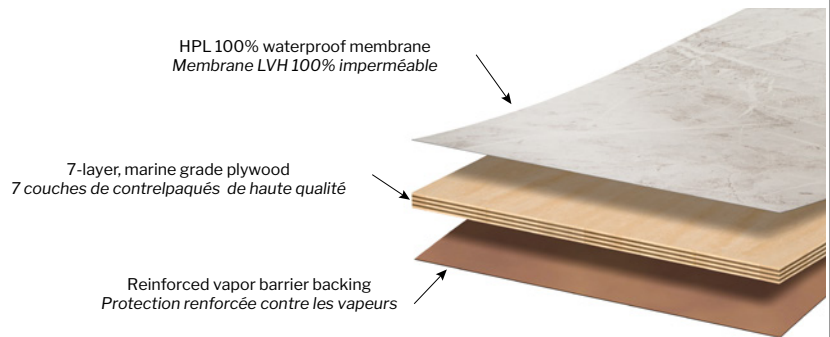

**What are FIBO by FLEURCO walls made of?
De quoi les murs FIBO PAR FLEURCO sont-ils faits?**