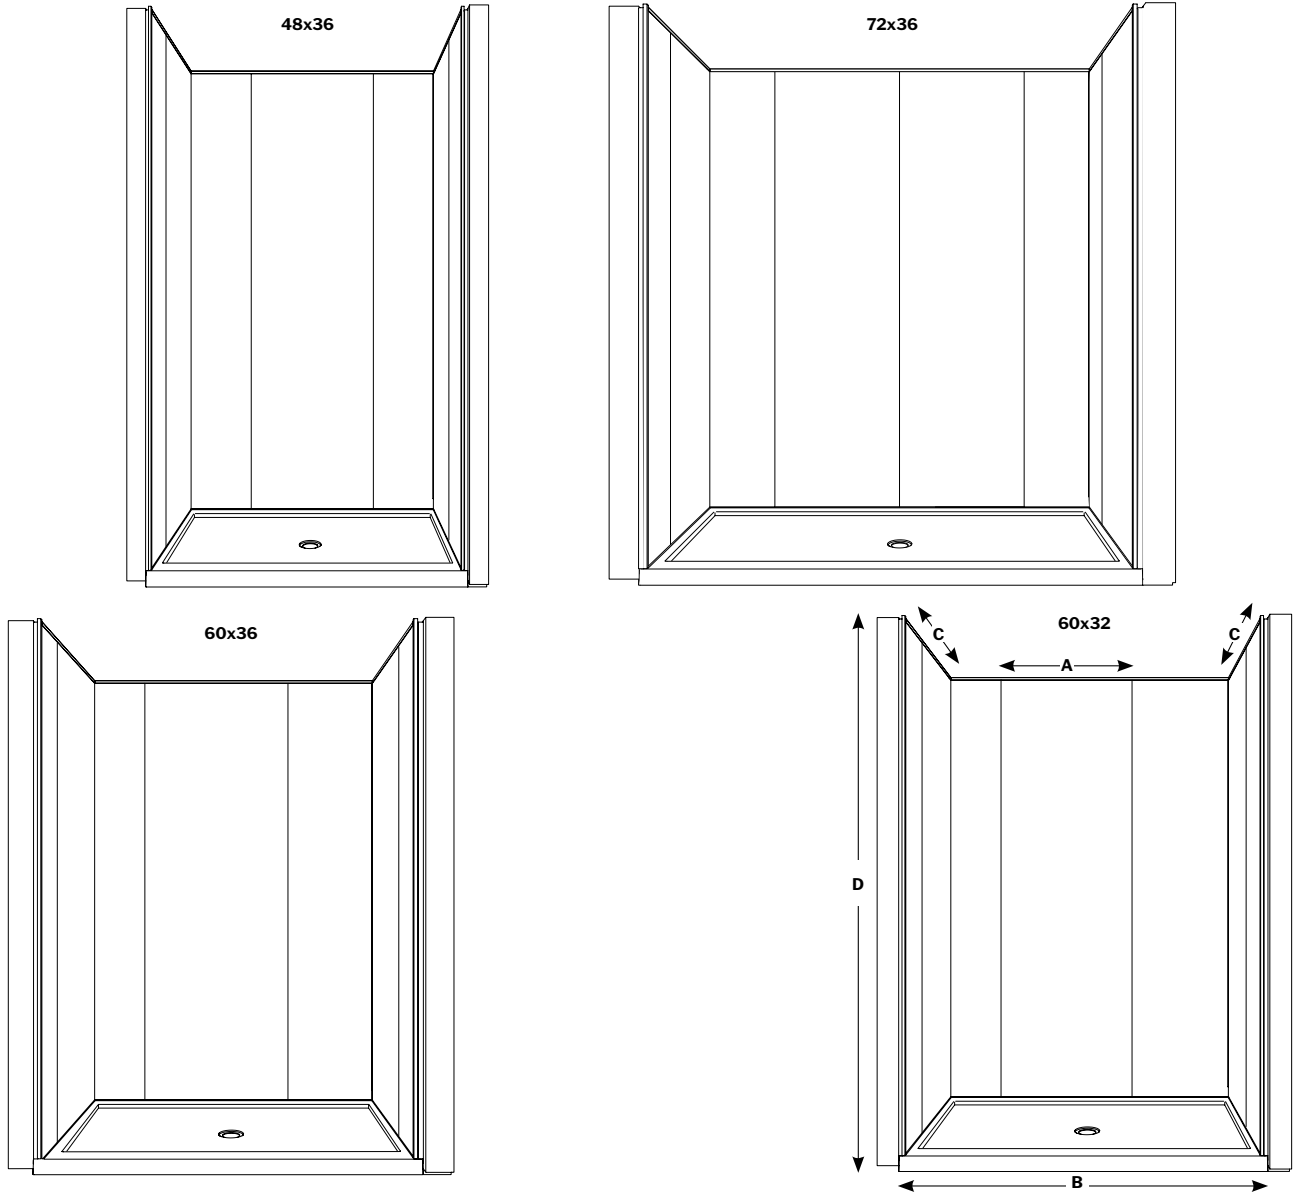

FBA - _PAN - ** - _ _ _** **FBA-L- INSTALLKIT - XX - ?**

1	MODEL'S SKU MODÈLE	PANEL WIDTH LARGUEUR DE PANNEAU (A)	STANDARD BASE BASE STANDARD	BACK WALL MAX MUR ARRIÈRE MAX (B)	SIDE WALL MAX MUR LATÉRAL MAX (C)	HEIGHT HAUTEUR MAX (D)	PANELS QUANTITY QUANTITÉ DE PANNEAUX
	FBA-5PAN-**** FBA-L-INSTALLKIT-XX-?	24" 609mm	36X36 Base	47"	35 1/2"	94 1/2" 2400mm	5
			48X36 Base				
	FBA-6PAN-**** FBA-L-INSTALLKIT-XX-?		60X36 Base	59"			6
			60X32 Base				
	FBA-6PAN-**** FBA-L-INSTALLKIT-XX-?		72X36 Base	71"	6		

5 panels / 5 panneaux

36X36

5 panels / 5 panneaux

48X36

6 panels / 6 panneaux

60X32

6 panels / 6 panneaux

60X36