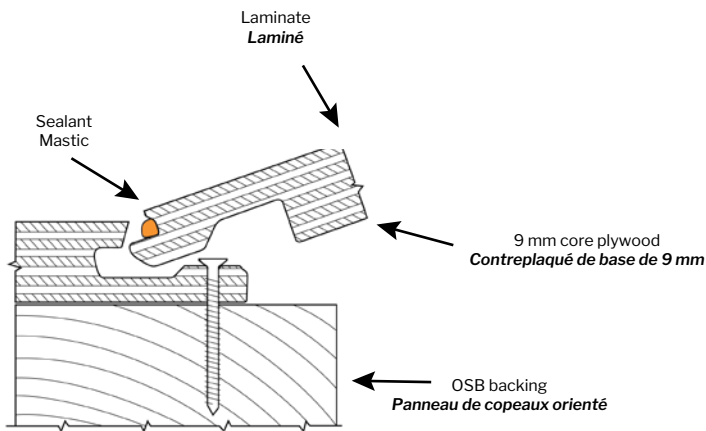

Project / Projet : Contact : Date : Tel / Tél :	Products and specifications are subject to change without notice. Please contact our sale office for any further enquiry. <i>Les produits et les caractéristiques peuvent être modifiés sans préavis. Pour toute demande de renseignements, veuillez communiquer avec notre service à la clientèle.</i>

**What is aqualock ?
Qu'est-ce qu'aqualock?**