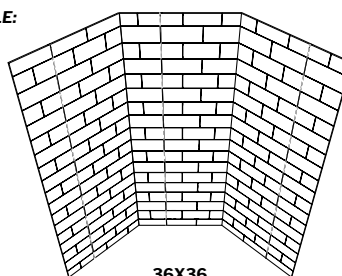

FBA - _PAN - ** - _ _ _** **FBA-L- INSTALLKIT - XX - ?**

1	MODEL'S SKU MODÈLE	PANEL WIDTH LARGUEUR DE PANNEAU (A)	STANDARD BASE BASE STANDARD	BACK WALL MAX MUR ARRIÈRE MAX (B)	SIDE WALL MAX MUR LATÉRAL MAX (C)	HEIGHT HAUTEUR MAX (D)	PANELS QUANTITY QUANTITÉ DE PANNEAUX
	FBA-5PAN-**** FBA-L-INSTALLKIT-XX-?	24" 609mm	36X36 Base	47"	35 1/2"	94 1/2" 2400mm	5
			48X36 Base				
	FBA-6PAN-**** FBA-L-INSTALLKIT-XX-?		60X36 Base	59"			6
			60X32 Base				
	FBA-6PAN-**** FBA-L-INSTALLKIT-XX-?		72X36 Base	71"	6		

2 WALL PANELS FINISH / FINIS DES PANNEAUX MURAUX

GROUT PATTERN / MOTIF DE COULIS

F23

TILE SIZE/ TAILLE DE TUILE:
7.9" X 11.81"

5 panels / 5 panneaux

36X36

5 panels / 5 panneaux

48X36

6 panels / 6 panneaux

60X32

6 panels / 6 panneaux

60X36

6 panels / 6 panneaux

72X36

M74

TILE SIZE/ TAILLE DE TUILE:
11.81" X 3.94"

5 panels / 5 panneaux

36X36

5 panels / 5 panneaux

48X36

6 panels / 6 panneaux

60X32

6 panels / 6 panneaux

60X36