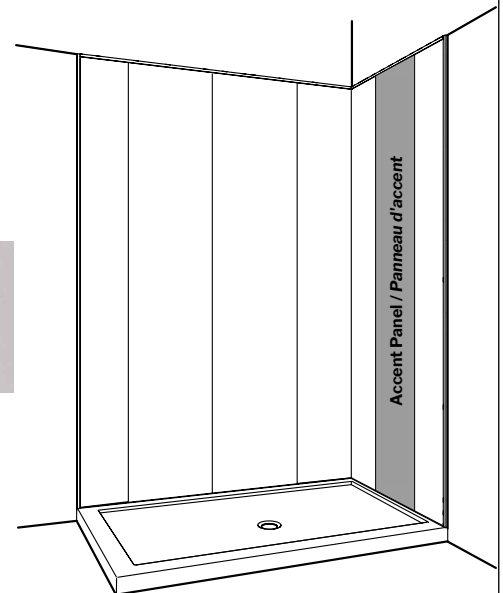

*This element is not part of the model.
Cet élément ne fait pas partie du modèle.