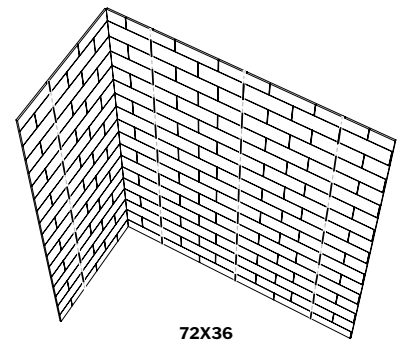

**F23**

TILE SIZE/ TAILLE DE TUILE:  
7.9" X 11.81"

**4 panels / 4 panneaux**

**5 panels / 5 panneaux**

DENVER WHITE	
GREY GROUT (M74)	
(GLOSSY SMOOTH FINISH)	
BLANC DENVER	
COULIS GRIS (M74)	
(FINI LISSE LUSTRE)	
CODE: 3091	

## M74

TILE SIZE/ TAILLE DE TUILE:  
11.81" X 3.94"

4 panels / 4 panneaux

5 panels / 5 panneaux

**INSTALLATION KIT / KIT D'INSTALLATION**

**3 TRIM COLOURS / COULEURS DU FINITION**

**SANDBLASTED  
SABLÉ  
CODE: 14**