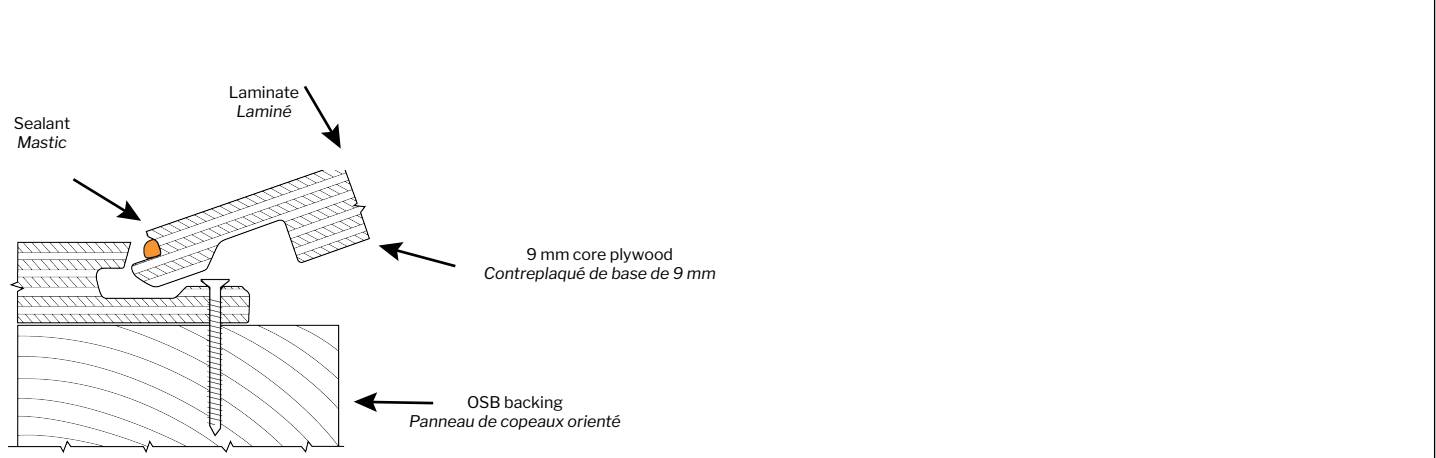

Project / Projet : Contact : Date : Tel / Tél :	Products and specifications are subject to change without notice. Please contact our sale office for any further enquiry. <i>Les produits et les caractéristiques peuvent être modifiés sans préavis. Pour toute demande de renseignements, veuillez communiquer avec notre service à la clientèle.</i>

**What is aqualock ?
Qu'est-ce qu'aqualock?**