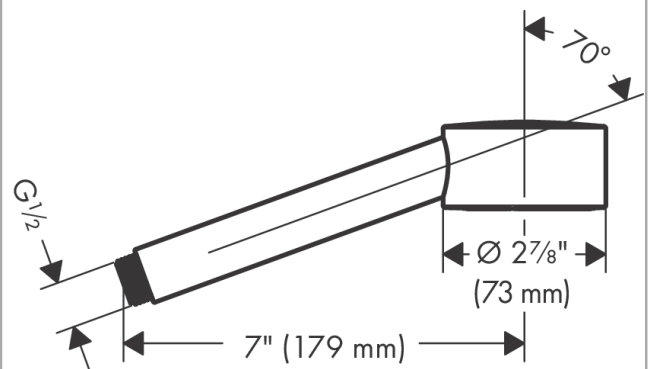

### Scale drawing

**AXOR One**  
**Handshower 1-Jet, 1.75 GPM**  
Finishes : **chrome**    Part no. : **48652001**