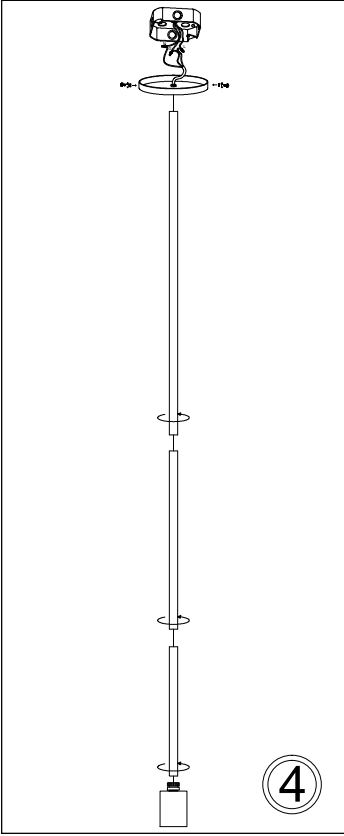

# CTN-121P

1

1401 Courtney Park Drive East, Mississauga, Ontario, Canada L5T 2E4  
 Tel: (905) 564-1262 Fax: (905) 564-1299 Email: dainolite@dainolite.ca Web: www.dainolite.ca