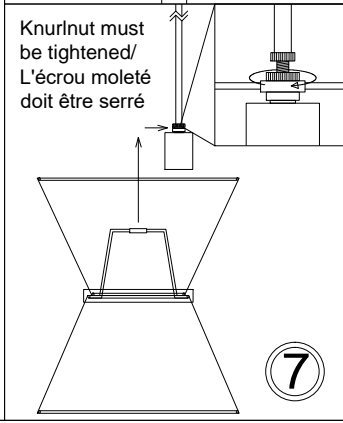

# CTN-121P

1

1401 Courtney Park Drive East, Mississauga, Ontario, Canada L5T 2E4  
 Tel: (905) 564-1262 Fax: (905) 564-1299 Email: dainolite@dainolite.ca Web: www.dainolite.ca