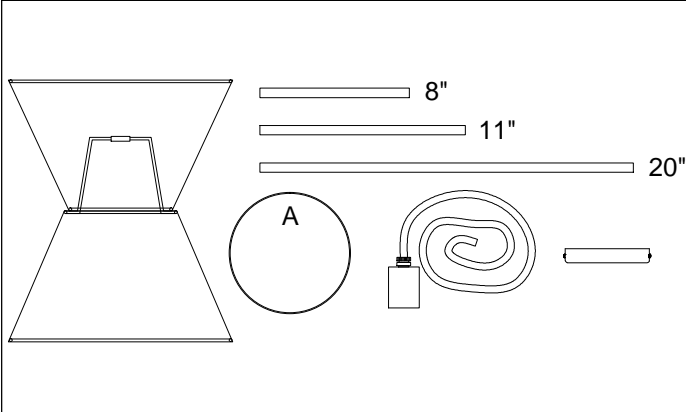

# CTN-121P

1

1401 Courtney Park Drive East, Mississauga, Ontario, Canada L5T 2E4  
 Tel: (905) 564-1262 Fax: (905) 564-1299 Email: dainolite@dainolite.ca Web: www.dainolite.ca