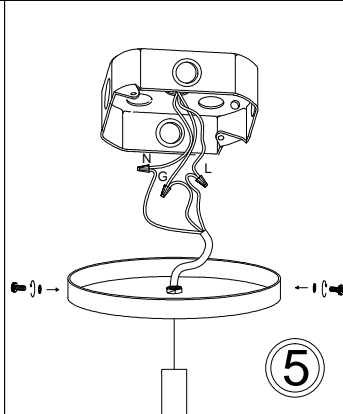

# CTN-121P

1

1401 Courtney Park Drive East, Mississauga, Ontario, Canada L5T 2E4  
 Tel: (905) 564-1262 Fax: (905) 564-1299 Email: dainolite@dainolite.ca Web: www.dainolite.ca