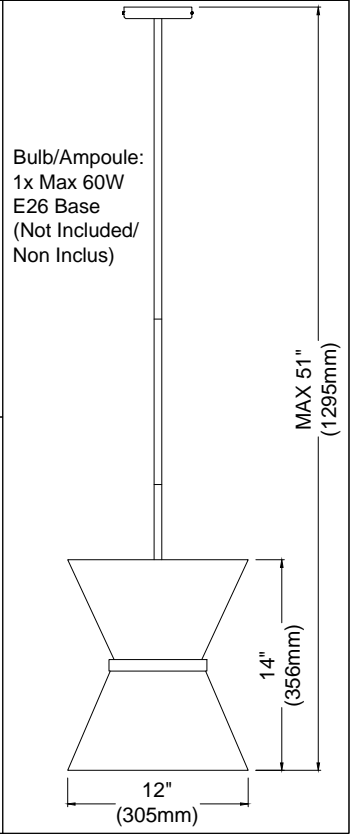

# CTN-121P

1

1401 Courtney Park Drive East, Mississauga, Ontario, Canada L5T 2E4  
 Tel: (905) 564-1262 Fax: (905) 564-1299 Email: dainolite@dainolite.ca Web: www.dainolite.ca