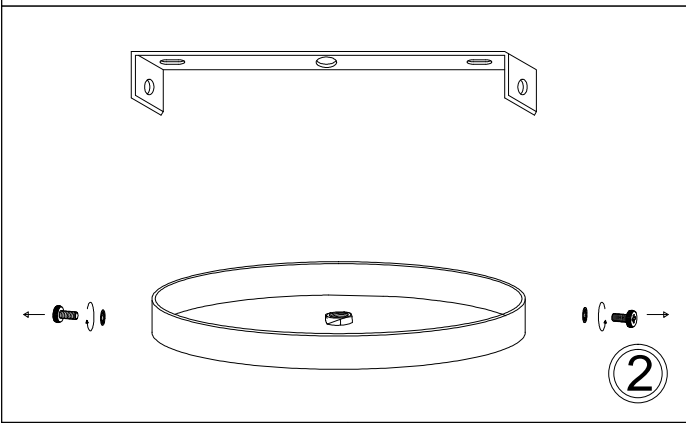

# CTN-121P

1

1401 Courtney Park Drive East, Mississauga, Ontario, Canada L5T 2E4  
 Tel: (905) 564-1262 Fax: (905) 564-1299 Email: dainolite@dainolite.ca Web: www.dainolite.ca