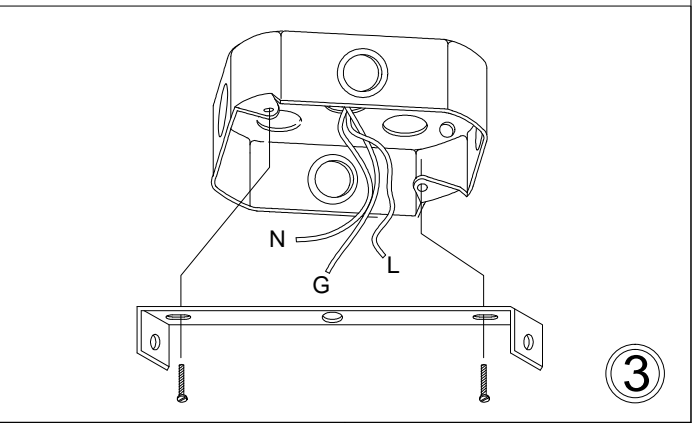

# CTN-121P

1

1401 Courtney Park Drive East, Mississauga, Ontario, Canada L5T 2E4  
 Tel: (905) 564-1262 Fax: (905) 564-1299 Email: dainolite@dainolite.ca Web: www.dainolite.ca