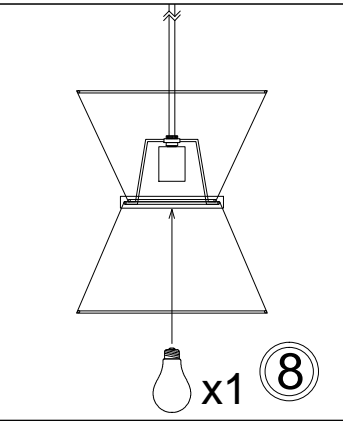

# CTN-121P

1

1401 Courtney Park Drive East, Mississauga, Ontario, Canada L5T 2E4  
 Tel: (905) 564-1262 Fax: (905) 564-1299 Email: dainolite@dainolite.ca Web: www.dainolite.ca