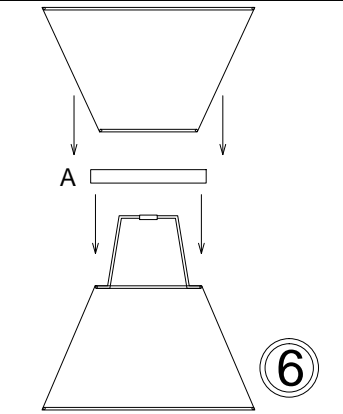

# CTN-121P

1

1401 Courtney Park Drive East, Mississauga, Ontario, Canada L5T 2E4  
 Tel: (905) 564-1262 Fax: (905) 564-1299 Email: dainolite@dainolite.ca Web: www.dainolite.ca