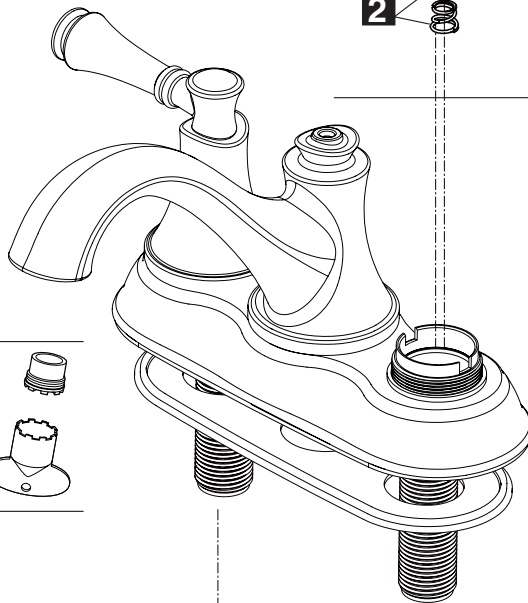

Model/Modelo/Modèle
 25713LF
 Series/Series/Seria

▲ Specify Finish
 Especificque el Acabado
 Précisez le Fini

RP72756 ▲
 Handle Assembly
 Conjunto de manija
 Montage de la manette

RP72757 ▲
 Lift Rod
 Barra de Alzar
 Tige de Manoeuvre

RP25620
 Set Screws (2)
 Tornillo de Ajuste (2)
 Vis de Calage (2)

RP41896
 Glide Ring (2)
 Aro para Deslizar (2)
 L'anneau de Glissement (2)

RP64760
 Stem Unit Assembly (2) , Seat & Spring (2) ,
 Bonnet Nut (2) & Washer (2)
 Ensamble de la Unidad del Vástago (2),
 Asiento y Resorte (2), Bonete (2) y Arandela (2)
 Obturateur (2), siège et ressort (2), écrou à
 chapeau (2) et rondelle (2)

3 **RP51345**
RP51345-1.2
 Aerator & Wrench
 Aireadory Llave
 Aérateur et Clé

RP62472 ▲
 Plastic Pop-Up Less Lift Rod
 Desagüe Automático de Plástico
 Menos la Barra de Alzar
 Renvoi Mécanique en Plastique
 Sans la Tige de Manoeuvre