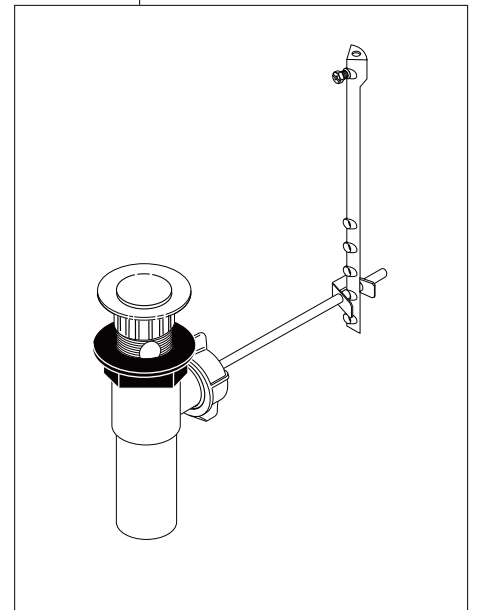

Model/Modelo/Modèle
25713LF
Series/Series/Seria

▲ Specify Finish
Especificque el Acabado
Précisez le Fini

RP72756 ▲
Handle Assembly
Conjunto de manija
Montage de la manette

RP72757 ▲
Lift Rod
Barra de Alzar
Tige de Manoeuvre

RP25620
Set Screws (2)
Tornillo de Ajuste (2)
Vis de Calage (2)

RP41896
Glide Ring (2)
Aro para Deslizar (2)
L'anneau de Glissement (2)

RP64760
Stem Unit Assembly (2) , Seat & Spring (2) ,
Bonnet Nut (2) & Washer (2)
Ensamble de la Unidad del Vástago (2),
Asiento y Resorte (2), Bonete (2) y Arandela (2)
Obturateur (2), siège et ressort (2), écrou à
chapeau (2) et rondelle (2)

3 **RP51345**
RP51345-1.2
Aerator & Wrench
Aireadory Llave
Aérateur et Clé

RP62472 ▲
Plastic Pop-Up Less Lift Rod
Desagüe Automático de Plástico
Menos la Barra de Alzar
Renvoi Mécanique en Plastique
Sans la Tige de Manoeuvre

RP6183
Locknuts (2)
Contratueras (2)
Écrous de Blocage (2)