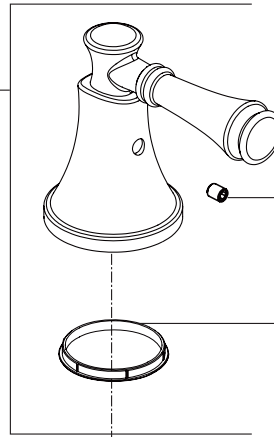

Model/Modelo/Modèle
 25713LF
 Series/Series/Seria

▲ Specify Finish
 Especificque el Acabado
 Précisez le Fini

RP72756 ▲
 Handle Assembly
 Conjunto de manija
 Montage de la manette

RP72757 ▲
 Lift Rod
 Barra de Alzar
 Tige de Manoeuvre

RP25620
 Set Screws (2)
 Tornillo de Ajuste (2)
 Vis de Calage (2)

RP41896
 Glide Ring (2)
 Aro para Deslizar (2)
 L'anneau de Glissement (2)

RP64760
 Stem Unit Assembly (2) , Seat & Spring (2) ,
 Bonnet Nut (2) & Washer (2)
 Ensamble de la Unidad del Vástago (2),
 Asiento y Resorte (2), Bonete (2) y Arandela (2)
 Obturateur (2), siège et ressort (2), écrou à
 chapeau (2) et rondelle (2)