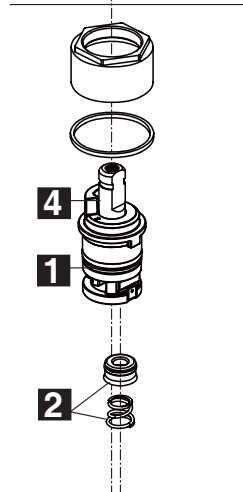

Model/Modelo/Modèle
 25713LF
 Series/Series/Seria

▲ Specify Finish
 Especificque el Acabado
 Précisez le Fini

RP72756 ▲
 Handle Assembly
 Conjunto de manija
 Montage de la manette

RP72757 ▲
 Lift Rod
 Barra de Alzar
 Tige de Manoeuvre

RP25620
 Set Screws (2)
 Tornillo de Ajuste (2)
 Vis de Calage (2)

RP41896
 Glide Ring (2)
 Aro para Deslizar (2)
 L'anneau de Glissement (2)

RP64760
 Stem Unit Assembly (2) , Seat & Spring (2) ,
 Bonnet Nut (2) & Washer (2)
 Ensamble de la Unidad del Vástago (2),
 Asiento y Resorte (2), Bonete (2) y Arandela (2)
 Obturateur (2), siège et ressort (2), écrou à
 chapeau (2) et rondelle (2)

3 **RP51345**
RP51345-1.2
 Aerator & Wrench
 Aireadory Llave
 Aérateur et Clé

RP62472 ▲
 Plastic Pop-Up Less Lift Rod
 Desagüe Automático de Plástico
 Menos la Barra de Alzar
 Renvoi Mécanique en Plastique
 Sans la Tige de Manoeuvre