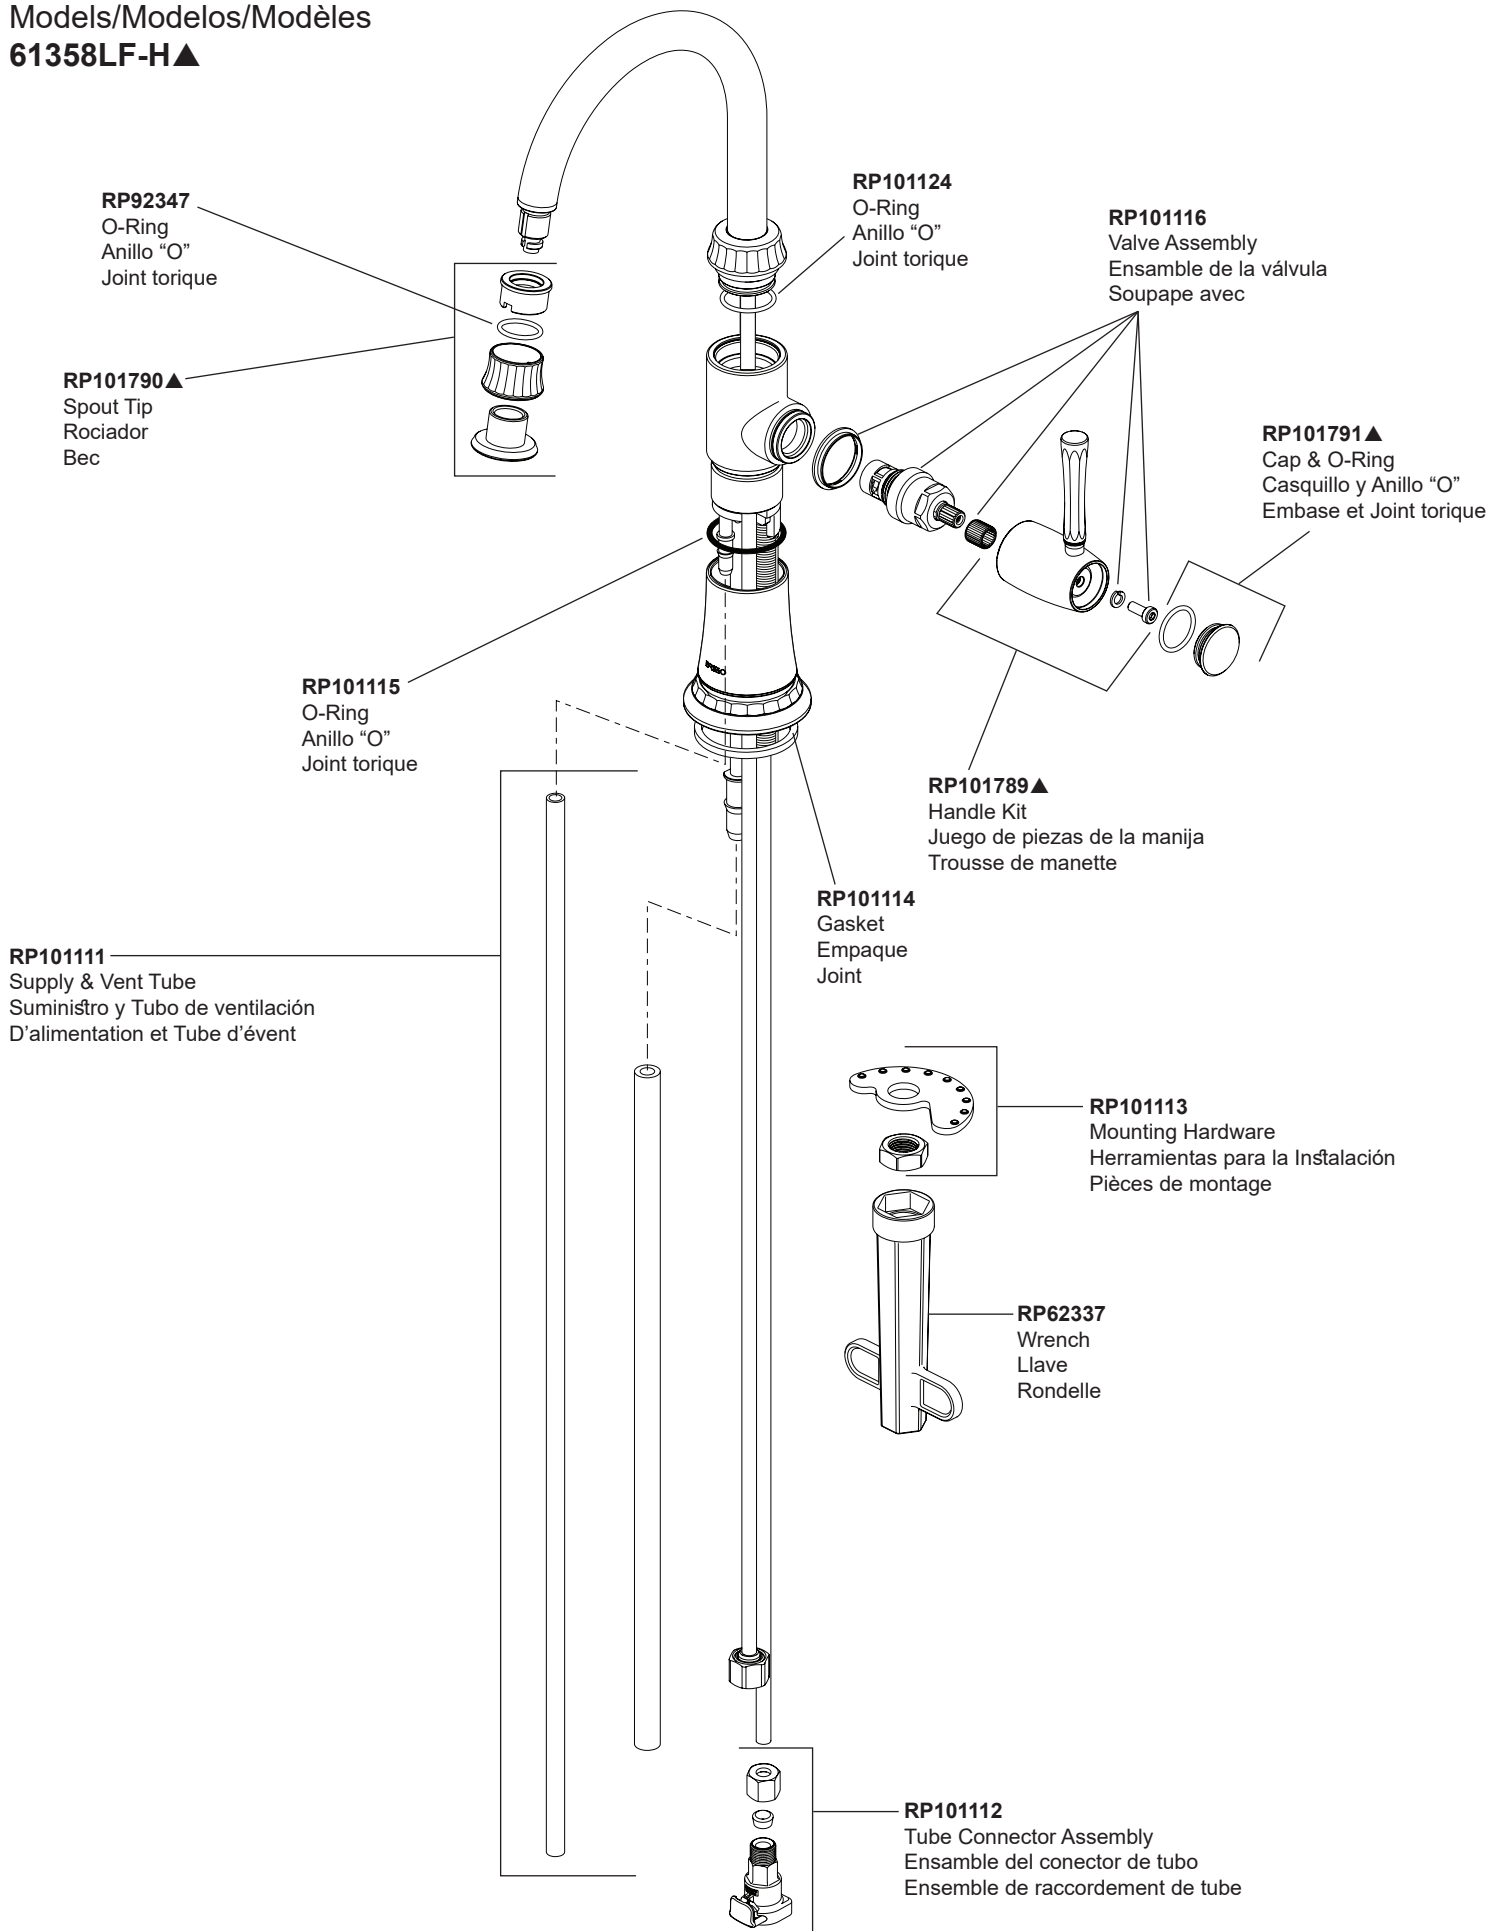

Models/Modelos/Modèles
61358LF-H▲

RP92347
 O-Ring
 Anillo "O"
 Joint torique

RP101124
 O-Ring
 Anillo "O"
 Joint torique

RP101116
 Valve Assembly
 Ensemble de la válvula
 Soupape avec

RP101790▲
 Spout Tip
 Rociador
 Bec

RP101791▲
 Cap & O-Ring
 Casquillo y Anillo "O"
 Embase et Joint torique

RP101115
 O-Ring
 Anillo "O"
 Joint torique

RP101789▲
 Handle Kit
 Juego de piezas de la manija
 Trousse de manette

RP101111
 Supply & Vent Tube
 Suministro y Tubo de ventilación
 D'alimentation et Tube d'évent

RP101114
 Gasket
 Empaque
 Joint

RP101113
 Mounting Hardware
 Herramientas para la Instalación
 Pièces de montage

RP62337
 Wrench
 Llave
 Rondelle

RP101112
 Tube Connector Assembly
 Ensemble del conector de tubo
 Ensemble de raccordement de tube