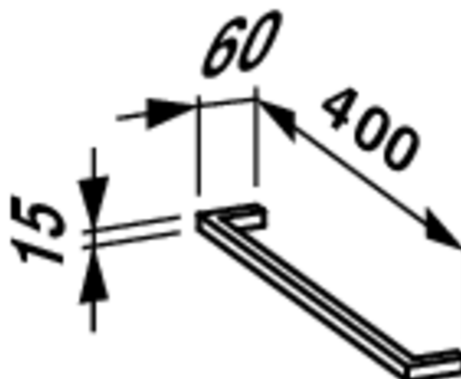

CASE

Towel holder for furniture, 400 mm

DIMENSIONS

Length	400 mm
Width	60 mm
Height	15 mm

COLOUR AND FINISH

■	104 Anodised aluminium, glossy

OPTIONS

F000 - standard option

SPECIFICATION TEXT

Towel rail, chrom-plated metal, 400 mm, suitable for: case for living city 401131/2, 401181/2, 401241/2, 401281/2, 401382, 401384, 401392, 401394, case for living square 401211/2, 401261/2, 401311/2, 401361/2, LAUFEN pro S 860961/2/3/4/5/6, LAUFEN pro S 483351/2, 483371/2, 483421/2, 483451/2, 483501/2, 483551/2, 483571/2, 483571/2, LAUFEN pro A 483023/4, 483033/4, 483041/2, 483061/2, 483071/2, 483081/2, case washtops 405110/1, 405120/1, 405130/1, 405140/1/2/3/4, 405150/1/2/3, 405160/1/2/3/4, 405170, case plus 476951, 476931, 477951, 477933, 477963, 477943, 477931, 477932

Net weight (kg) : 0.37

TECHNICAL DRAWINGS