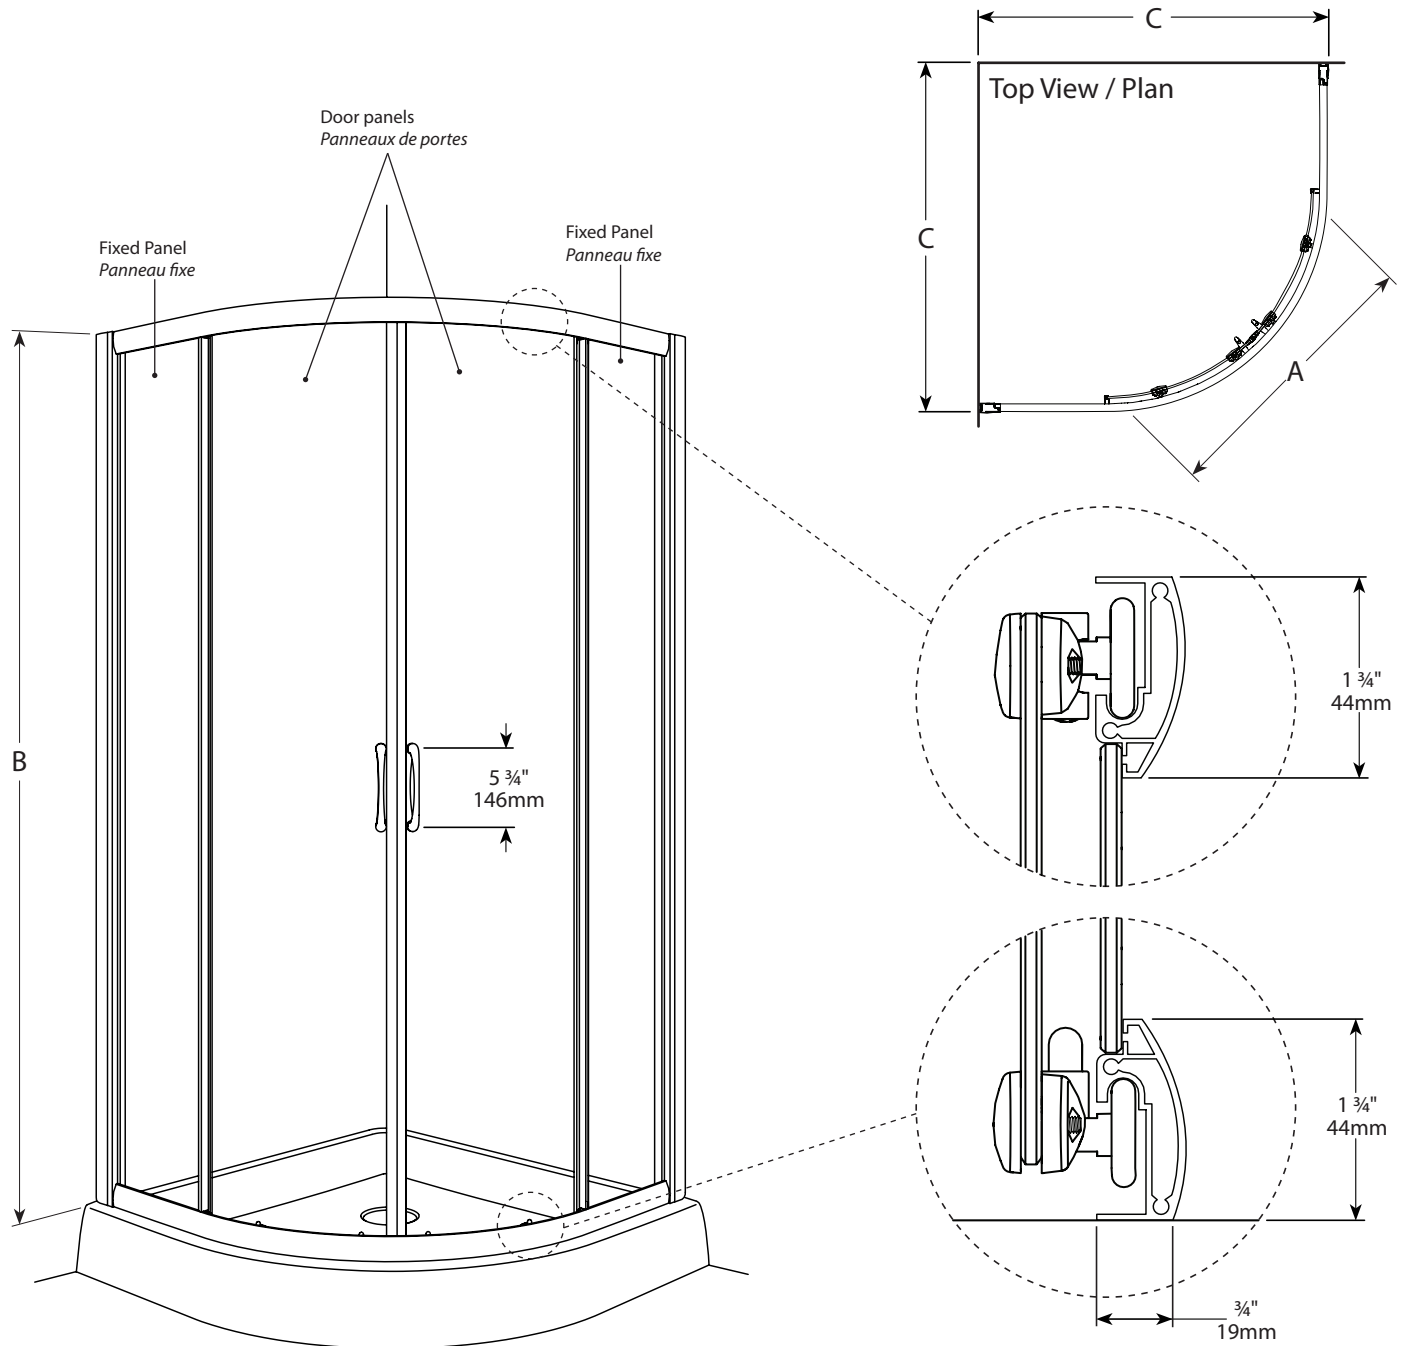

Capri Round 4 / Capri Rond 4 | Shower / Douche

Curved sliding doors / Portes coulissante courbée

Model shown / Modèle présenté : Capri Round 4 / Capri Rond 4 (FA36-11-40)

FEATURES / CARACTÉRISTIQUES :

- ◆ Smooth top and bottom ball-bearing roller system
Système de roulement à bille doux lisse en haut et en bas
- ◆ Anti-jump top and bottom rollers
Roulement anti-saut en haut et en bas
- ◆ Multiple configurations
Multiplés configurations disponibles
- ◆ Two sliding doors
Deux portes coulissantes
- ◆ Tempered glass
Verre trempé
- ◆ Glass thickness : 5/32" (4mm) clear and prism
Épaisseur du verre : 5/32" (4mm) clair et prisme
- ◆ Heavy-duty extrusions
Extrusions solides
- ◆ 10-year limited warranty
Garantie limitée de 10 ans
- ◆ Easy to install (see Instruction Manual)
Facile d'installation (Voir le manuel d'instruction)

Model / Modèle	Dimension / Dimension	Approx. Entry Opening / Ouverture entrée approx. (A)	Height / Hauteur (B)	(Min / Max) Finished wall to wall jamb / Ouverture du mur fini au jambage (C)	Fixed Panels / Panneaux fixes	Door Panels / Panneaux de porte	Acrylic Wall / Mur acrylique	Acrylic Base / Base acrylique
FA36	36" x 36" 914mm x 914mm	20" 508mm	72" 1828 mm	33 9/16" to/à 34 1/16" 853mm to/à 866mm	11 9/16" x 67 1/8" 294mm x 1705mm	∩ 15 1/4" x 69 1/4" ∩ 387mm x 1759mm	AWF3677	ALR36
FA40	40" x 40" 1016mm x 1016mm	22" 559mm	72" 1828 mm	37 1/2" to/à 38" 953mm to/à 965mm	15" x 67 1/8" 381mm x 1705mm	∩ 15 3/8" x 69 1/4" ∩ 391mm x 1759mm	AWF4077	ALR40