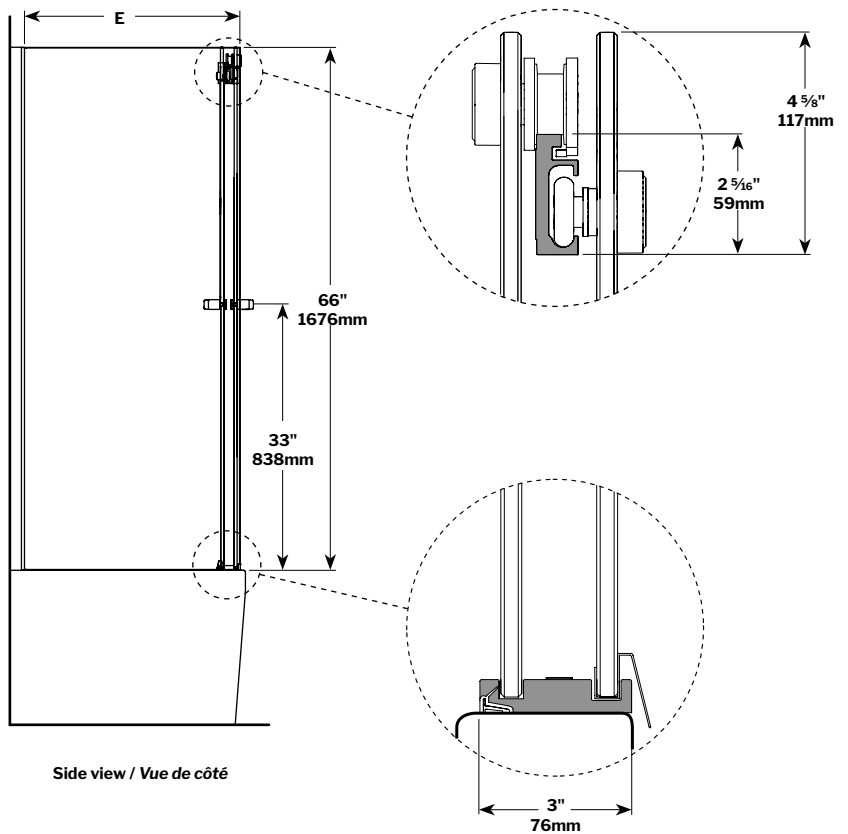

Side view / *Vue de côté*

garantie limitée de 10 ans
10 year limited warranty

FLEURCO-SEKUR+
PROTECTION DE SÉCURITÉ (S.R.É.)
SAFETY PROTECTION (S.R.T.)

5 year limited warranty / *Garantie limitée de 5 ans*

Microtek®
FLEURCO
Glass surface protection
Protection de verre