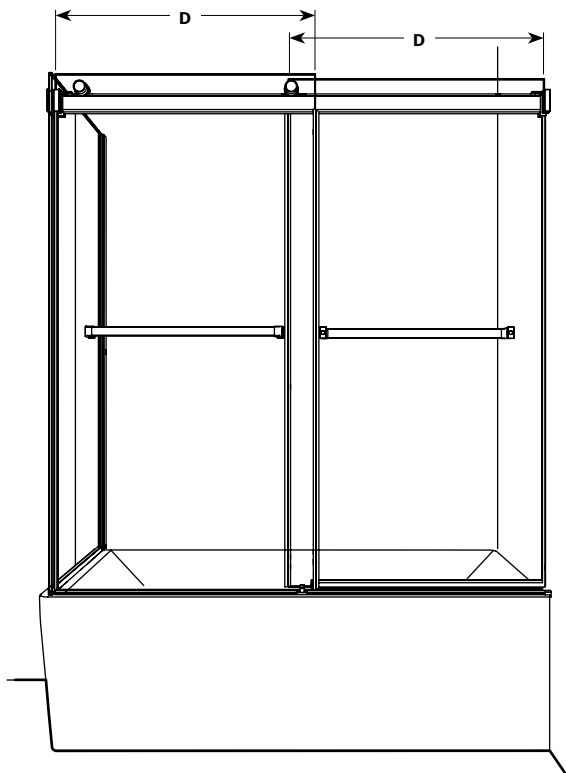

Technical information / *Information technique*

Project / <i>Projet</i> : Contact : Date : Tel / <i>Tél</i> :	Products and specifications are subject to change without notice. Please contact our sale office for any further enquiry. <i>Les produits et les caractéristiques peuvent être modifiés sans préavis. Pour toute demande de renseignements, veuillez communiquer avec notre service à la clientèle.</i>	GLASS / VERRE 3/8" (10 mm) 40 : Clear / <i>Clair</i>	FINISH OPTIONS / FINIS 11 : Chrome / <i>Chrome</i> 25 : Brushed Nickel / <i>Nickel brossé</i> 33 : Matte Black / <i>Noir mat</i>

Front view / *Vue de face*