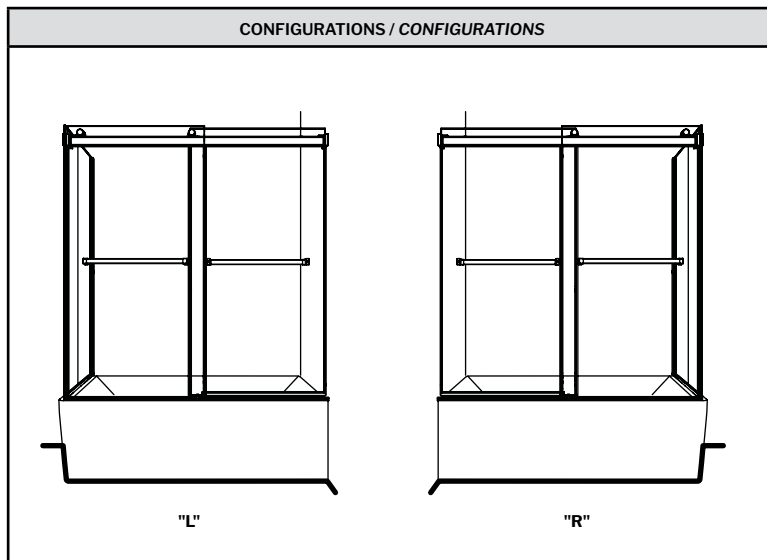

MODEL MODÈLE	GLASS VERRE	FINISHED WALL TO CENTER OF RETURN PANNEL MUR FINI AU CENTRE DU PANNEAU DE RETOUR (A)	FINISHED WALL TO CENTER OF EXTERNAL DOOR PANEL MUR FINI AU CENTRE DU PANNEAU DE PORTE EXTÉRIEURE (B)	APPROX. ENTRY OPENING ENTRÉE (C)	BOTH DOOR PANELS LES DEUX PANNEAUX DE PORTES (D)	RETURN PANEL PANNEAU DE RETOUR (E)
NPUST6032L-___-40 NPUST6032R-___-40	3/8" 10mm	57" to/à 60" 1448mm to/à 1524mm	29 3/8" to/à 29 7/8" 746mm to/à 759mm	26 1/4" to/à 29 1/4" 667mm to/à 743mm	30 3/8" x 65 1/2" 771mm x 1664mm	28 1/4" x 65 3/4" 728mm x 1670mm
NPUST6532L-___-40 NPUST6532R-___-40	3/8" 10mm	62" to/à 65" 1575mm to/à 1651mm	29 3/8" to/à 29 7/8" 746mm to/à 759mm	28 3/4" to/à 31 3/4" 730mm to/à 806mm	32 7/8" x 65 1/2" 835mm x 1664mm	28 1/4" x 65 3/4" 728mm x 1670mm