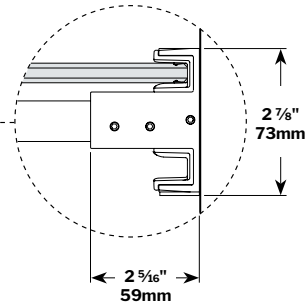

Technical information / *Information technique*

Project / <i>Projet</i> : Contact : Date : Tel / <i>Tél</i> :	Products and specifications are subject to change without notice. Please contact our sale office for any further enquiry. <i>Les produits et les caractéristiques peuvent être modifiés sans préavis. Pour toute demande de renseignements, veuillez communiquer avec notre service à la clientèle.</i>	GLASS / VERRE 3/8" (10 mm) 40 : Clear / <i>Clair</i>	FINISH OPTIONS / FINIS 11 : Chrome / <i>Chrome</i> 25 : Brushed Nickel / <i>Nickel brossé</i> 33 : Matte Black / <i>Noir mat</i>

Front view / *Vue de face*