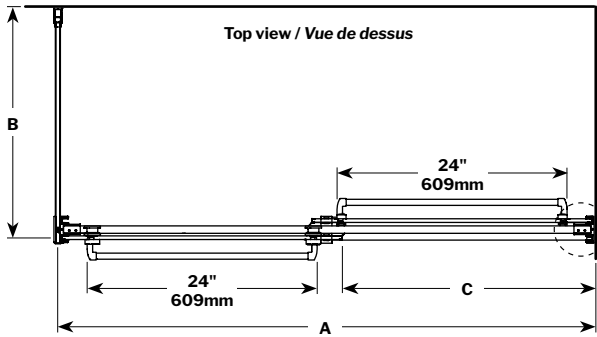

Technical information / *Information technique*

Project / <i>Projet</i> : Contact : Date : Tel / <i>Tél</i> :	Products and specifications are subject to change without notice. Please contact our sale office for any further enquiry. <i>Les produits et les caractéristiques peuvent être modifiés sans préavis. Pour toute demande de renseignements, veuillez communiquer avec notre service à la clientèle.</i>	GLASS / VERRE 3/8" (10 mm) 40 : Clear / <i>Clair</i>	FINISH OPTIONS / FINIS 11 : Chrome / <i>Chrome</i> 25 : Brushed Nickel / <i>Nickel brossé</i> 33 : Matte Black / <i>Noir mat</i>

Front view / *Vue de face*