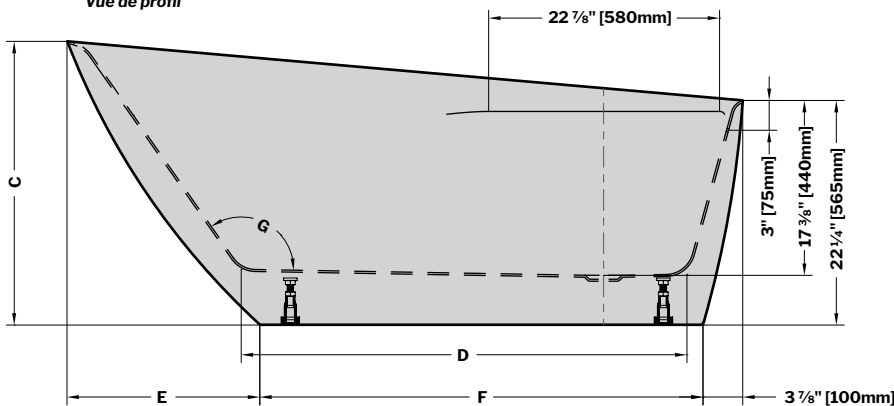

MODEL MODÈLE	NET WEIGHT POIDS NET		CAPACITY CAPACITÉ	
	LB	KG	US GAL	L
BRH5931	132	60	54	203
BRH6731	154	70	63	238

**Top View
Vue de dessus**

**Front View
Vue de profil**

**Side View
Vue de côté**

Tolerance on dimensions / Tolérance des dimensions: ± 1/4" [6 mm]

MODEL MODÈLE	A	B	C	D	E	F	G	H
BRH5931	59" 1500mm	26 5/8" 675mm	27 3/8" 695mm	39 3/4" 1010mm	15 3/4" 400mm	39 3/8" 1000mm	121°	22 7/8" 580mm
BRH6731	66 7/8" 1700mm	27 1/2" 700mm	28 1/8" 715mm	44 1/8" 1120mm	19 1/8" 485mm	43 7/8" 1115mm	126°	23 1/2" 595mm