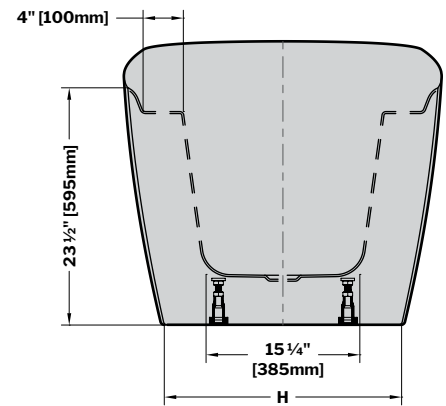

MODEL MODÈLE	NET WEIGHT POIDS NET		CAPACITY CAPACITÉ	
	LB	KG	US GAL	L
BRH5931	132	60	54	203
BRH6731	154	70	63	238

**Top View
Vue de dessus**

**Front View
Vue de profil**

**Side View
Vue de côté**

Tolerance on dimensions / Tolérance des dimensions: ± 1/4" [6 mm]

MODEL MODÈLE	A	B	C	D	E	F	G	H
BRH5931	59" 1500mm	26 5/8" 675mm	27 3/8" 695mm	39 3/4" 1010mm	15 3/4" 400mm	39 3/8" 1000mm	121°	22 7/8" 580mm
BRH6731	66 7/8" 1700mm	27 1/2" 700mm	28 1/8" 715mm	44 1/8" 1120mm	19 1/8" 485mm	43 7/8" 1115mm	126°	23 1/2" 595mm