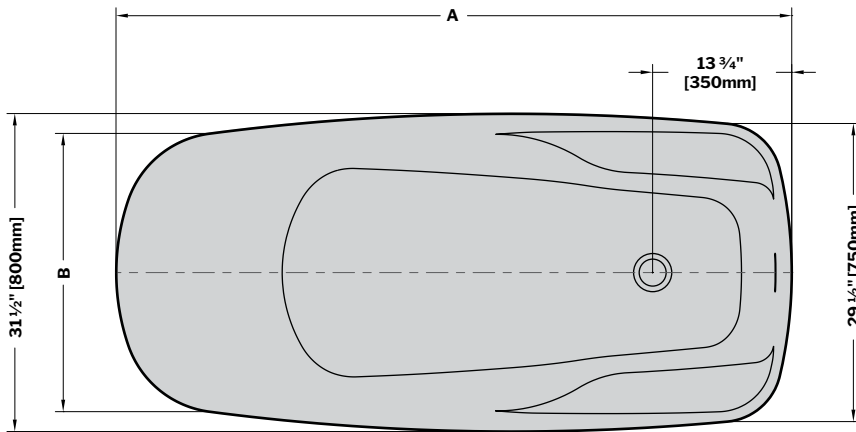

Rhapsody | Acrylic bathtub / *Baignoire en acrylique*

Model shown / Modèle présenté: BRH6731-18-11

FEATURES / CARACTÉRISTIQUES :

- Sturdy construction with fibreglass reinforcement
Construction de fibre de verre solide renforcée
- Easy to clean white high-gloss surface
Surface blanche très brillante et facile d'entretien
- Spacious freestanding bathtub for better comfort
Baignoire spacieuse autoportante pour un confort accru
- Ø 1½" Tailpiece included
Tube de vidange de Ø 1½" inclus
- Easy to install
Facile à installer
- Pre-installed drain and overflow
Trop-plein et drain préinstallés pour une installation rapide
- Compatible with Fleurco RapidConnect® drain for freestanding tubs
Compatible avec le drain de plancher Fleurco RapidConnect® pour baignoires autoportantes

MODEL MODÈLE	NET WEIGHT POIDS NET		CAPACITY CAPACITÉ	
	LB	KG	US GAL	L
BRH5931	132	60	54	203
BRH6731	154	70	63	238

**Top View
Vue de dessus**

**Front View
Vue de profil**

**Side View
Vue de côté**

Tolerance on dimensions / Tolérance des dimensions: ± 1/4" [6 mm]

MODEL MODÈLE	A	B	C	D	E	F	G	H
BRH5931	59" 1500mm	26 5/8" 675mm	27 3/8" 695mm	39 3/4" 1010mm	15 3/4" 400mm	39 3/8" 1000mm	121°	22 7/8" 580mm
BRH6731	66 7/8" 1700mm	27 1/2" 700mm	28 1/8" 715mm	44 1/8" 1120mm	19 1/8" 485mm	43 7/8" 1115mm	126°	23 1/2" 595mm