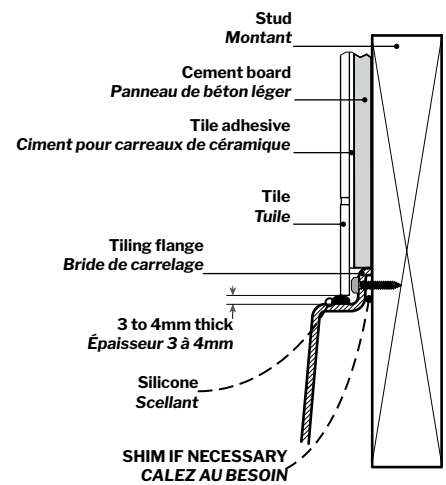

Sonoro | Acrylic bathtub / *Baignoire en acrylique*

Model shown / *Modèle présenté*: BLSN6732-18-11

FEATURES / CARACTÉRISTIQUES :

- Sturdy construction with fibreglass reinforcement
Construction de fibre de verre solide renforcée
- Easy to clean surface
Surface facile d'entretien
- Spacious bathtub for better comfort
Baignoire spacieuse pour un confort accru
- Installation against wall
Installation contre le mur
- Compatible with Fleurco SlideOn™ drain
Compatible avec le drain SlideOn™ de Fleurco

MODEL MODÈLE	NET WEIGHT POIDS NET		CAPACITY CAPACITÉ	
	LB	KG	US GAL	L
BLSN6732	86	39	71	270

Top View
Vue de dessus

Installation Detail
Détail d'Installation

Front View
Vue de face

Side View
Vue de côté

Tolerance on dimensions / Tolérance des dimensions : ± 1/4" [6 mm]