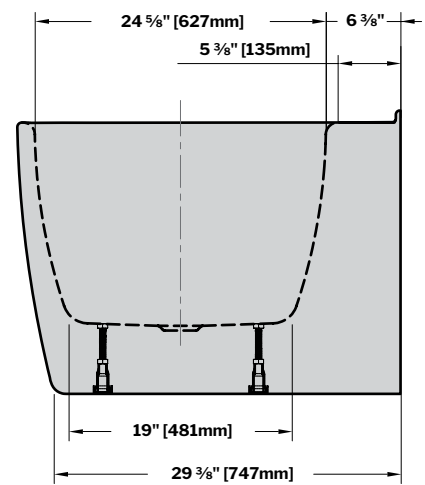

MODEL MODÈLE	NET WEIGHT POIDS NET		CAPACITY CAPACITÉ	
	LB	KG	US GAL	L
BLSN6732	86	39	71	270

Top View
Vue de dessus

Installation Detail
Détail d'Installation

Front View
Vue de face

Side View
Vue de côté

Tolerance on dimensions / Tolérance des dimensions : ± 1/4" [6 mm]